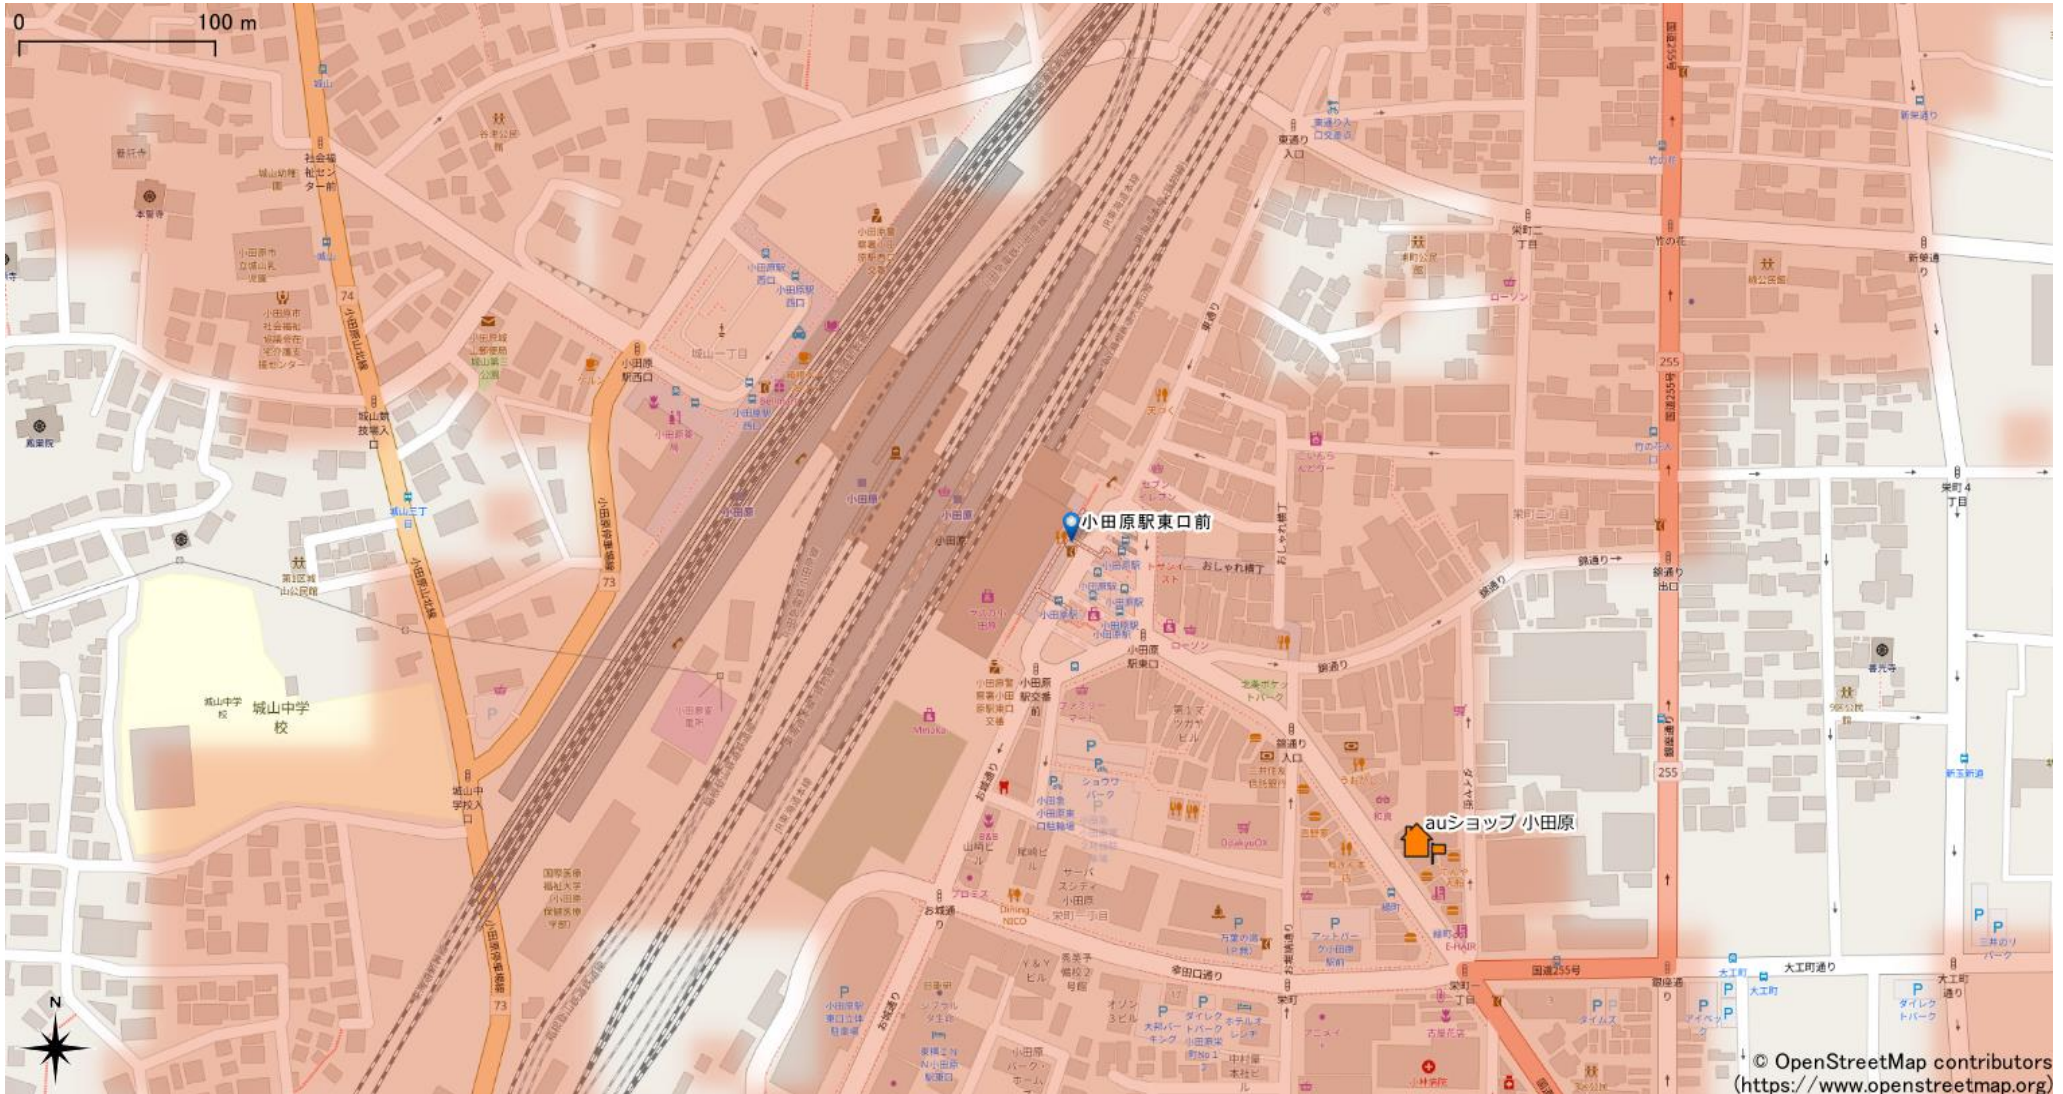

小田原駅周辺

5Gサービスエリア

© OpenStreetMap contributors
(<https://www.openstreetmap.org>)

2023年8月28日時点

ご注意

- ・ サービスエリアは計算上の数値判定に基づき作成しているため、実際の電波状況と異なる場合があります。
- ・ おおよそ利用可能な場所を示しているため、電波状況によってはご利用いただけなくなる場合があります。また、屋内施設ではご利用いただけない場合があります。
- ・ 本マップとサービスエリアマップは掲載日の違いにより、一部の場所で5Gサービスエリアが異なる場合があります。
- ・ 5G通信は電波の性質上、4G LTEと比べて屋内への電波が届きにくいいため、サービスエリア内であっても5G通信のご利用ではなく4G LTE通信となる場合があります。
- ・ 5G対応機種では5G通信をご利用できない場合でも、一部エリアでアンテナマークに「5G」と表示される場合があります。また通話・通信時にアンテナマークが「4G」に切り替わる場合があります。