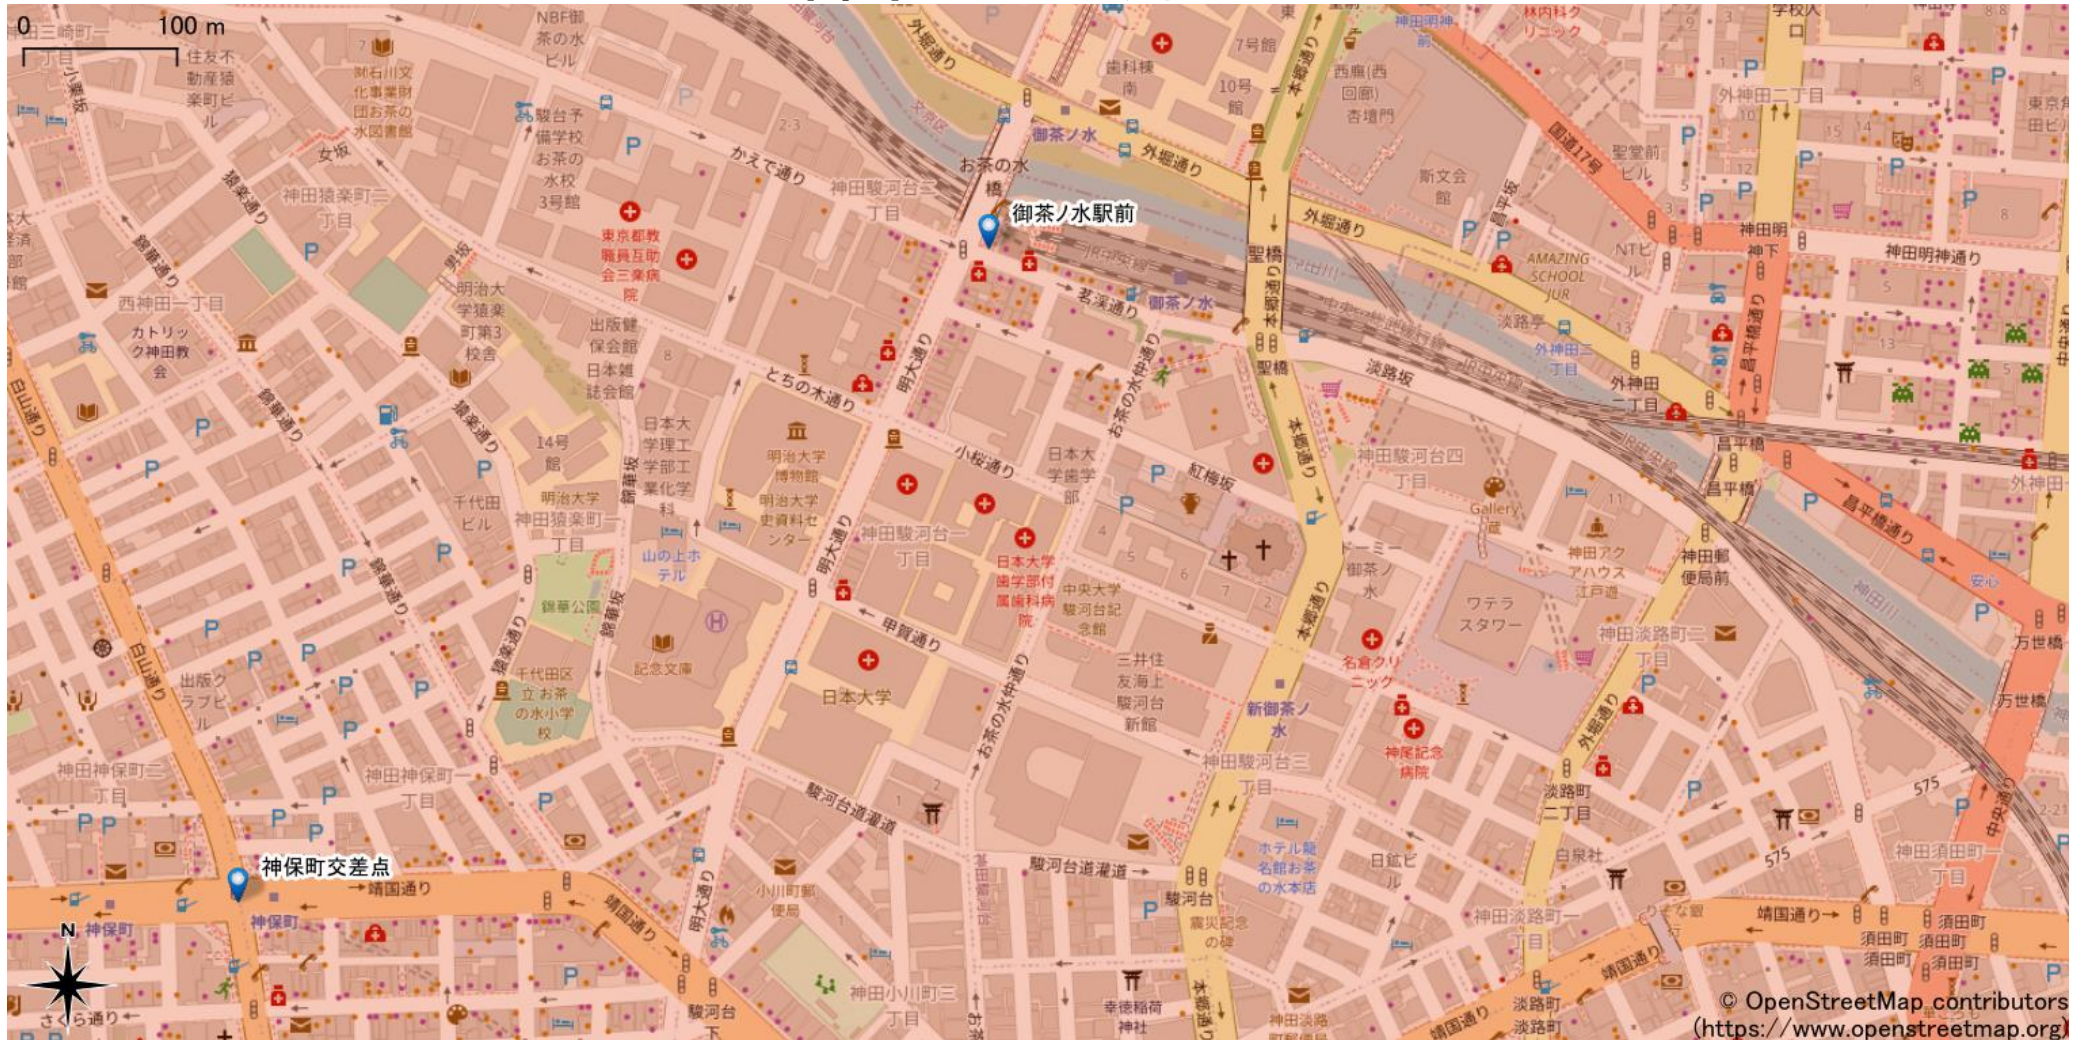

御茶ノ水駅周辺

5Gサービスエリア

ご注意

- ・サービスエリアは計算上の数値判定に基づき作成しているため、実際の電波状況と異なる場合があります。
- ・おおよそ利用可能な場所を示しているため、電波状況によってはご利用いただけなくなる場合があります。また、屋内施設ではご利用いただけない場合があります。
- ・本マップとサービスエリアマップは掲載日の違いにより、一部の場所で5Gサービスエリアが異なる場合があります。
- ・5G通信は電波の性質上、4G LTEと比べて屋内への電波が届きにくいいため、サービスエリア内であっても5G通信のご利用ではなく4G LTE通信となる場合があります。
- ・5G対応機種では5G通信をご利用できない場合でも、一部エリアでアンテナマークに「5G」と表示される場合があります。また通話・通信時にアンテナマークが「4G」に切り替わる場合があります。

2022年6月22日時点

© OpenStreetMap contributors
(<https://www.openstreetmap.org/>)