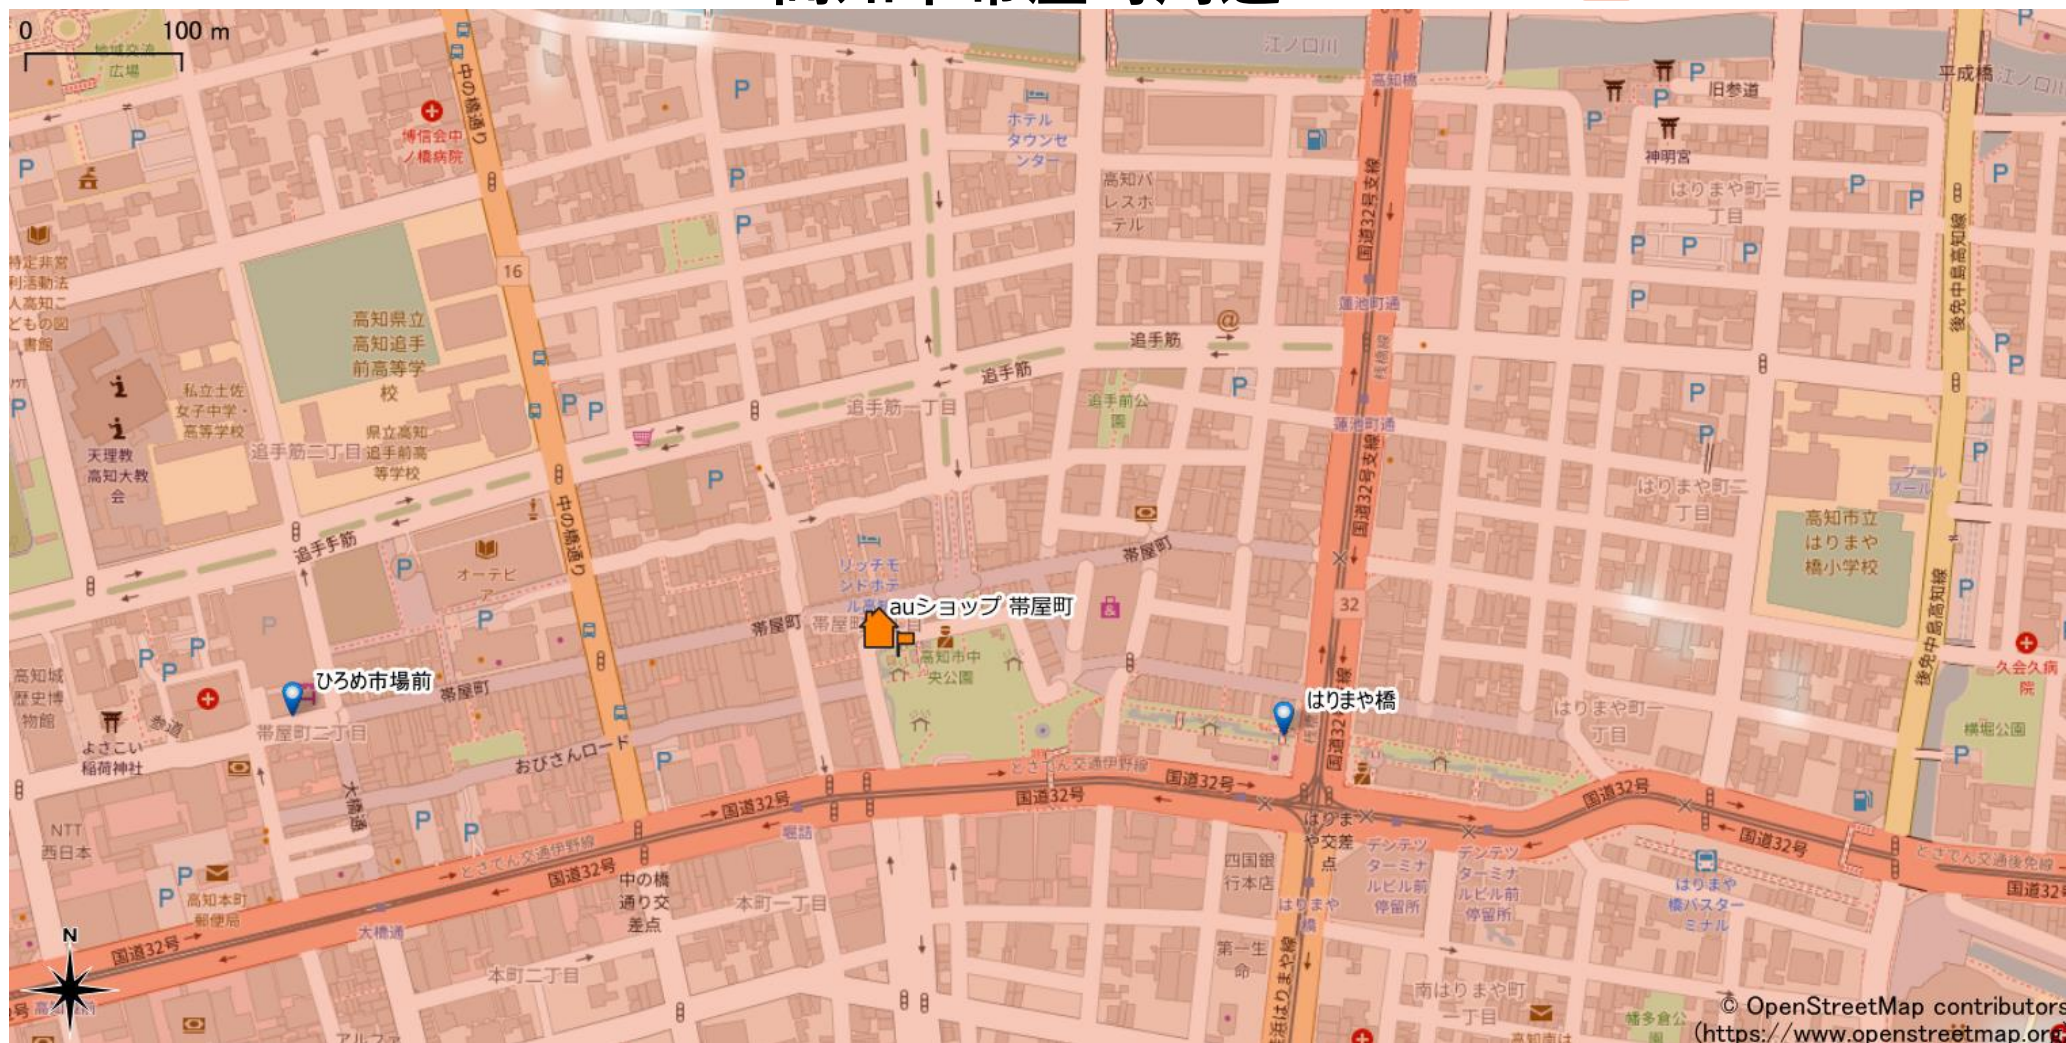

高知市帯屋町周辺

5Gサービスエリア

ご注意

- ・ サービスエリアは計算上の数値判定に基づき作成しているため、実際の電波状況と異なる場合があります。
- ・ おおよそ利用可能な場所を示しているため、電波状況によってはご利用いただけなくなる場合があります。また、屋内施設ではご利用いただけない場合があります。
- ・ 本マップとサービスエリアマップは掲載日の違いにより、一部の場所で5Gサービスエリアが異なる場合があります。
- ・ 5G通信は電波の性質上、4G LTEと比べて屋内への電波が届きにくいいため、サービスエリア内であっても5G通信のご利用ではなく4G LTE通信となる場合があります。
- ・ 5G対応機種では5G通信をご利用できない場合でも、一部エリアでアンテナマークに「5G」と表示される場合があります。また通話・通信時にアンテナマークが「4G」に切り替わる場合があります。

© OpenStreetMap contributors
(<https://www.openstreetmap.org>)

2022年6月22日時点