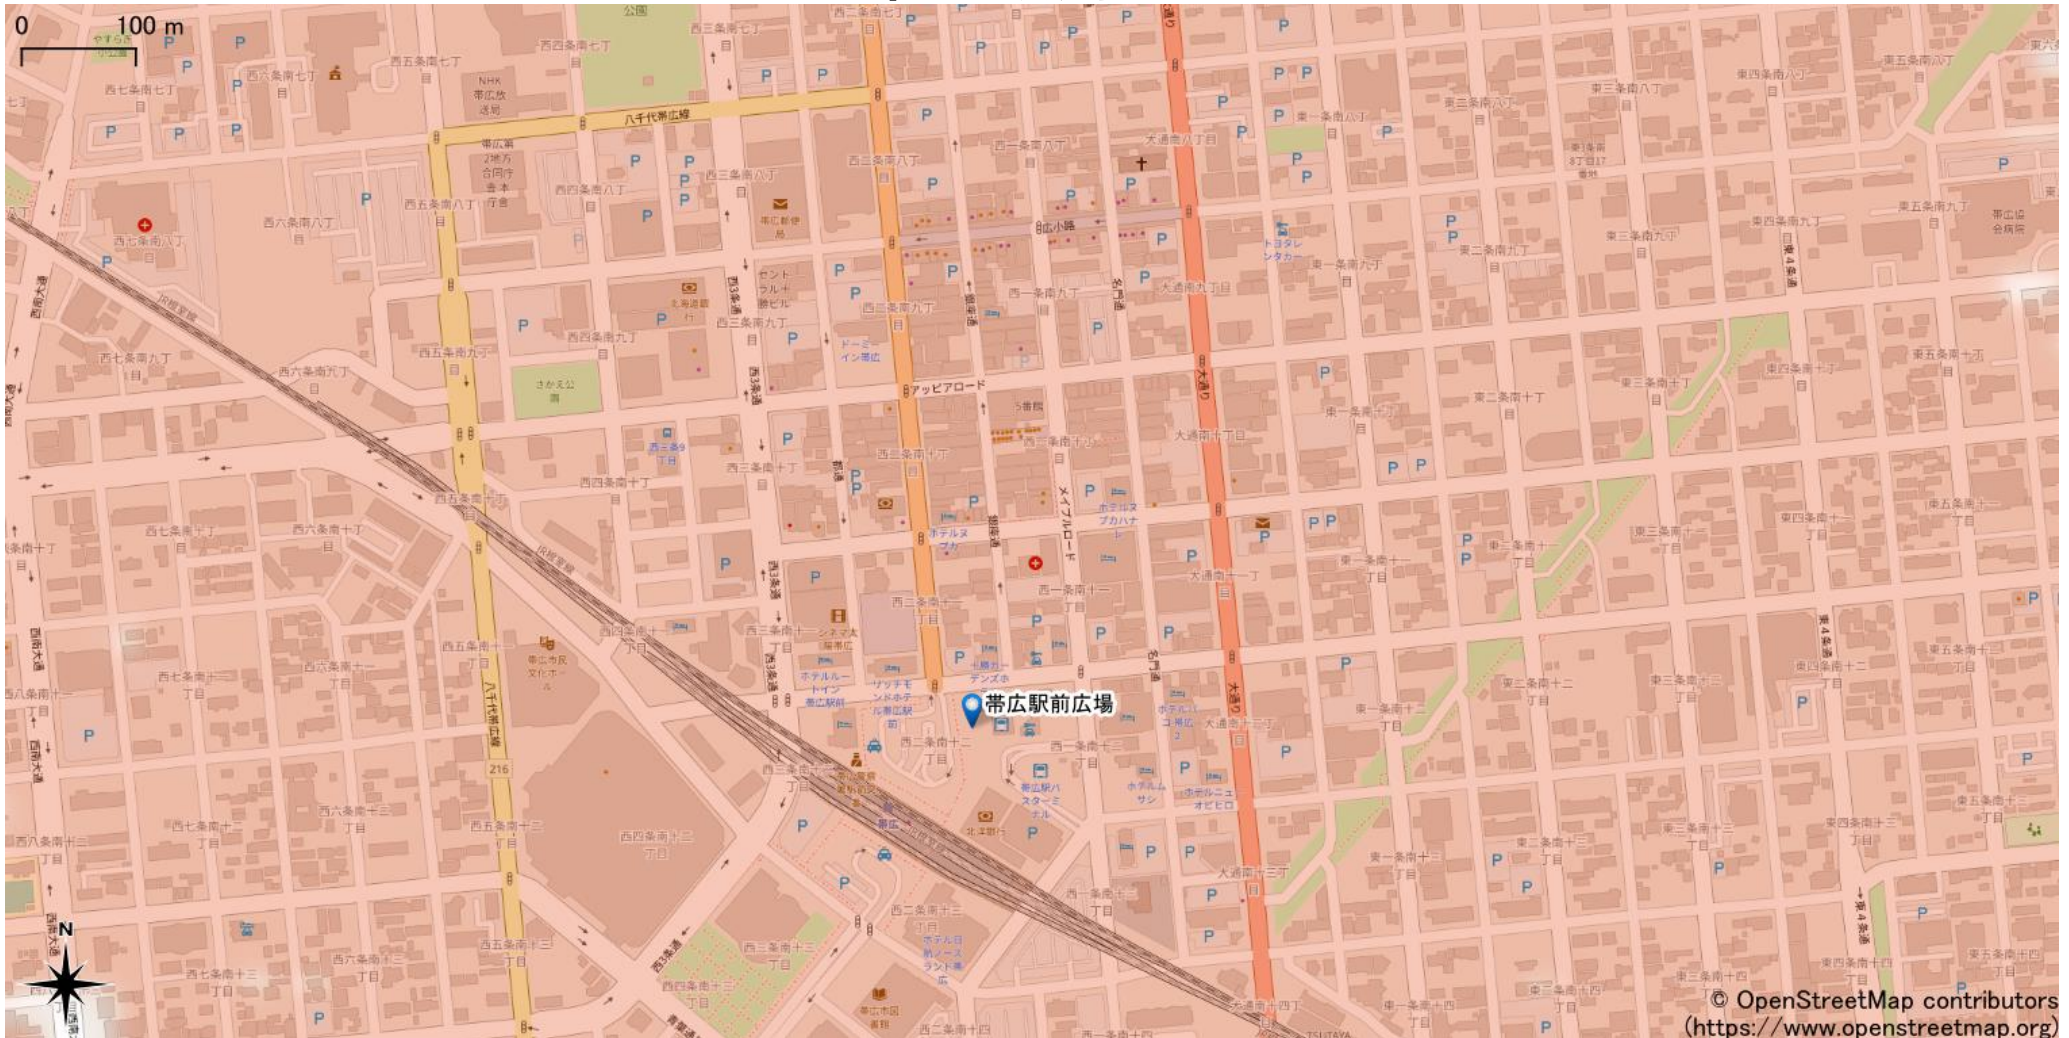

# 帯広駅周辺

5Gサービスエリア

## ご注意

2022年12月26日時点

- ・ サービスエリアは計算上の数値判定に基づき作成しているため、実際の電波状況と異なる場合があります。
- ・ おおよそ利用可能な場所を示しているため、電波状況によってはご利用いただけなくなる場合があります。また、屋内施設ではご利用いただけない場合があります。
- ・ 本マップとサービスエリアマップは掲載日の違いにより、一部の場所で5Gサービスエリアが異なる場合があります。
- ・ 5G通信は電波の性質上、4G LTEと比べて屋内への電波が届きにくいいため、サービスエリア内であっても5G通信のご利用ではなく4G LTE通信となる場合があります。
- ・ 5G対応機種では5G通信をご利用できない場合でも、一部エリアでアンテナマークに「5G」と表示される場合があります。また通話・通信時にアンテナマークが「4G」に切り替わる場合があります。