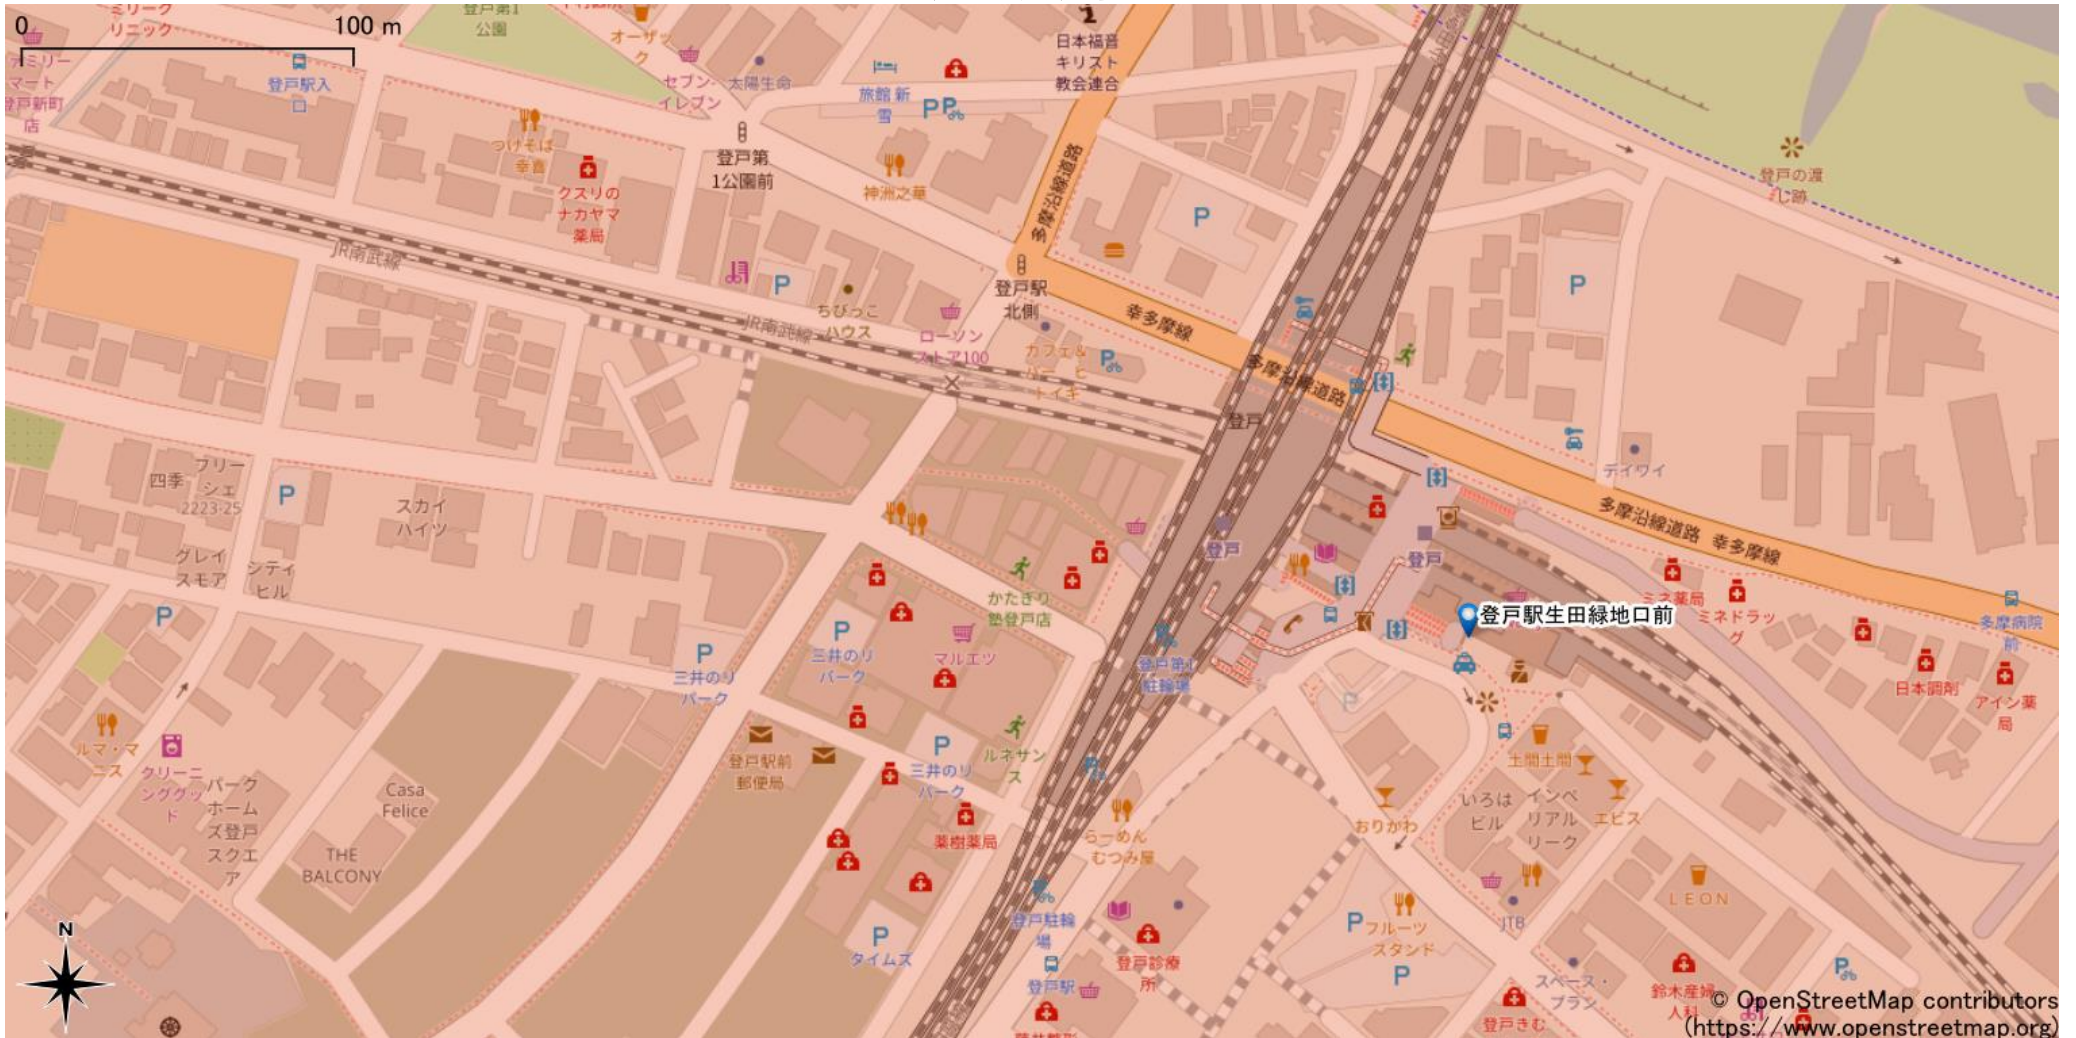

登戸駅周辺

5Gサービスエリア

ご注意

- ・ サービスエリアは計算上の数値判定に基づき作成しているため、実際の電波状況と異なる場合があります。
- ・ おおよそ利用可能な場所を示しているため、電波状況によってはご利用いただけなくなる場合があります。また、屋内施設ではご利用いただけない場合があります。
- ・ 本マップとサービスエリアマップは掲載日の違いにより、一部の場所で5Gサービスエリアが異なる場合があります。
- ・ 5G通信は電波の性質上、4G LTEと比べて屋内への電波が届きにくいいため、サービスエリア内であっても5G通信のご利用ではなく4G LTE通信となる場合があります。
- ・ 5G対応機種では5G通信をご利用できない場合でも、一部エリアでアンテナマークに「5G」と表示される場合があります。また通話・通信時にアンテナマークが「4G」に切り替わる場合があります。