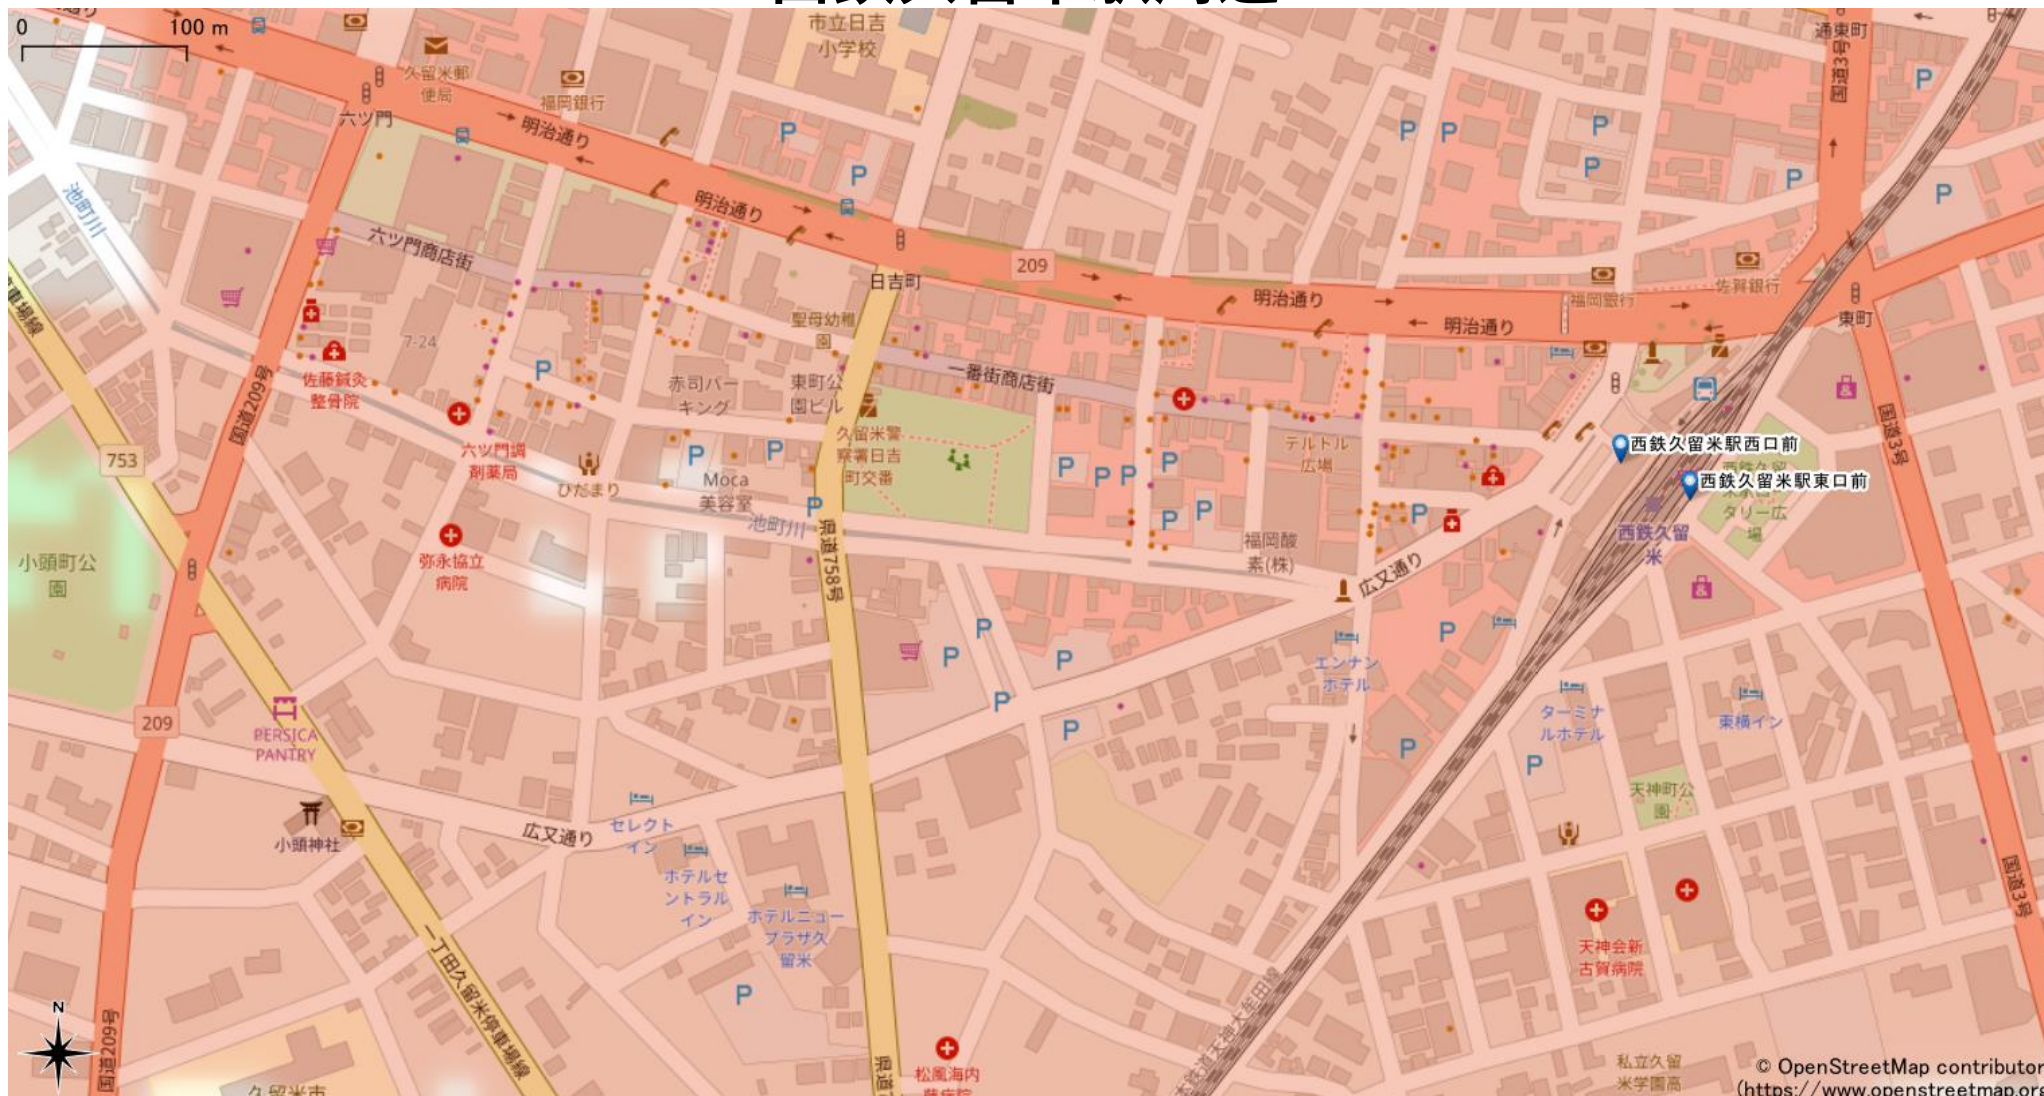

西鉄久留米駅周辺

5Gサービスエリア

ご注意

- ・サービスエリアは計算上の数値判定に基づき作成しているため、実際の電波状況と異なる場合があります。
- ・おおよそ利用可能な場所を示しているため、電波状況によってはご利用いただけなくなる場合があります。また、屋内施設ではご利用いただけない場合があります。
- ・本マップとサービスエリアマップは掲載日の違いにより、一部の場所で5Gサービスエリアが異なる場合があります。
- ・5G通信は電波の性質上、4G LTEと比べて屋内への電波が届きにくいいため、サービスエリア内であっても5G通信のご利用ではなく4G LTE通信となる場合があります。
- ・5G対応機種では5G通信をご利用できない場合でも、一部エリアでアンテナマークに「5G」と表示される場合があります。また通話・通信時にアンテナマークが「4G」に切り替わる場合があります。

© OpenStreetMap contributors
(<https://www.openstreetmap.org>)

2023年8月28日時点