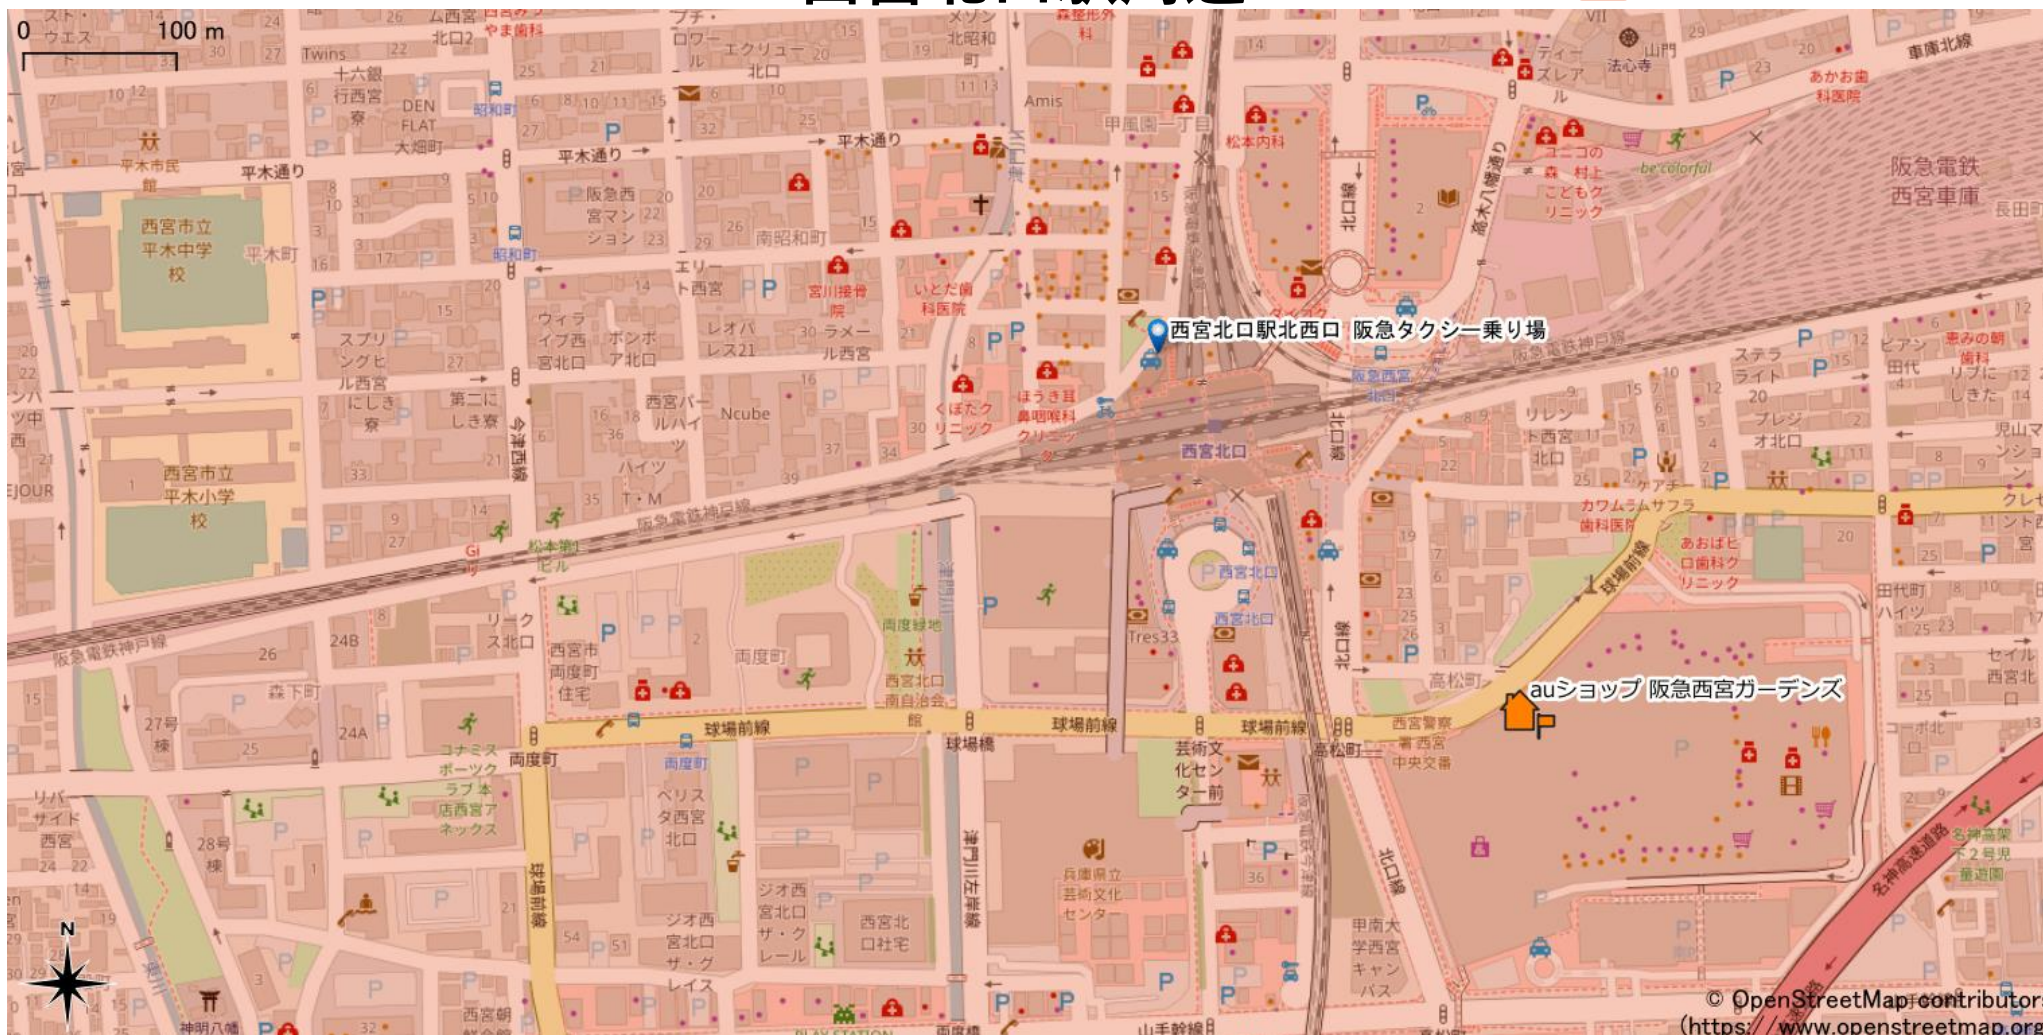

西宮北口駅周辺

5Gサービスエリア

© OpenStreetMap contributors
(<https://www.openstreetmap.org>)

ご注意

2023年6月28日時点

- ・ サービスエリアは計算上の数値判定に基づき作成しているため、実際の電波状況と異なる場合があります。
- ・ おおよそ利用可能な場所を示しているため、電波状況によってはご利用いただけなくなる場合があります。また、屋内施設ではご利用いただけない場合があります。
- ・ 本マップとサービスエリアマップは掲載日の違いにより、一部の場所で5Gサービスエリアが異なる場合があります。
- ・ 5G通信は電波の性質上、4G LTEと比べて屋内への電波が届きにくいいため、サービスエリア内であっても5G通信のご利用ではなく4G LTE通信となる場合があります。
- ・ 5G対応機種では5G通信をご利用できない場合でも、一部エリアでアンテナマークに「5G」と表示される場合があります。また通話・通信時にアンテナマークが「4G」に切り替わる場合があります。