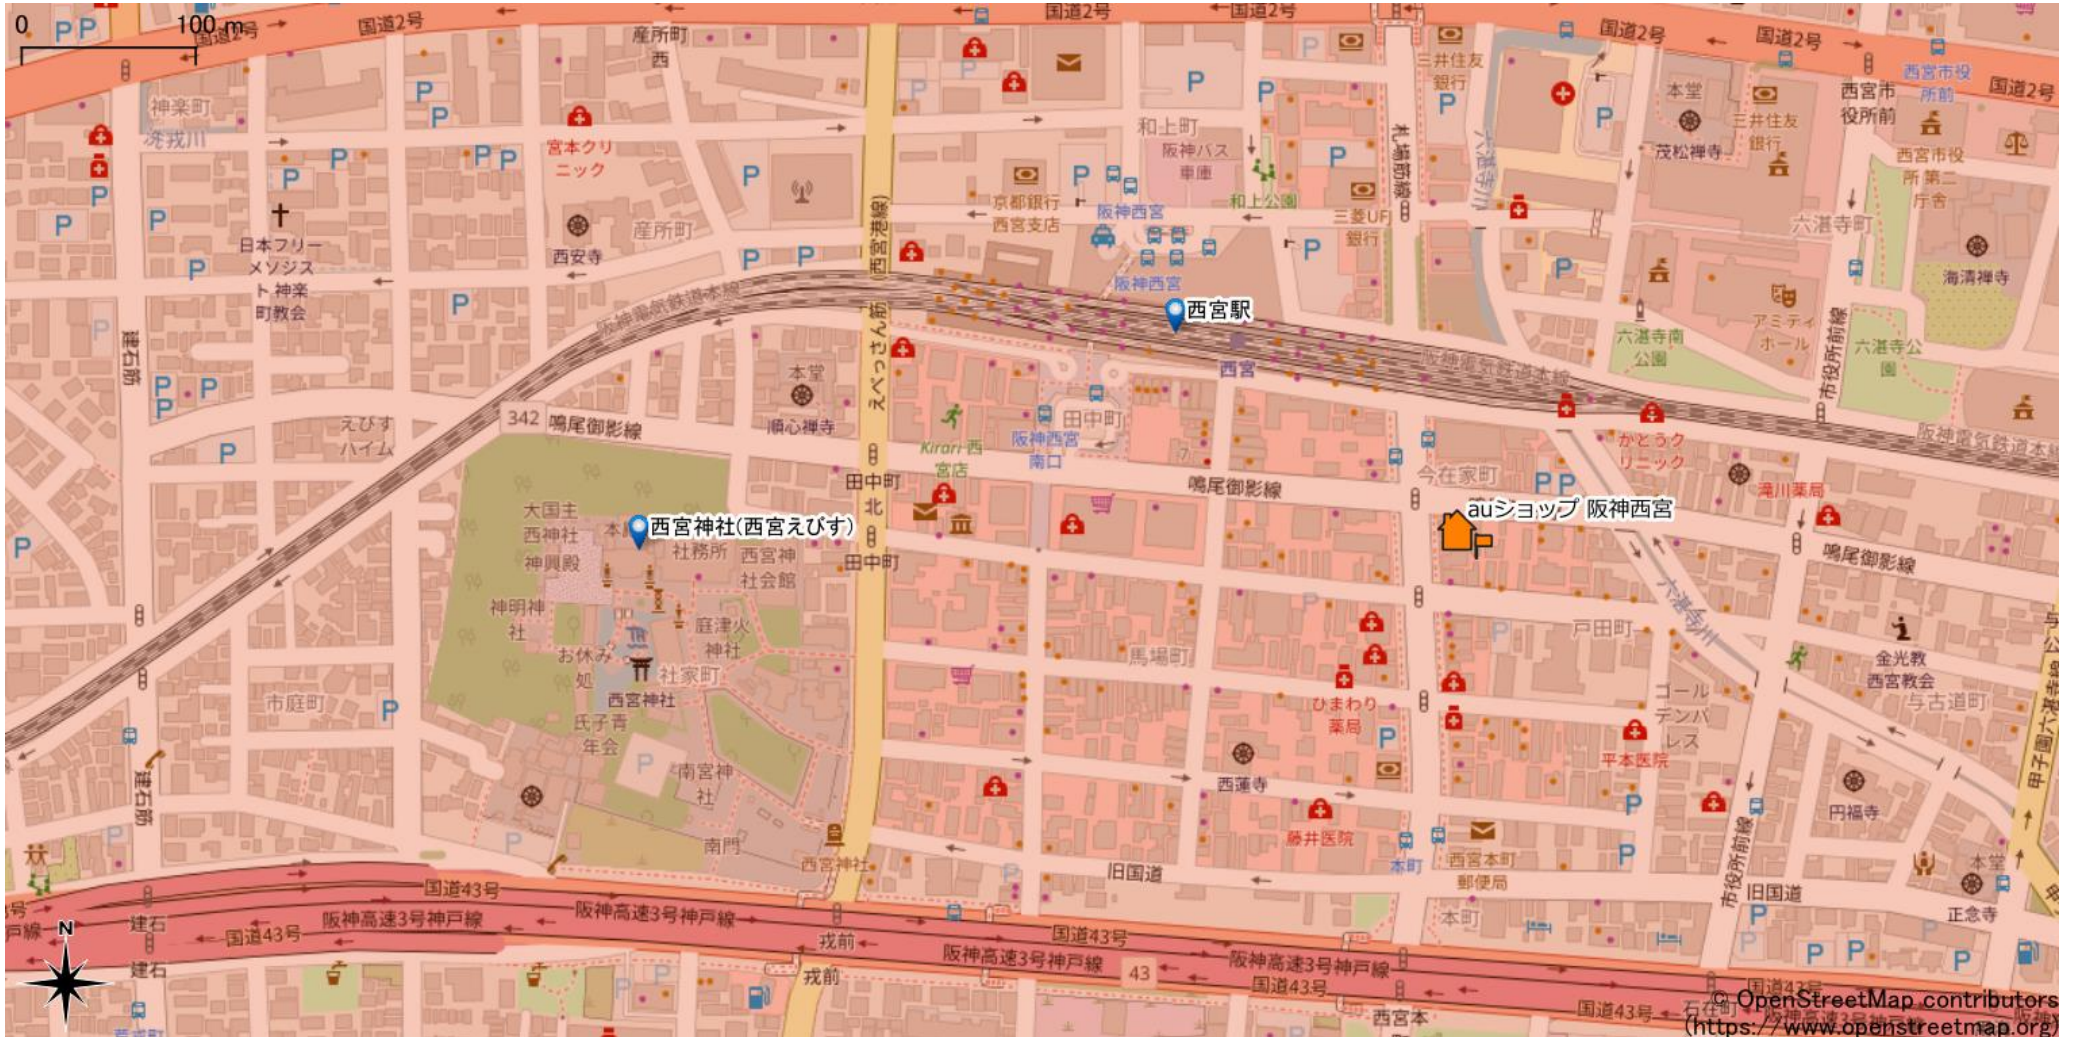

# 西宮駅周辺

5Gサービスエリア

ご注意

- ・ サービスエリアは計算上の数値判定に基づき作成しているため、実際の電波状況と異なる場合があります。
- ・ おおよそ利用可能な場所を示しているため、電波状況によってはご利用いただけなくなる場合があります。また、屋内施設ではご利用いただけない場合があります。
- ・ 本マップとサービスエリアマップは掲載日の違いにより、一部の場所で5Gサービスエリアが異なる場合があります。
- ・ 5G通信は電波の性質上、4G LTEと比べて屋内への電波が届きにくいいため、サービスエリア内であっても5G通信のご利用ではなく4G LTE通信となる場合があります。
- ・ 5G対応機種では5G通信をご利用できない場合でも、一部エリアでアンテナマークに「5G」と表示される場合があります。また通話・通信時にアンテナマークが「4G」に切り替わる場合があります。

2023年1月31日時点

© OpenStreetMap contributors  
(<https://www.openstreetmap.org/>)