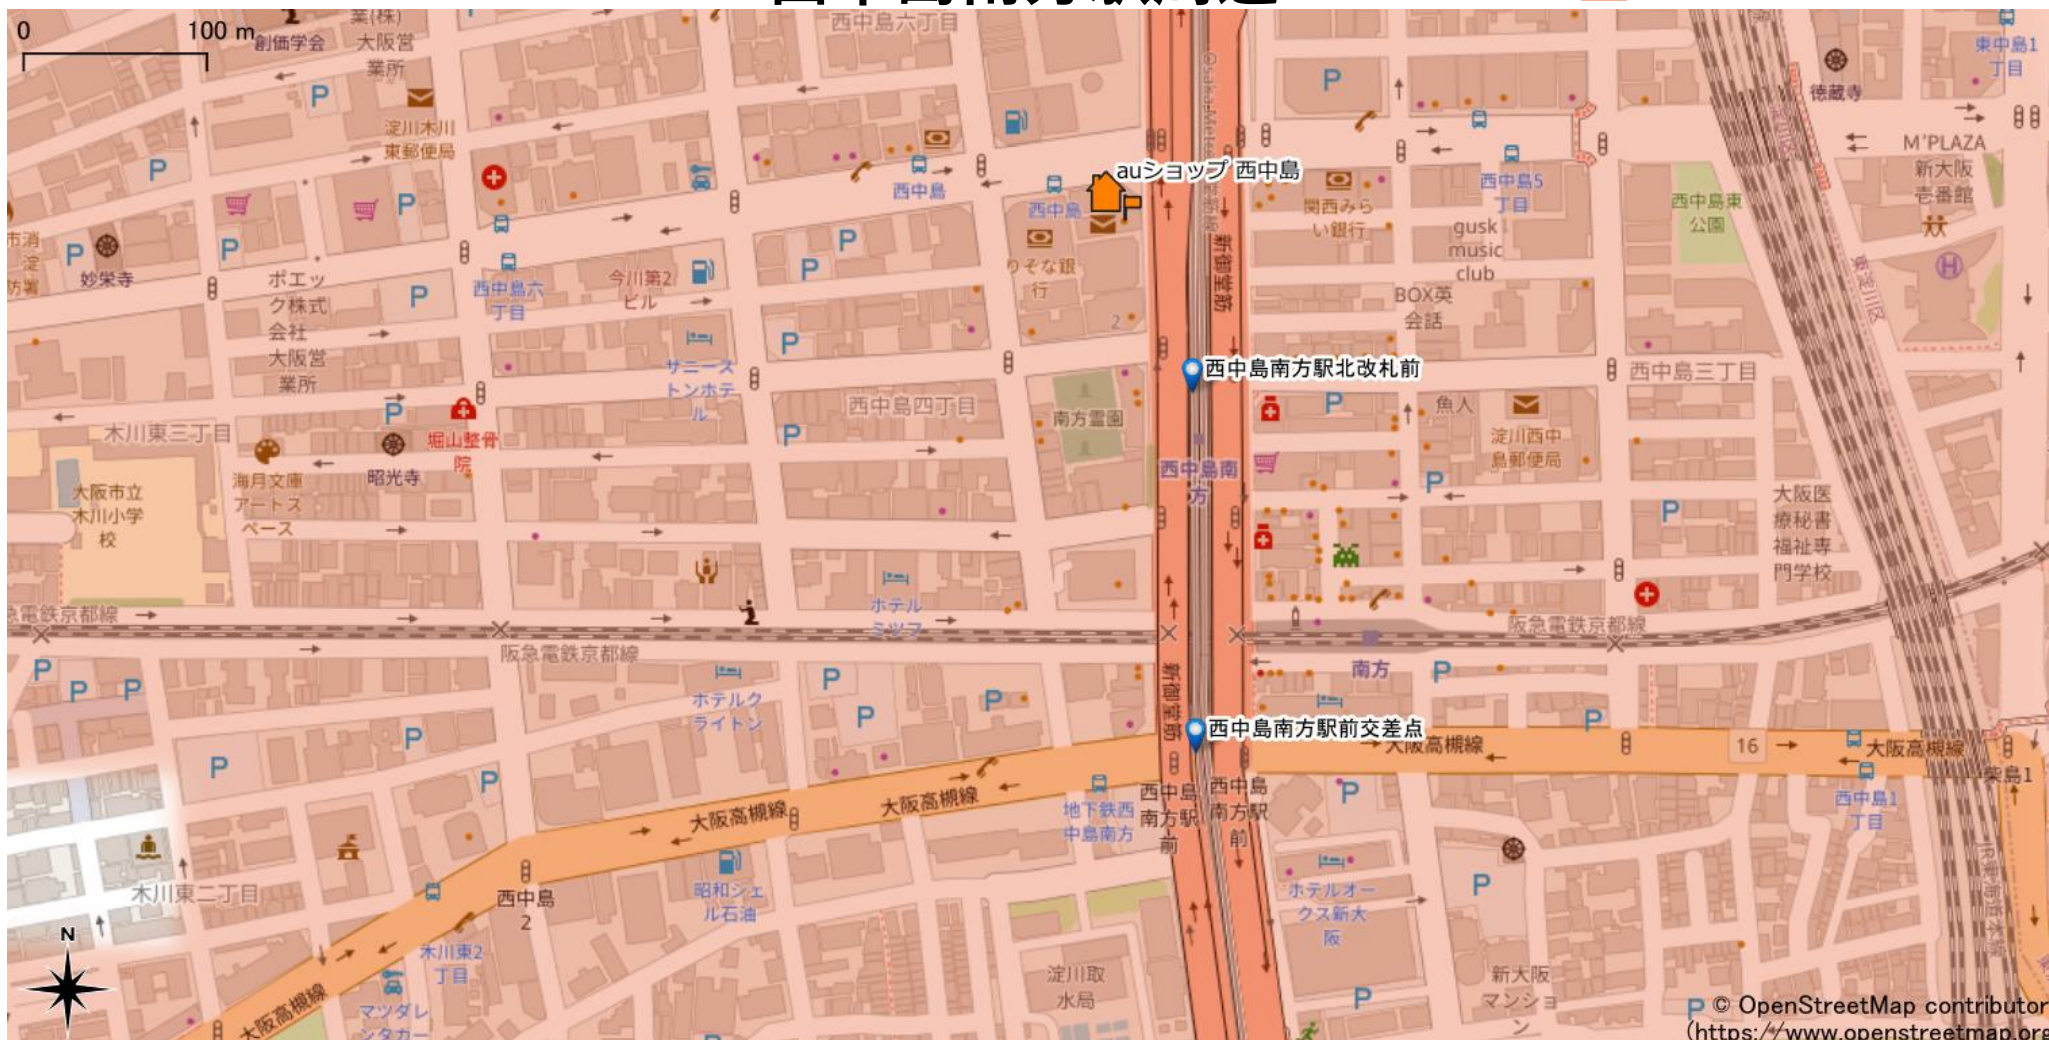

西中島南方駅周辺

5Gサービスエリア

ご注意

- ・サービスエリアは計算上の数値判定に基づき作成しているため、実際の電波状況と異なる場合があります。
- ・おおそ利用可能な場所を示しているため、電波状況によってはご利用いただけなくなる場合があります。また、屋内施設ではご利用いただけない場合があります。
- ・本マップとサービスエリアマップは掲載日の違いにより、一部の場所で5Gサービスエリアが異なる場合があります。
- ・5G通信は電波の性質上、4G LTEと比べて屋内への電波が届きにくいいため、サービスエリア内であっても5G通信のご利用ではなく4G LTE通信となる場合があります。
- ・5G対応機種では5G通信をご利用できない場合でも、一部エリアでアンテナマークに「5G」と表示される場合があります。また通話・通信時にアンテナマークが「4G」に切り替わる場合があります。

2022年12月26日時点

© OpenStreetMap contributors
(<https://www.openstreetmap.org>)