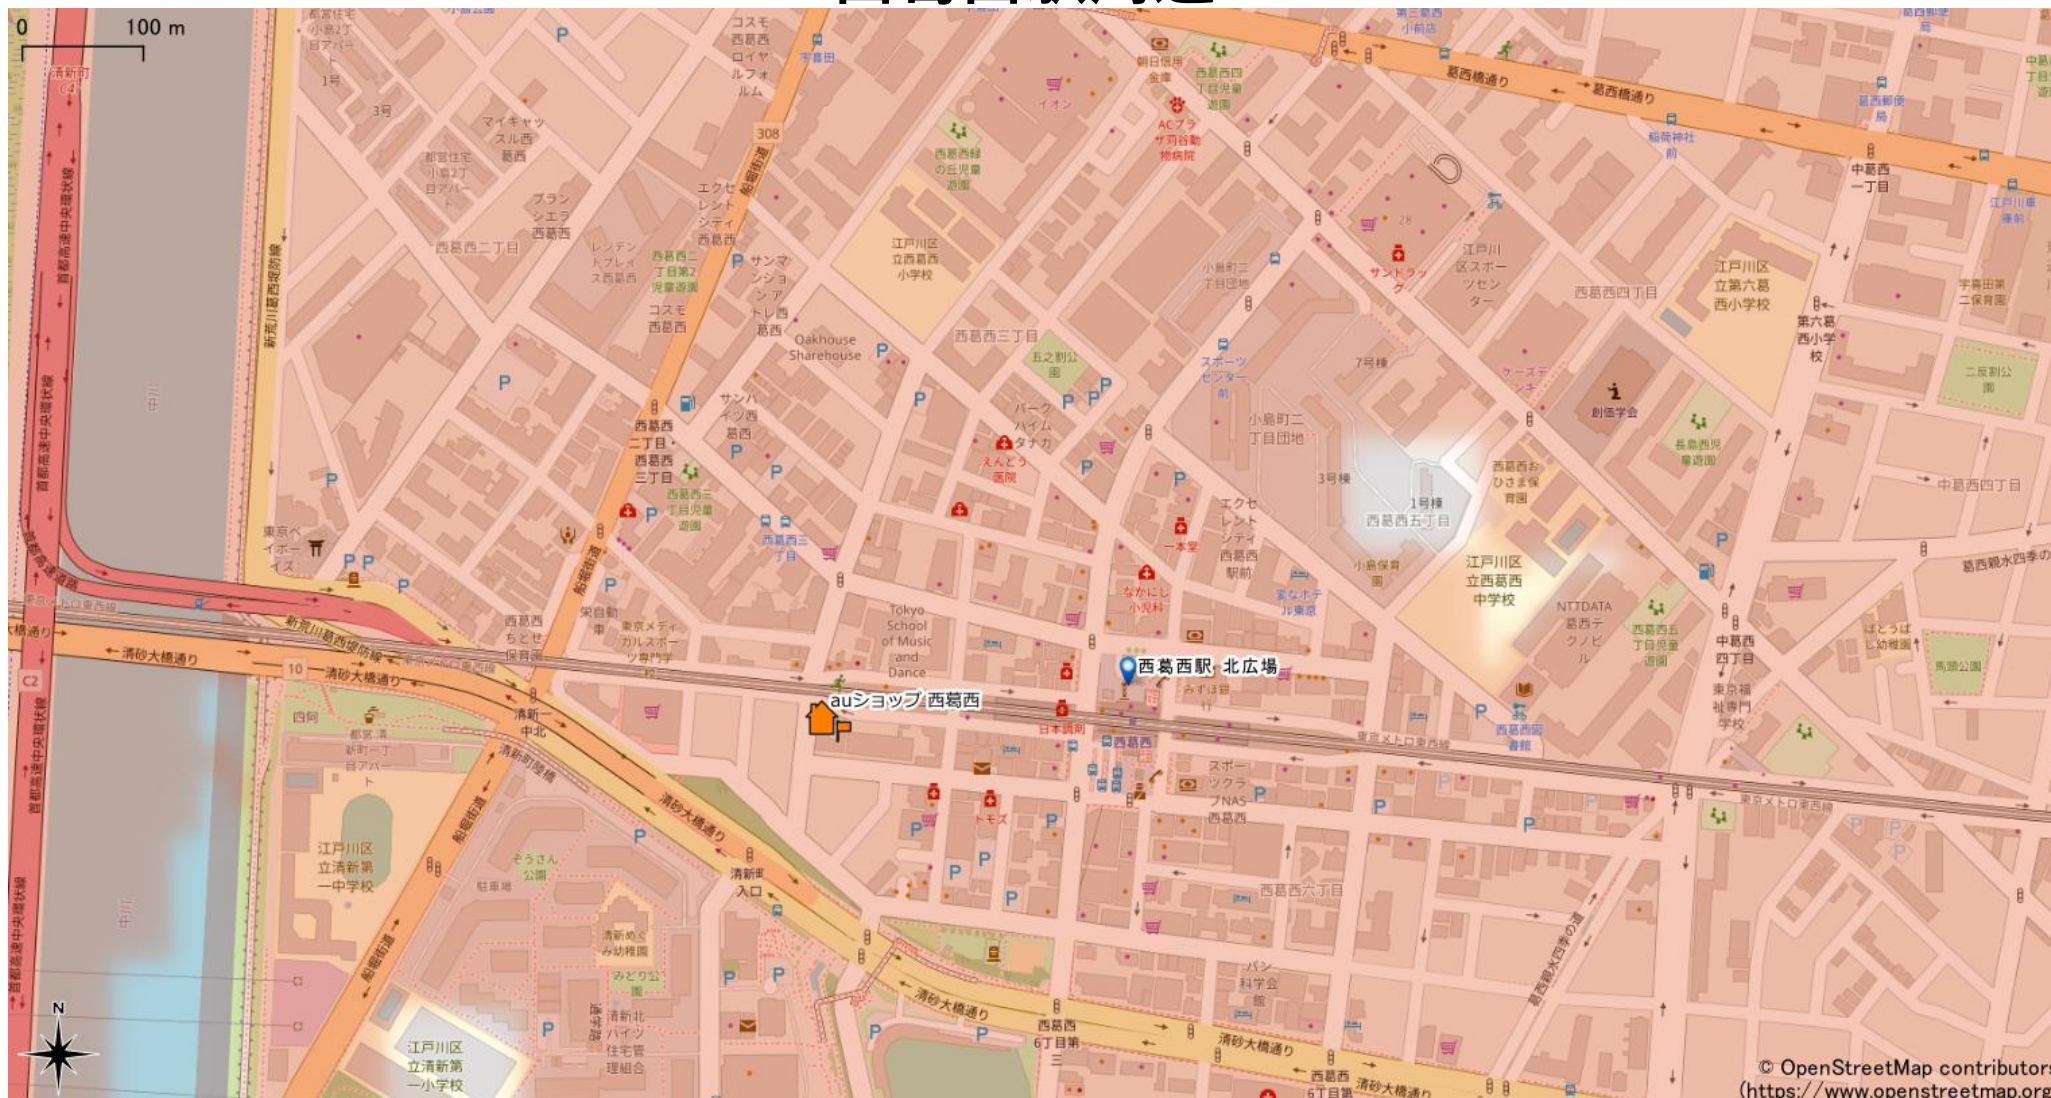

# 西葛西駅周辺

5Gサービスエリア

## ご注意

- ・サービスエリアは計算上の数値判定に基づき作成しているため、実際の電波状況と異なる場合があります。
- ・おおよそ利用可能な場所を示しているため、電波状況によってはご利用いただけなくなる場合があります。また、屋内施設ではご利用いただけない場合があります。
- ・本マップとサービスエリアマップは掲載日の違いにより、一部の場所で5Gサービスエリアが異なる場合があります。
- ・5G通信は電波の性質上、4G LTEと比べて屋内への電波が届きにくいいため、サービスエリア内であっても5G通信のご利用ではなく4G LTE通信となる場合があります。
- ・5G対応機種では5G通信をご利用できない場合でも、一部エリアでアンテナマークに「5G」と表示される場合があります。また通話・通信時にアンテナマークが「4G」に切り替わる場合があります。

© OpenStreetMap contributors  
(<https://www.openstreetmap.org>)

2023年8月28日時点