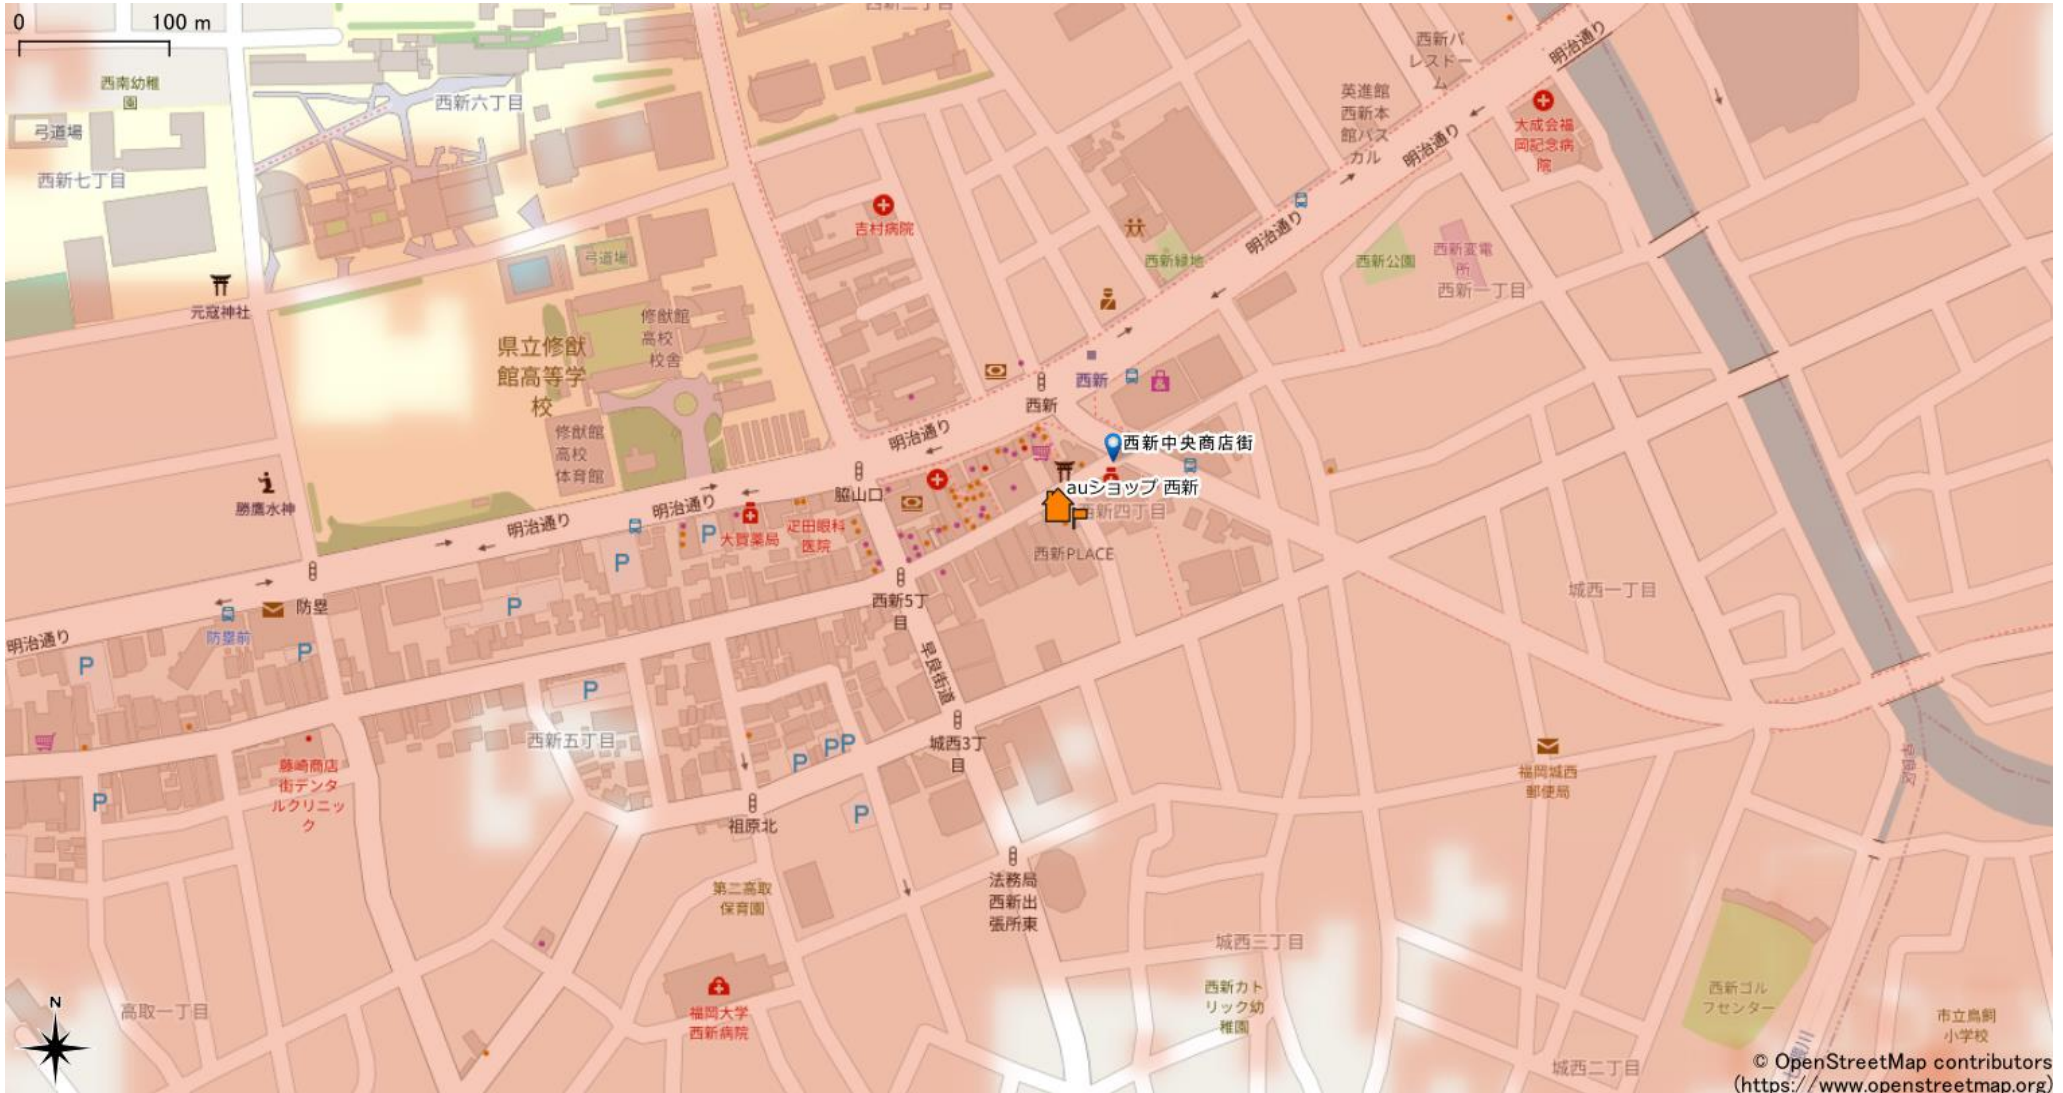

西新駅周辺

5Gサービスエリア

ご注意

- ・サービスエリアは計算上の数値判定に基づき作成しているため、実際の電波状況と異なる場合があります。
- ・おおよそ利用可能な場所を示しているため、電波状況によってはご利用いただけなくなる場合があります。また、屋内施設ではご利用いただけない場合があります。
- ・本マップとサービスエリアマップは掲載日の違いにより、一部の場所で5Gサービスエリアが異なる場合があります。
- ・5G通信は電波の性質上、4G LTEと比べて屋内への電波が届きにくいいため、サービスエリア内であっても5G通信のご利用ではなく4G LTE通信となる場合があります。
- ・5G対応機種では5G通信をご利用できない場合でも、一部エリアでアンテナマークに「5G」と表示される場合があります。また通話・通信時にアンテナマークが「4G」に切り替わる場合があります。

© OpenStreetMap contributors
(<https://www.openstreetmap.org>)

2023年11月29日時点