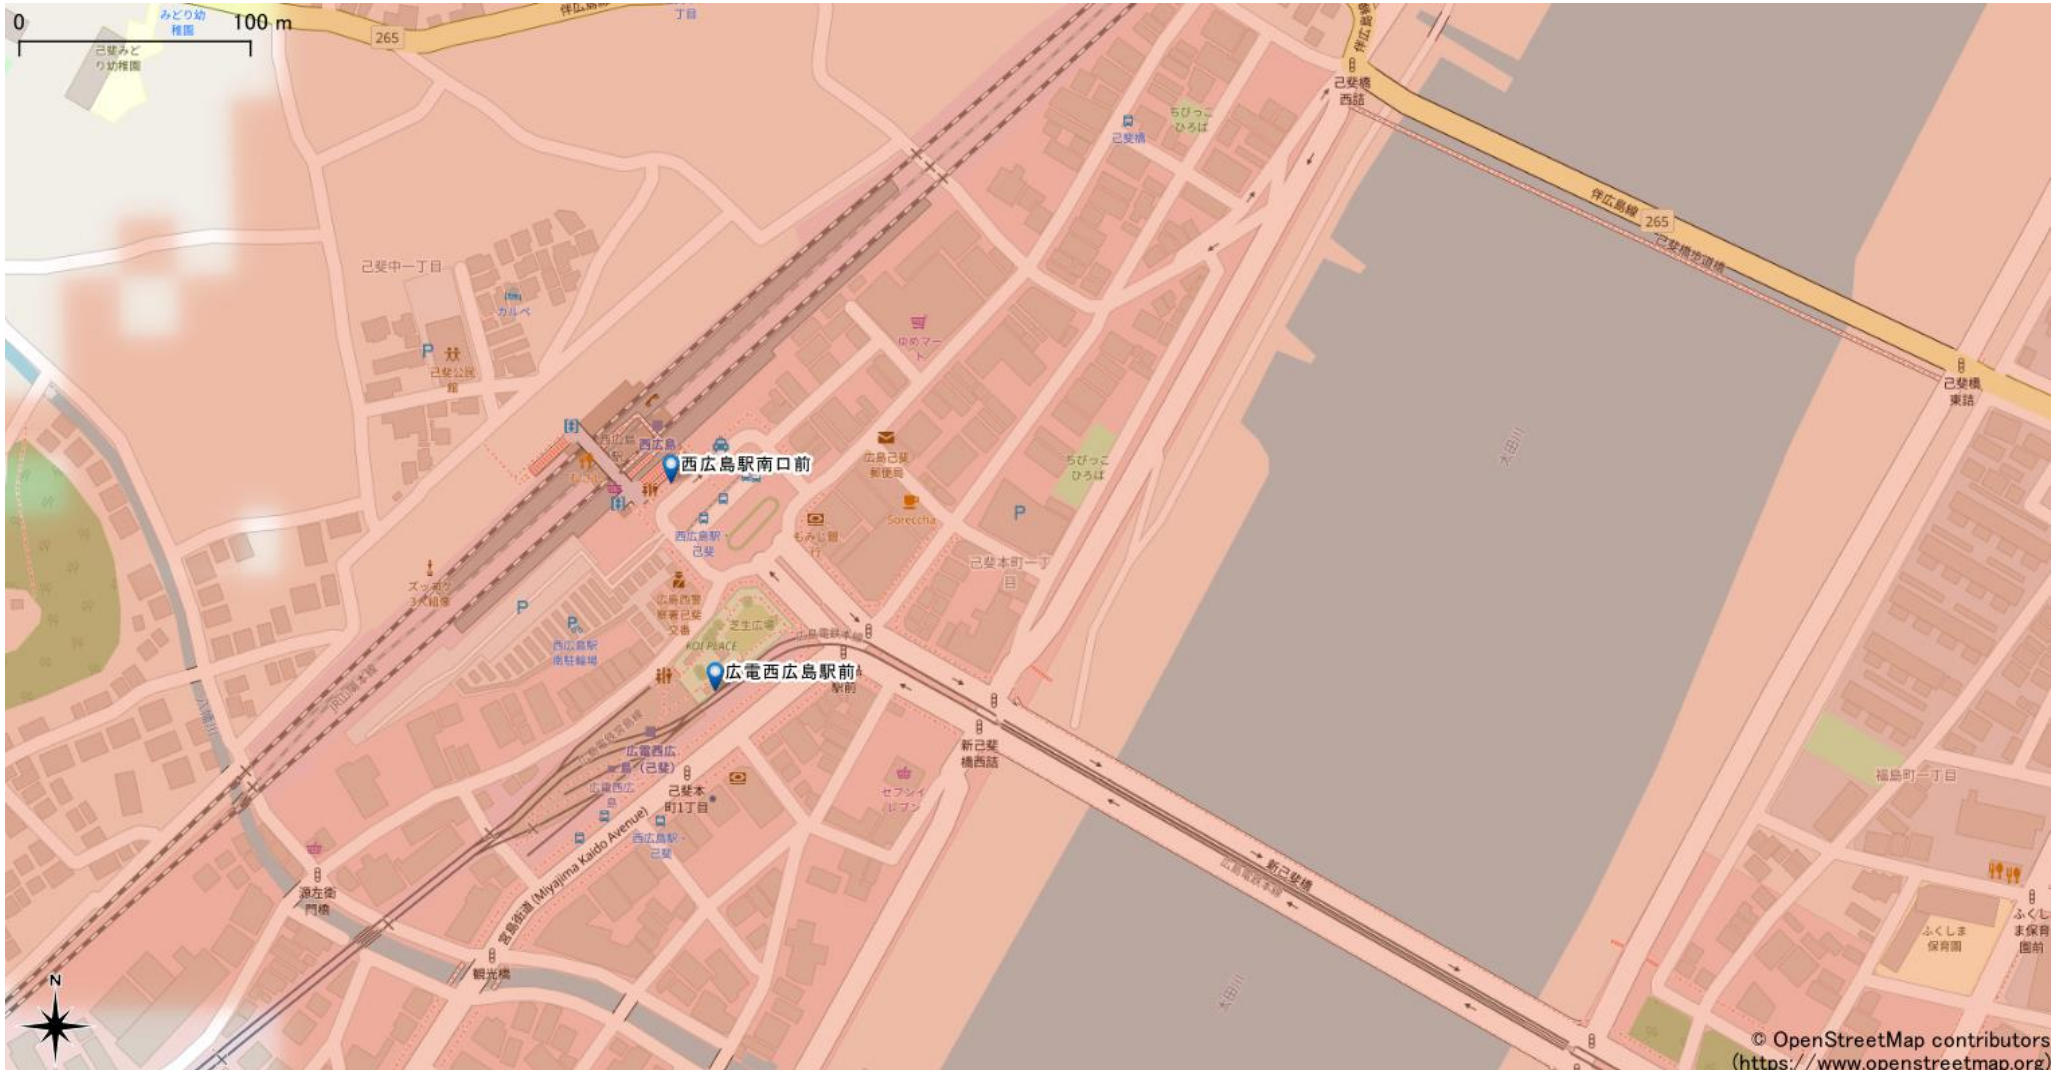

西広島駅周辺

5Gサービスエリア

ご注意

2023年7月31日時点

- ・ サービスエリアは計算上の数値判定に基づき作成しているため、実際の電波状況と異なる場合があります。
- ・ おおよそ利用可能な場所を示しているため、電波状況によってはご利用いただけなくなる場合があります。また、屋内施設ではご利用いただけない場合があります。
- ・ 本マップとサービスエリアマップは掲載日の違いにより、一部の場所で5Gサービスエリアが異なる場合があります。
- ・ 5G通信は電波の性質上、4G LTEと比べて屋内への電波が届きにくいいため、サービスエリア内であっても5G通信のご利用ではなく4G LTE通信となる場合があります。
- ・ 5G対応機種では5G通信をご利用できない場合でも、一部エリアでアンテナマークに「5G」と表示される場合があります。また通話・通信時にアンテナマークが「4G」に切り替わる場合があります。