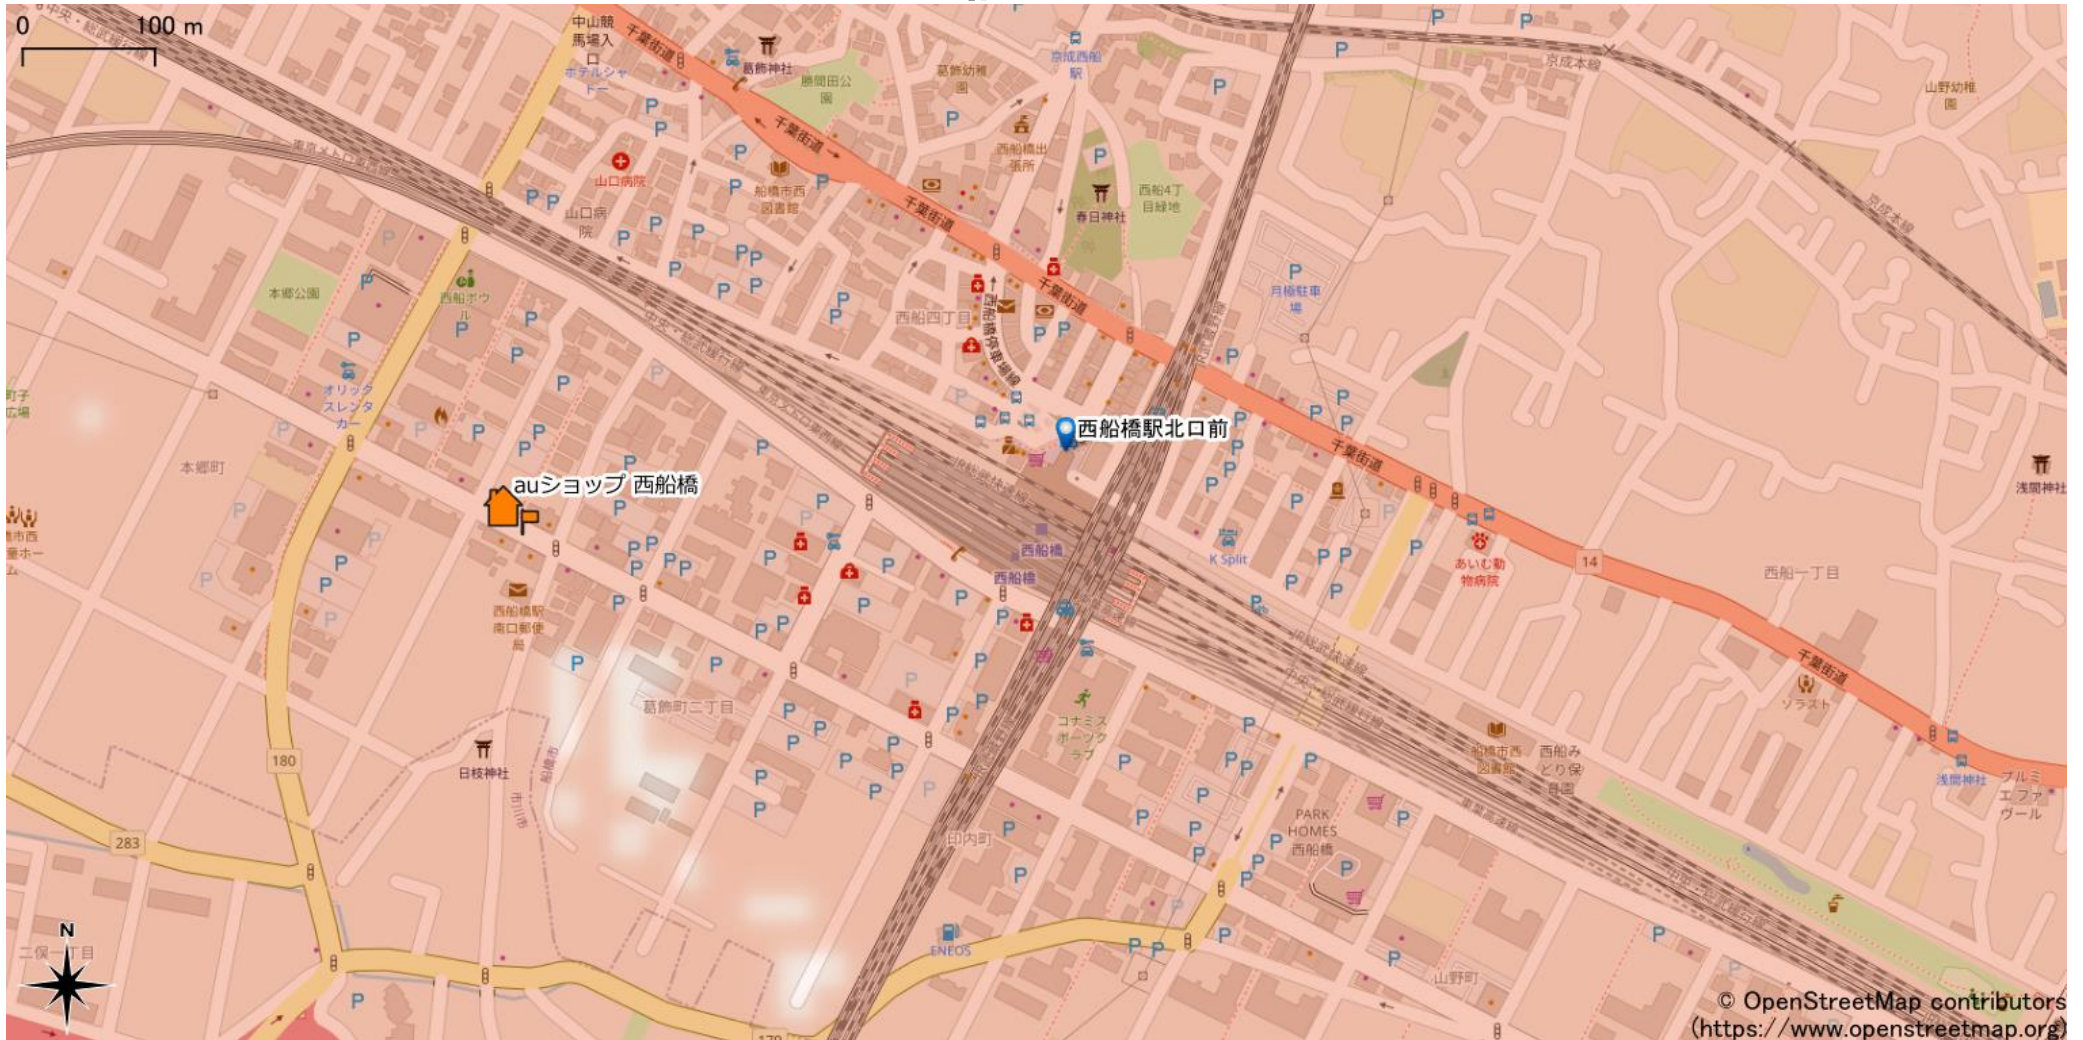

# 西船橋駅周辺

5Gサービスエリア

## ご注意

- ・サービスエリアは計算上の数値判定に基づき作成しているため、実際の電波状況と異なる場合があります。
- ・おおよそ利用可能な場所を示しているため、電波状況によってはご利用いただけなくなる場合があります。また、屋内施設ではご利用いただけない場合があります。
- ・本マップとサービスエリアマップは掲載日の違いにより、一部の場所で5Gサービスエリアが異なる場合があります。
- ・5G通信は電波の性質上、4G LTEと比べて屋内への電波が届きにくいいため、サービスエリア内であっても5G通信のご利用ではなく4G LTE通信となる場合があります。
- ・5G対応機種では5G通信をご利用できない場合でも、一部エリアでアンテナマークに「5G」と表示される場合があります。また通話・通信時にアンテナマークが「4G」に切り替わる場合があります。