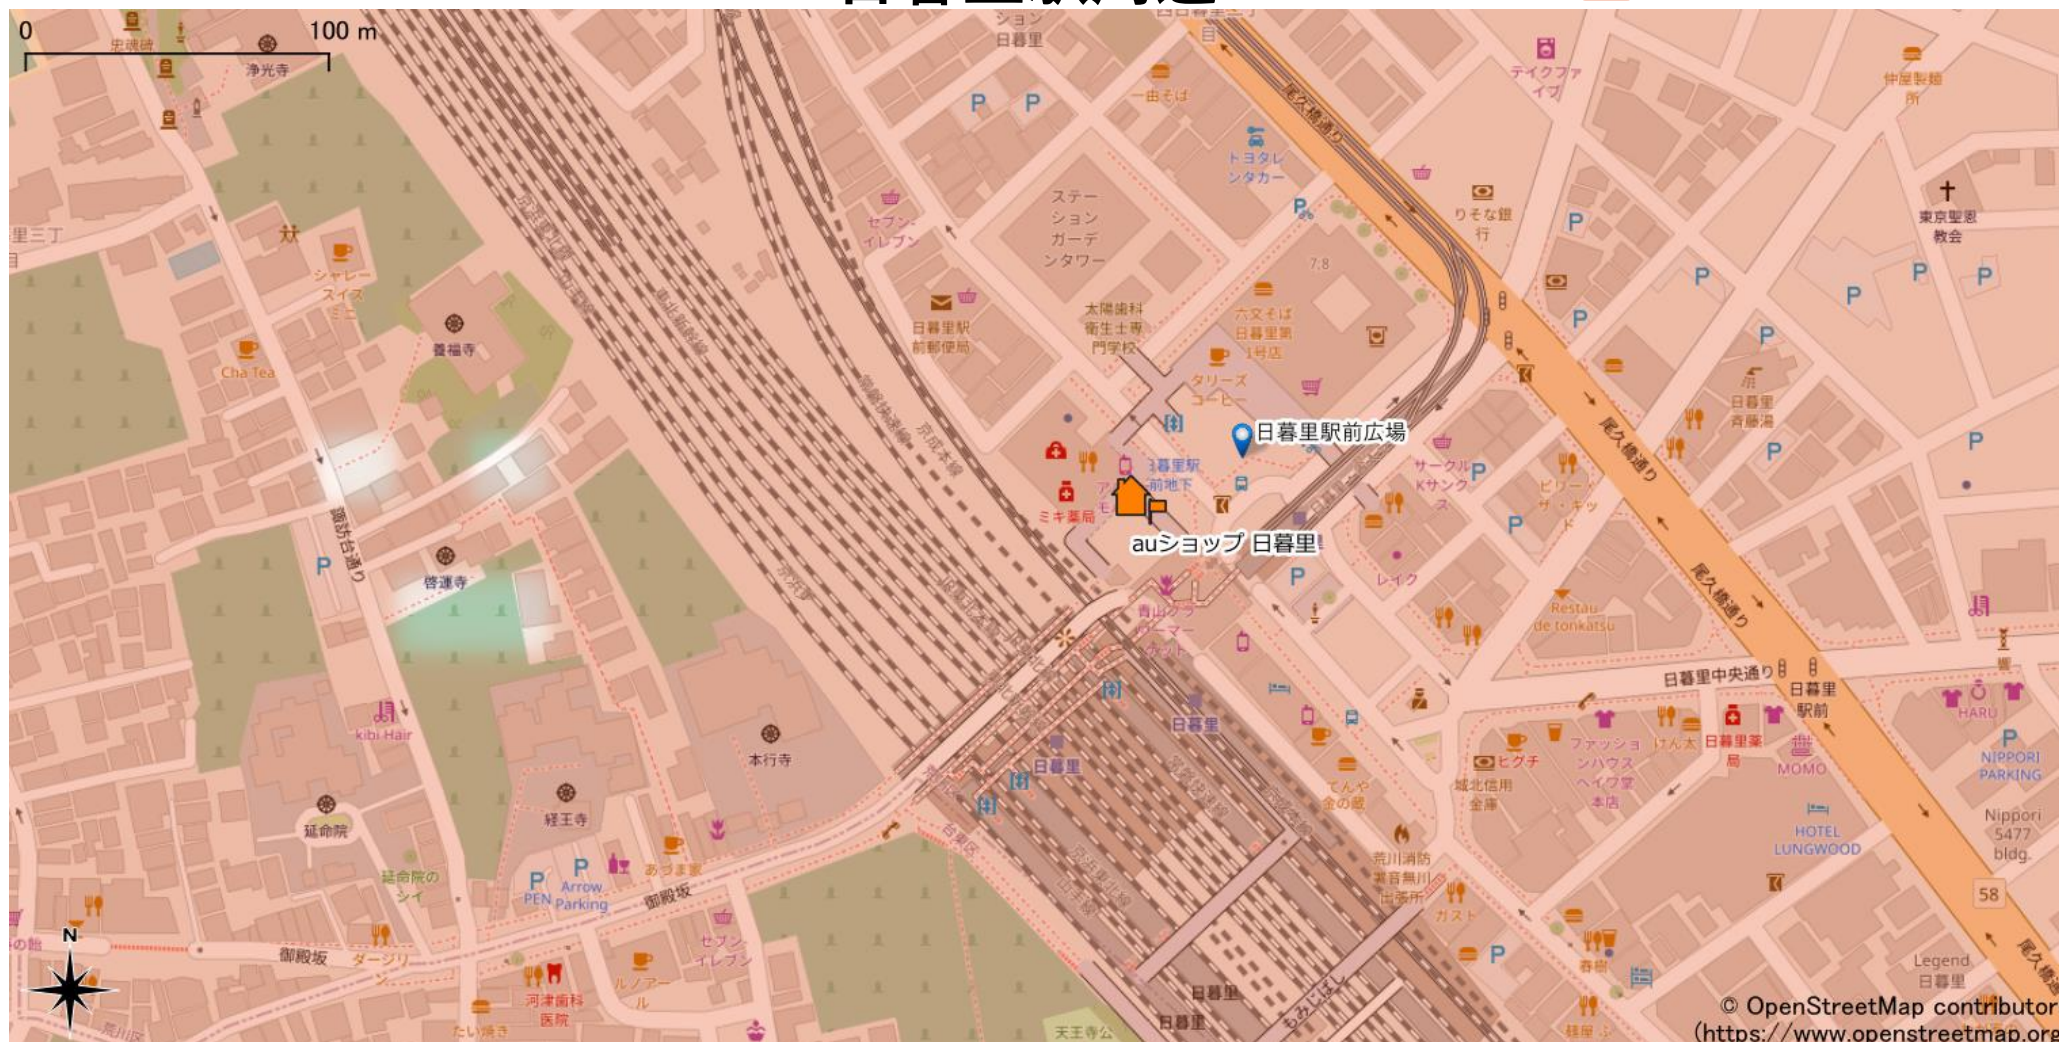

日暮里駅周辺

5Gサービスエリア

ご注意

- ・ サービスエリアは計算上の数値判定に基づき作成しているため、実際の電波状況と異なる場合があります。
- ・ おおよそ利用可能な場所を示しているため、電波状況によってはご利用いただけなくなる場合があります。また、屋内施設ではご利用いただけない場合があります。
- ・ 本マップとサービスエリアマップは掲載日の違いにより、一部の場所で5Gサービスエリアが異なる場合があります。
- ・ 5G通信は電波の性質上、4G LTEと比べて屋内への電波が届きにくいいため、サービスエリア内であっても5G通信のご利用ではなく4G LTE通信となる場合があります。
- ・ 5G対応機種では5G通信をご利用できない場合でも、一部エリアでアンテナマークに「5G」と表示される場合があります。また通話・通信時にアンテナマークが「4G」に切り替わる場合があります。

© OpenStreetMap contributors
(<https://www.openstreetmap.org>)

2022年10月31日時点