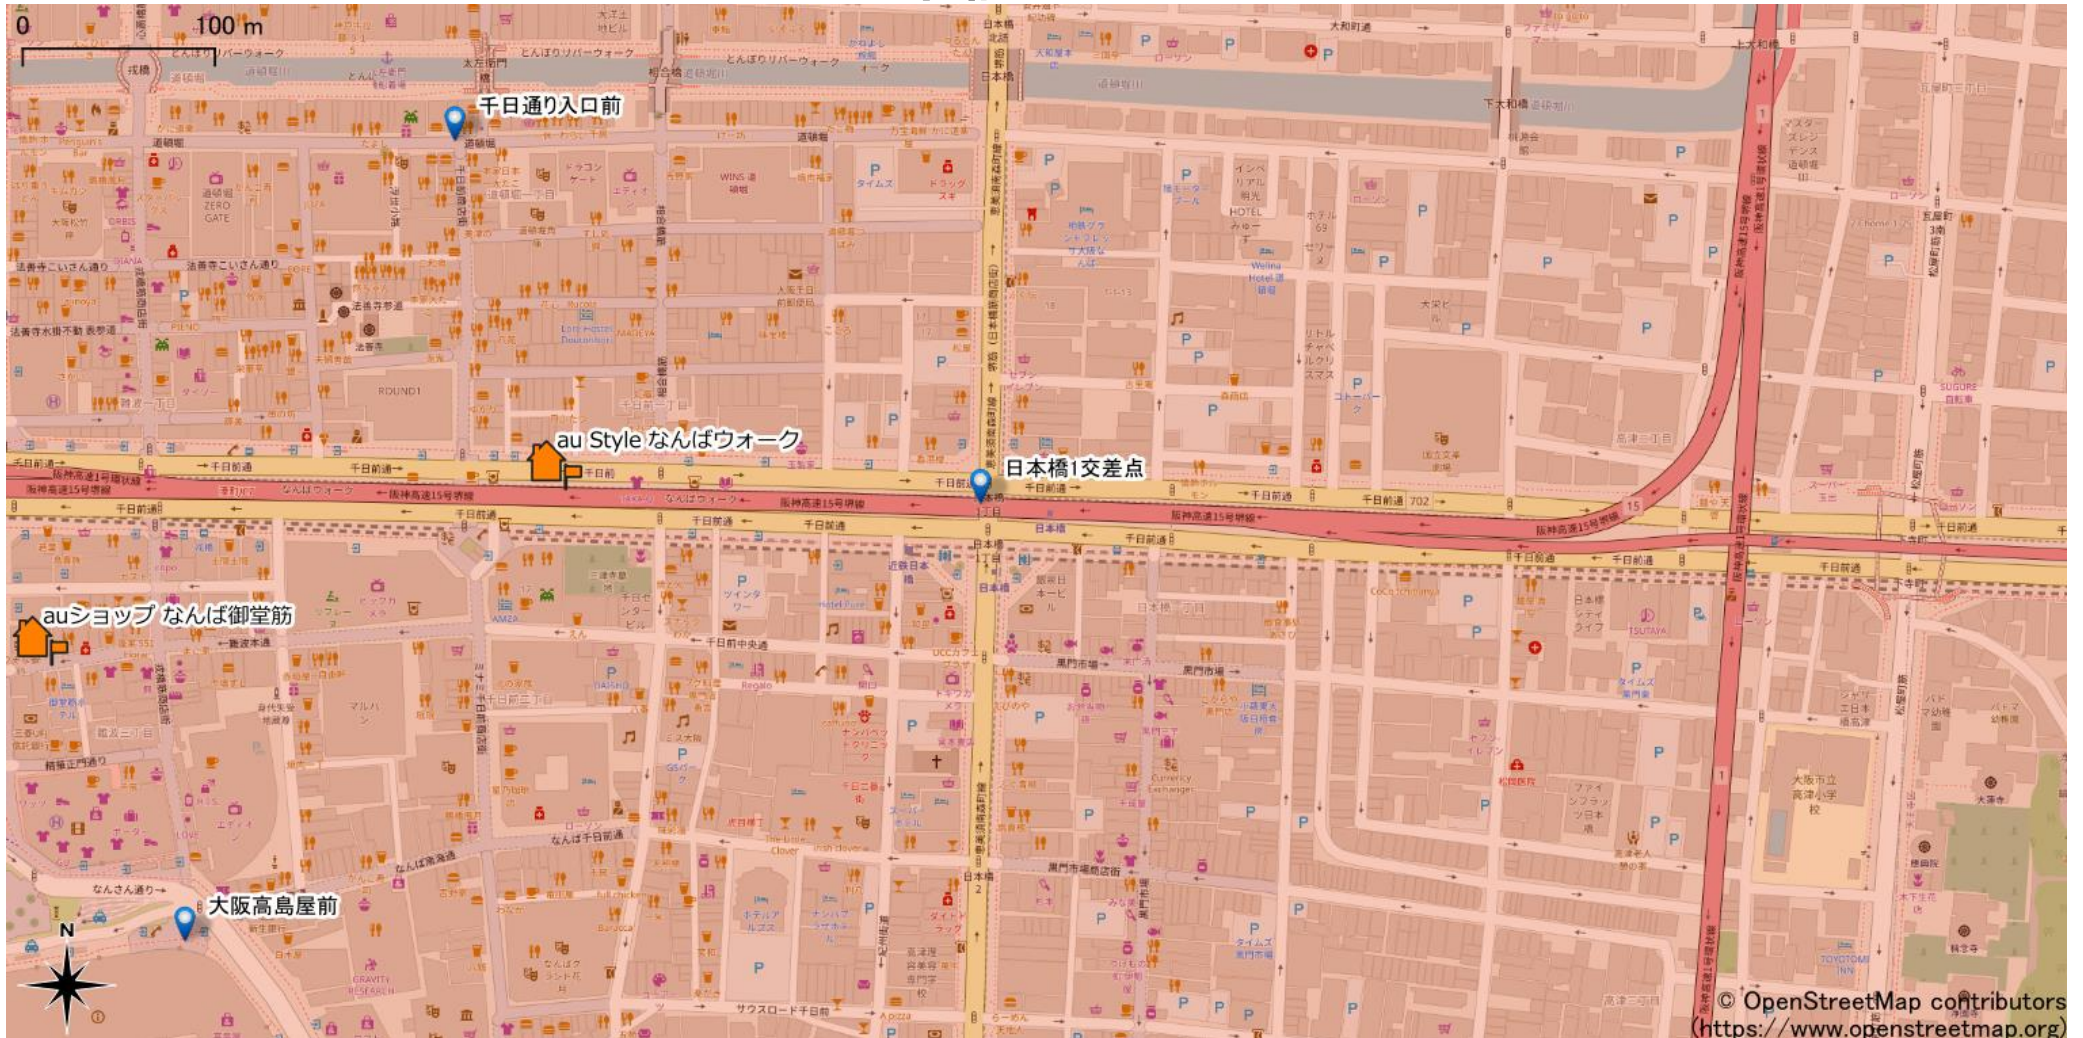

日本橋駅周辺

5Gサービスエリア

ご注意

2022年6月22日時点

- ・ サービスエリアは計算上の数値判定に基づき作成しているため、実際の電波状況と異なる場合があります。
- ・ おおよそ利用可能な場所を示しているため、電波状況によってはご利用いただけなくなる場合があります。また、屋内施設ではご利用いただけない場合があります。
- ・ 本マップとサービスエリアマップは掲載日の違いにより、一部の場所で5Gサービスエリアが異なる場合があります。
- ・ 5G通信は電波の性質上、4G LTEと比べて屋内への電波が届きにくいいため、サービスエリア内であっても5G通信のご利用ではなく4G LTE通信となる場合があります。
- ・ 5G対応機種では5G通信をご利用できない場合でも、一部エリアでアンテナマークに「5G」と表示される場合があります。また通話・通信時にアンテナマークが「4G」に切り替わる場合があります。