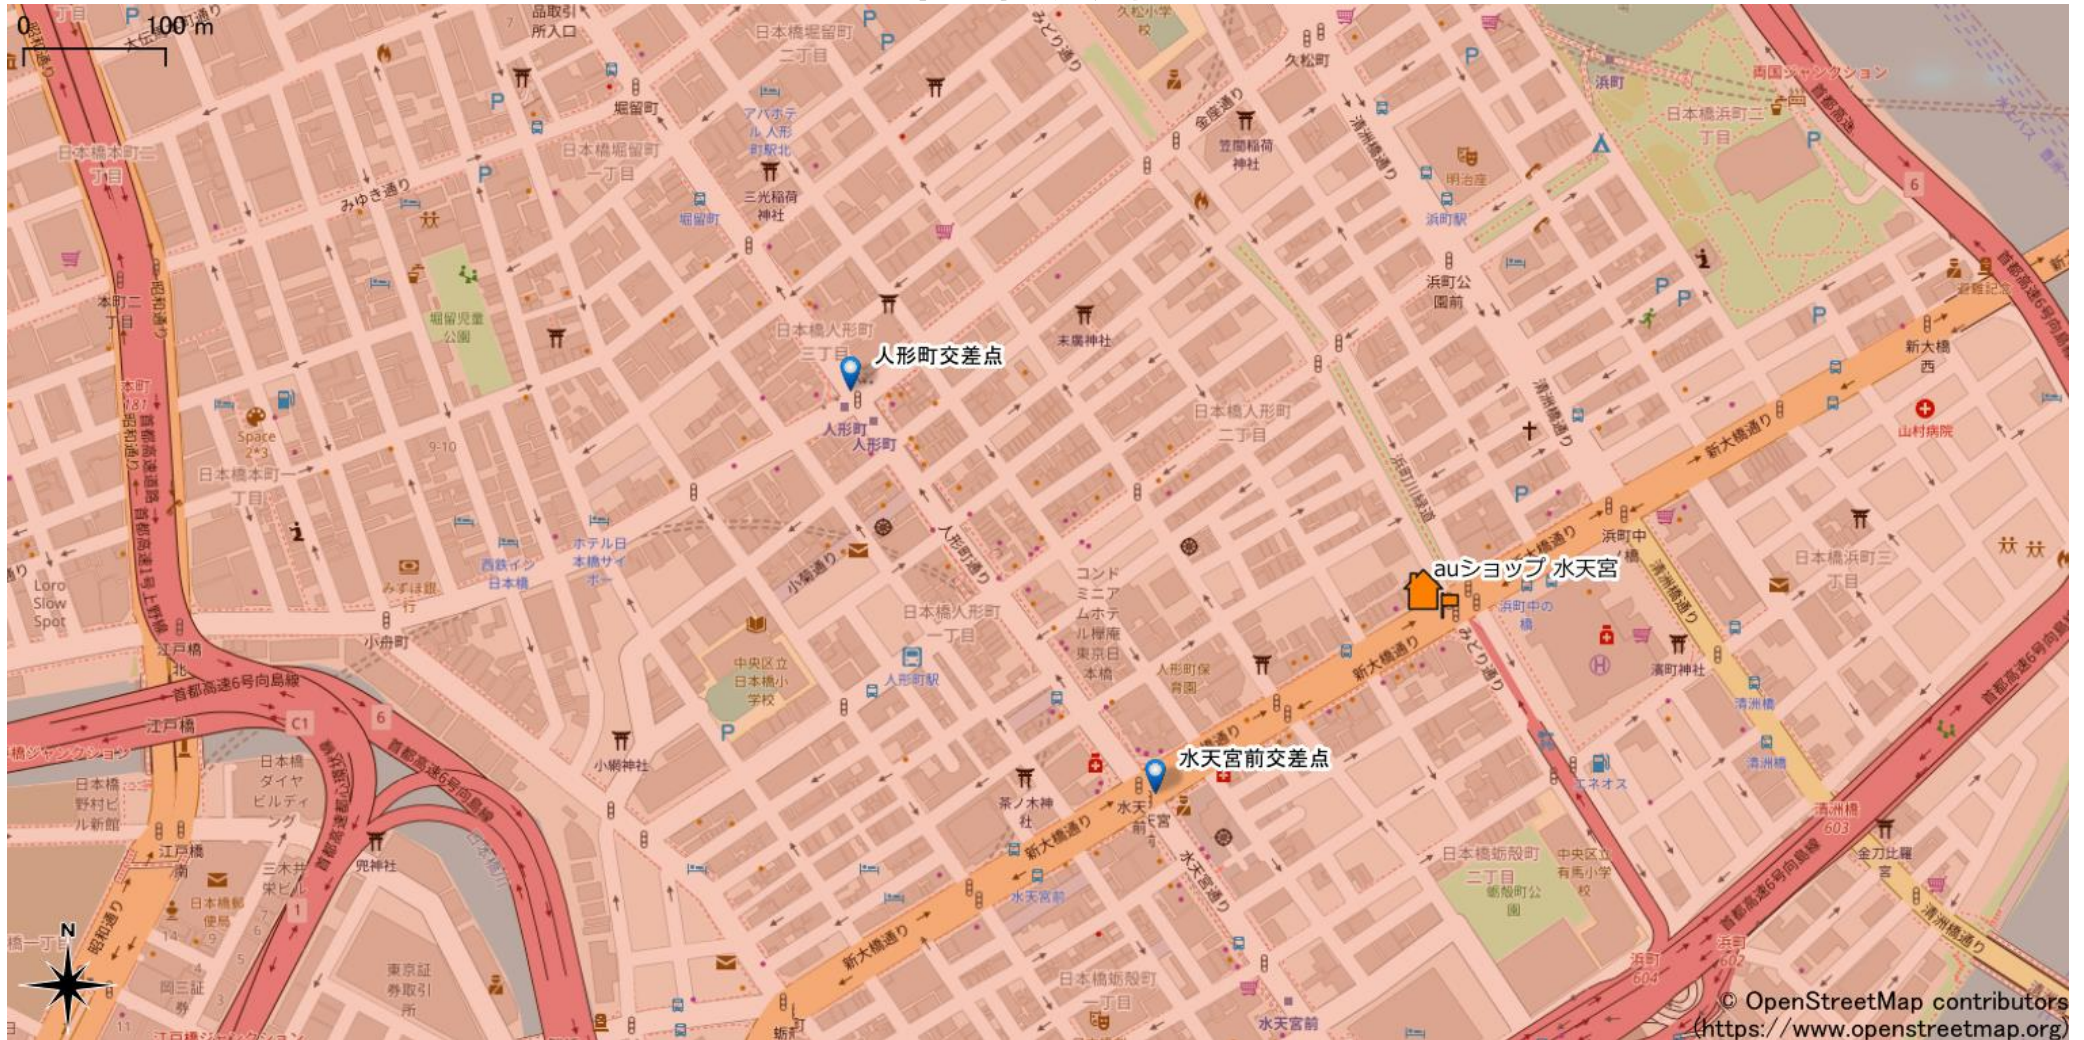

人形町駅周辺

5Gサービスエリア

ご注意

- ・ サービスエリアは計算上の数値判定に基づき作成しているため、実際の電波状況と異なる場合があります。
- ・ おおよそ利用可能な場所を示しているため、電波状況によってはご利用いただけなくなる場合があります。また、屋内施設ではご利用いただけない場合があります。
- ・ 本マップとサービスエリアマップは掲載日の違いにより、一部の場所で5Gサービスエリアが異なる場合があります。
- ・ 5G通信は電波の性質上、4G LTEと比べて屋内への電波が届きにくいいため、サービスエリア内であっても5G通信のご利用ではなく4G LTE通信となる場合があります。
- ・ 5G対応機種では5G通信をご利用できない場合でも、一部エリアでアンテナマークに「5G」と表示される場合があります。また通話・通信時にアンテナマークが「4G」に切り替わる場合があります。