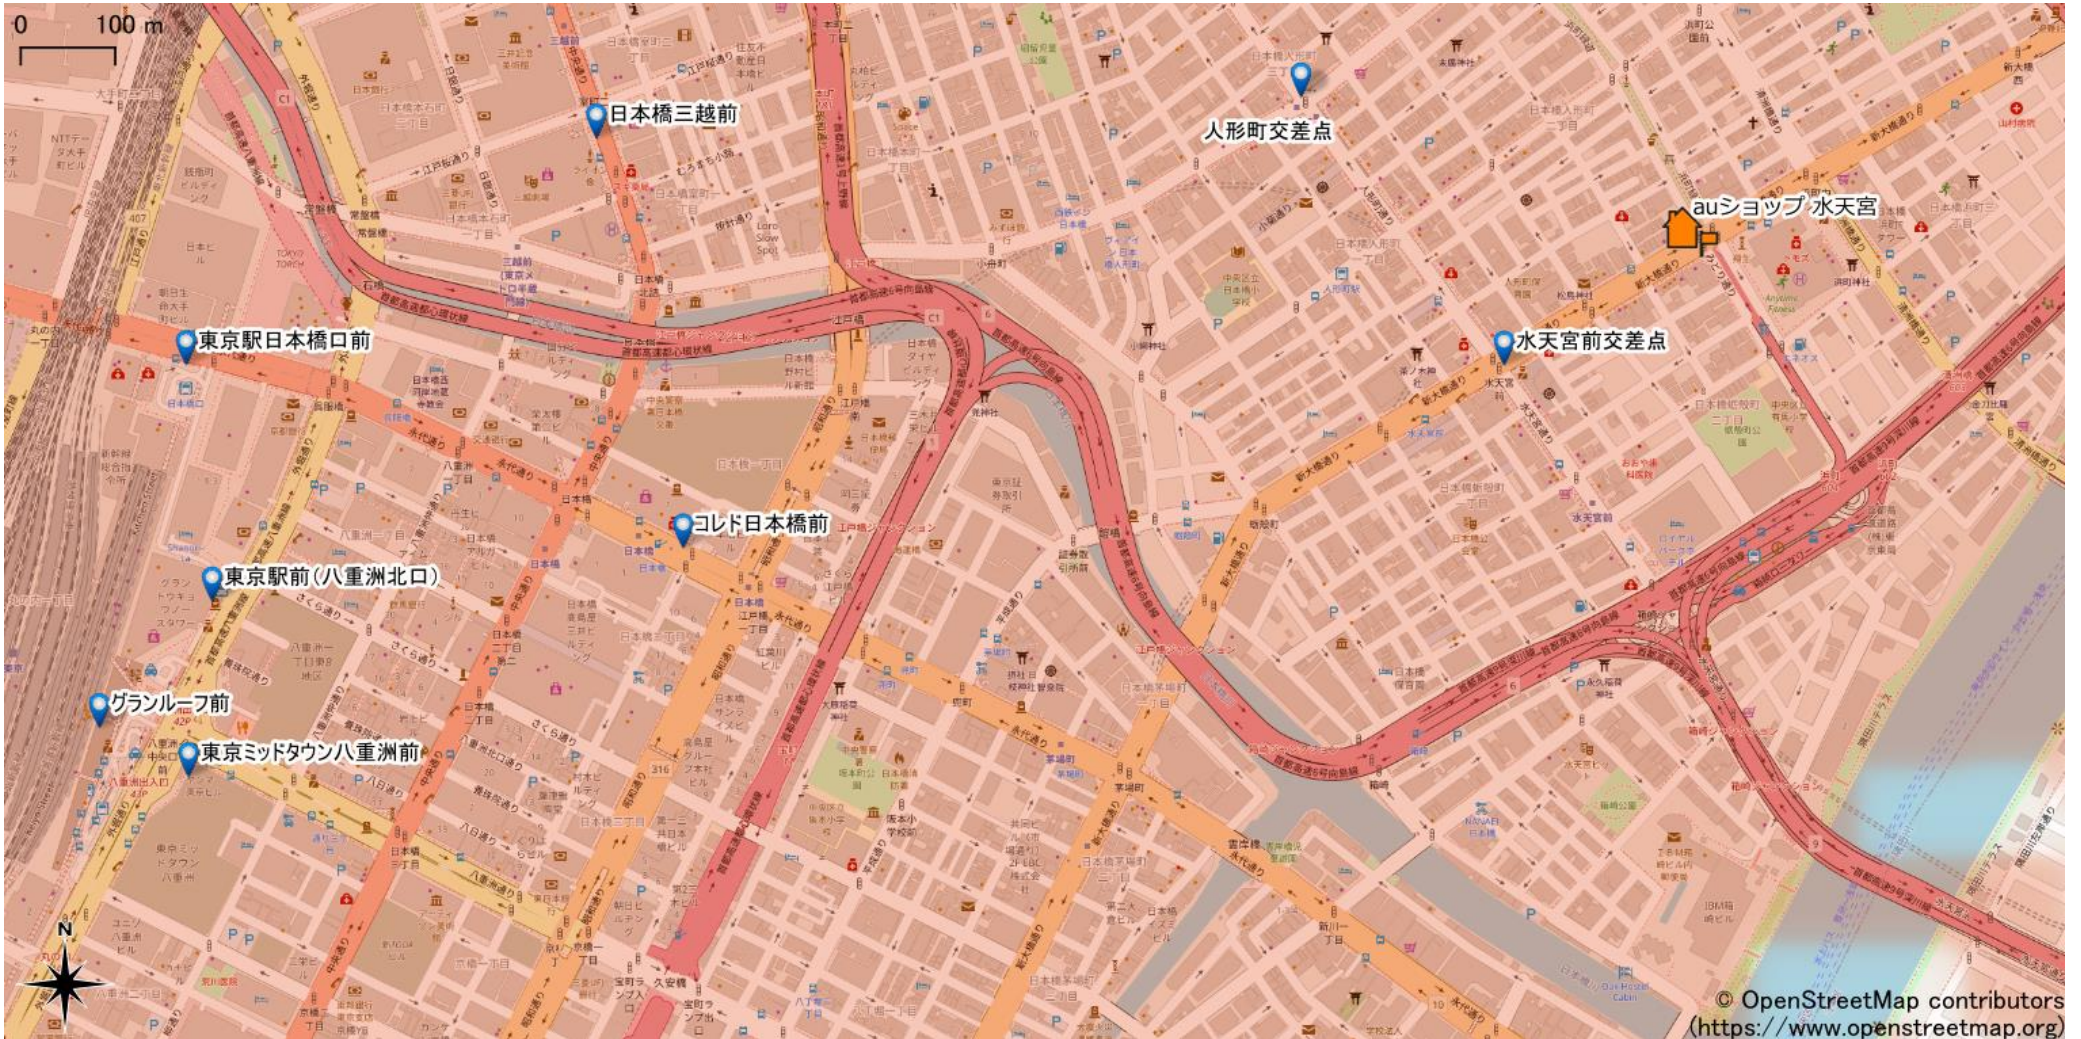

日本橋駅・三越前駅周辺

5Gサービスエリア

ご注意

2022年9月29日時点

- ・ サービスエリアは計算上の数値判定に基づき作成しているため、実際の電波状況と異なる場合があります。
- ・ おおよそ利用可能な場所を示しているため、電波状況によってはご利用いただけなくなる場合があります。また、屋内施設ではご利用いただけない場合があります。
- ・ 本マップとサービスエリアマップは掲載日の違いにより、一部の場所で5Gサービスエリアが異なる場合があります。
- ・ 5G通信は電波の性質上、4G LTEと比べて屋内への電波が届きにくいいため、サービスエリア内であっても5G通信のご利用ではなく4G LTE通信となる場合があります。
- ・ 5G対応機種では5G通信をご利用できない場合でも、一部エリアでアンテナマークに「5G」と表示される場合があります。また通話・通信時にアンテナマークが「4G」に切り替わる場合があります。