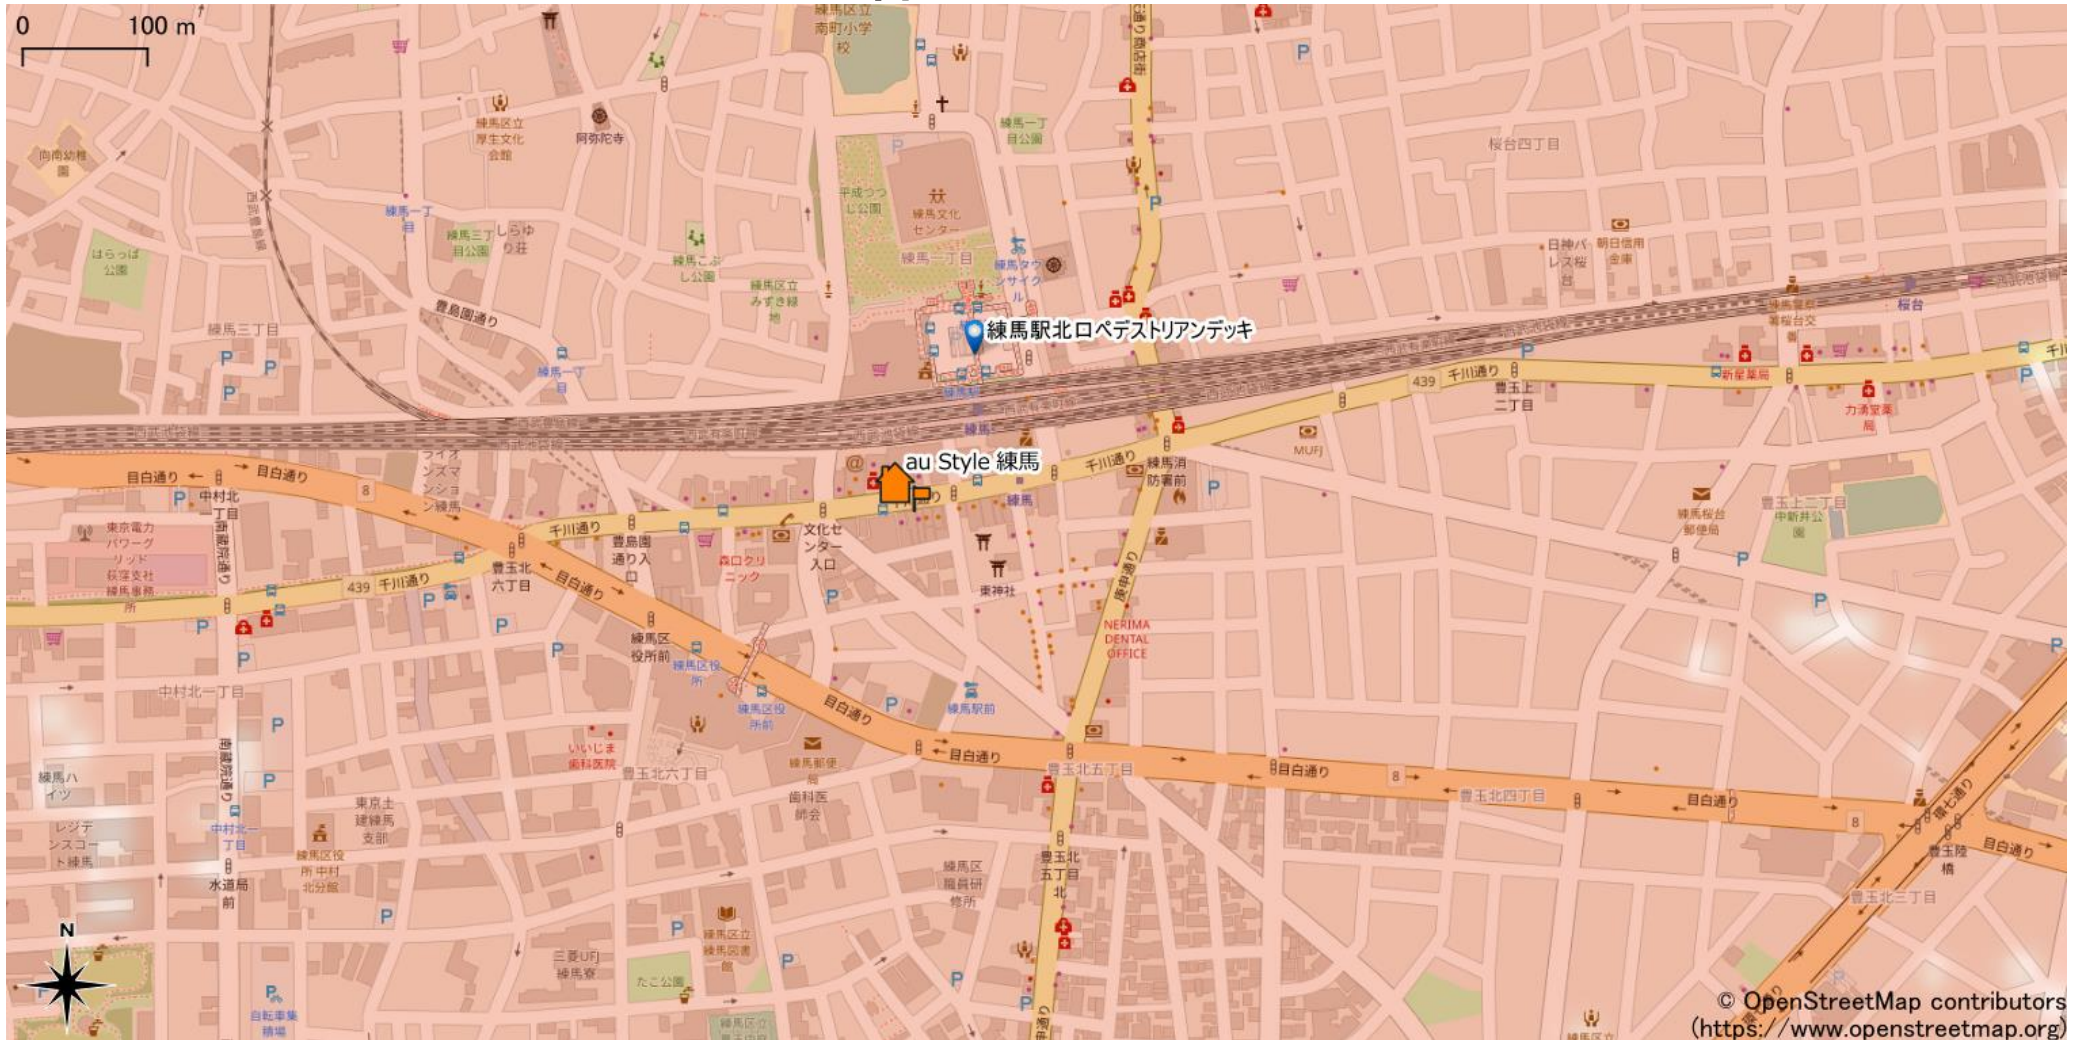

練馬駅周辺

5Gサービスエリア

ご注意

- ・サービスエリアは計算上の数値判定に基づき作成しているため、実際の電波状況と異なる場合があります。
- ・おおよそ利用可能な場所を示しているため、電波状況によってはご利用いただけなくなる場合があります。また、屋内施設ではご利用いただけない場合があります。
- ・本マップとサービスエリアマップは掲載日の違いにより、一部の場所で5Gサービスエリアが異なる場合があります。
- ・5G通信は電波の性質上、4G LTEと比べて屋内への電波が届きにくいいため、サービスエリア内であっても5G通信のご利用ではなく4G LTE通信となる場合があります。
- ・5G対応機種では5G通信をご利用できない場合でも、一部エリアでアンテナマークに「5G」と表示される場合があります。また通話・通信時にアンテナマークが「4G」に切り替わる場合があります。

© OpenStreetMap contributors
(<https://www.openstreetmap.org>)

2022年9月29日時点