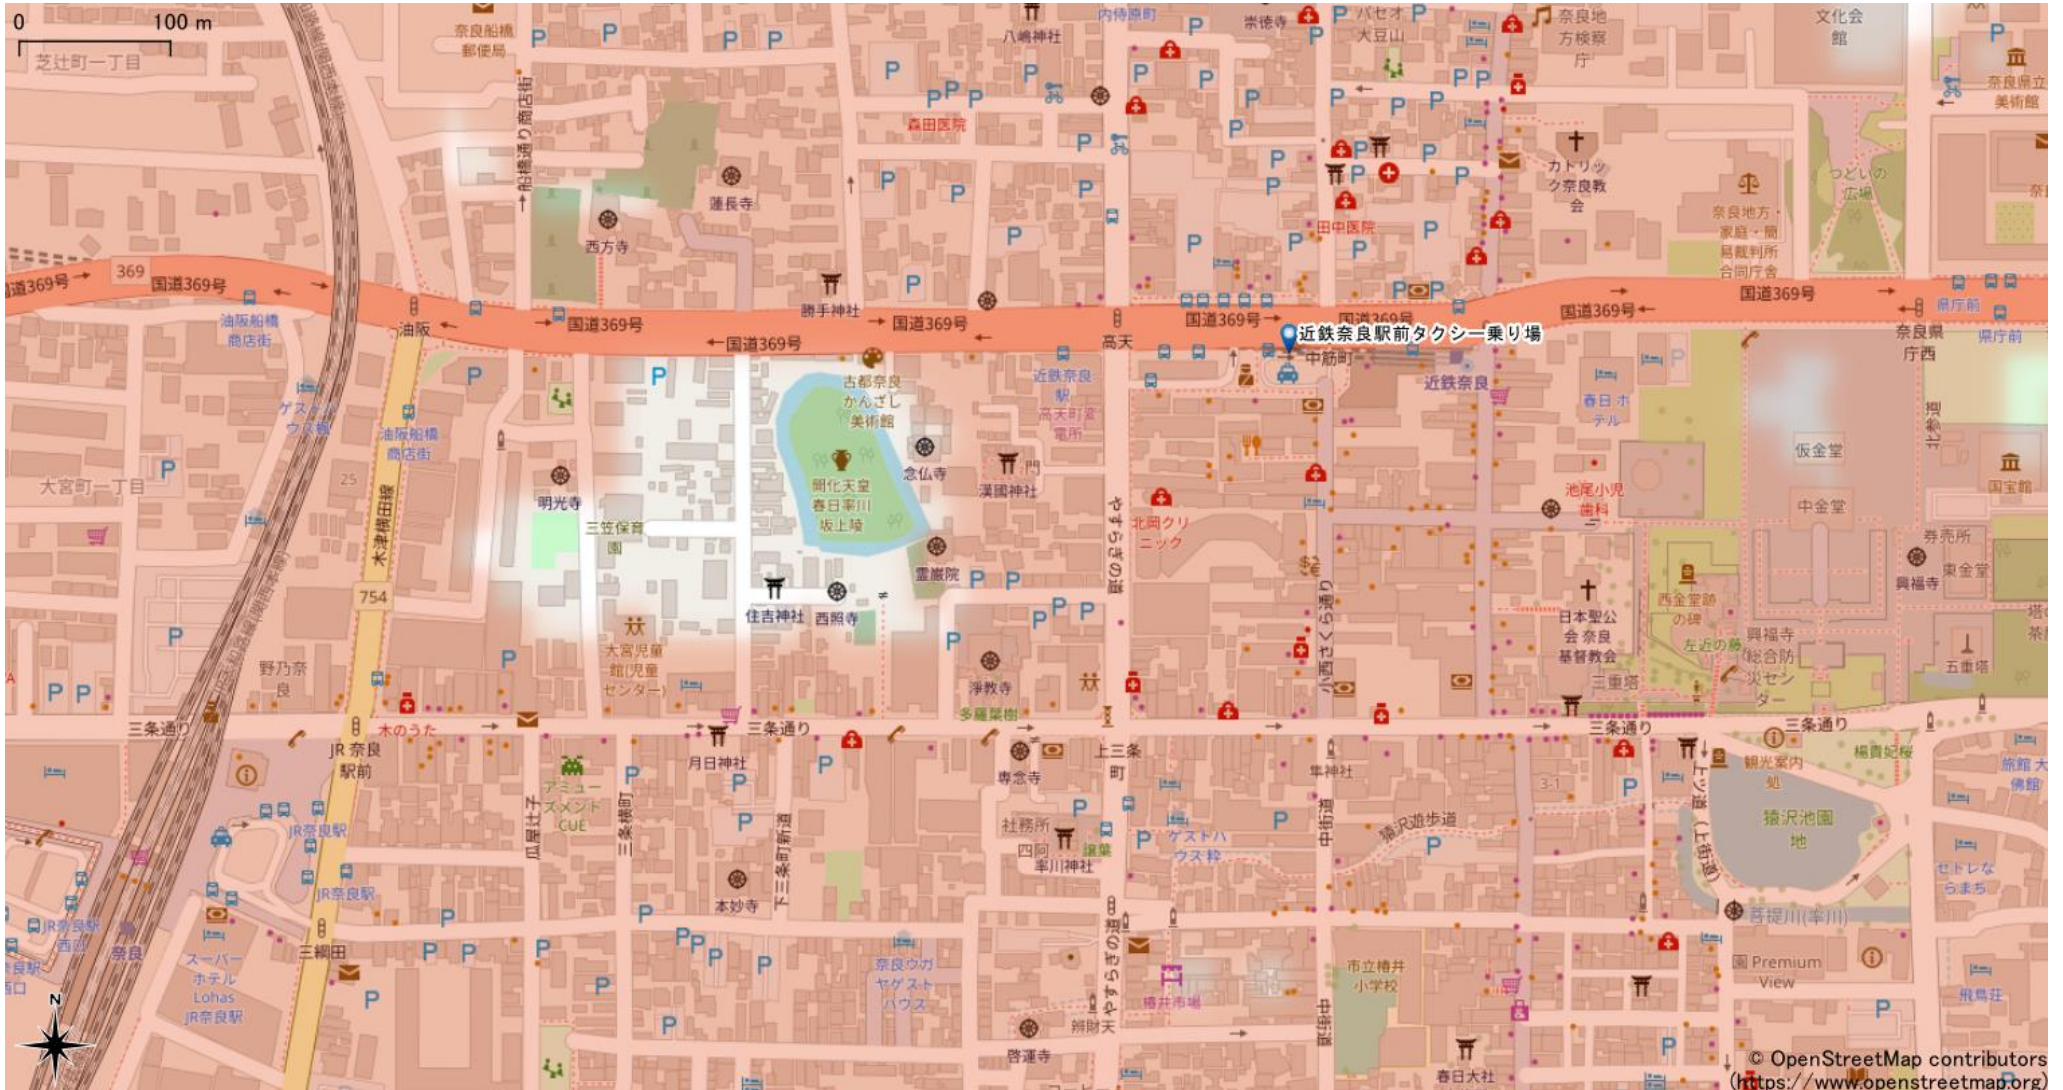

奈良駅周辺

5Gサービスエリア

ご注意

- ・サービスエリアは計算上の数値判定に基づき作成しているため、実際の電波状況と異なる場合があります。
- ・おおよそ利用可能な場所を示しているため、電波状況によってはご利用いただけなくなる場合があります。また、屋内施設ではご利用いただけない場合があります。
- ・本マップとサービスエリアマップは掲載日の違いにより、一部の場所で5Gサービスエリアが異なる場合があります。
- ・5G通信は電波の性質上、4G LTEと比べて屋内への電波が届きにくいいため、サービスエリア内であっても5G通信のご利用ではなく4G LTE通信となる場合があります。
- ・5G対応機種では5G通信をご利用できない場合でも、一部エリアでアンテナマークに「5G」と表示される場合があります。また通話・通信時にアンテナマークが「4G」に切り替わる場合があります。

2023年8月28日時点

© OpenStreetMap contributors
(<https://www.openstreetmap.org>)