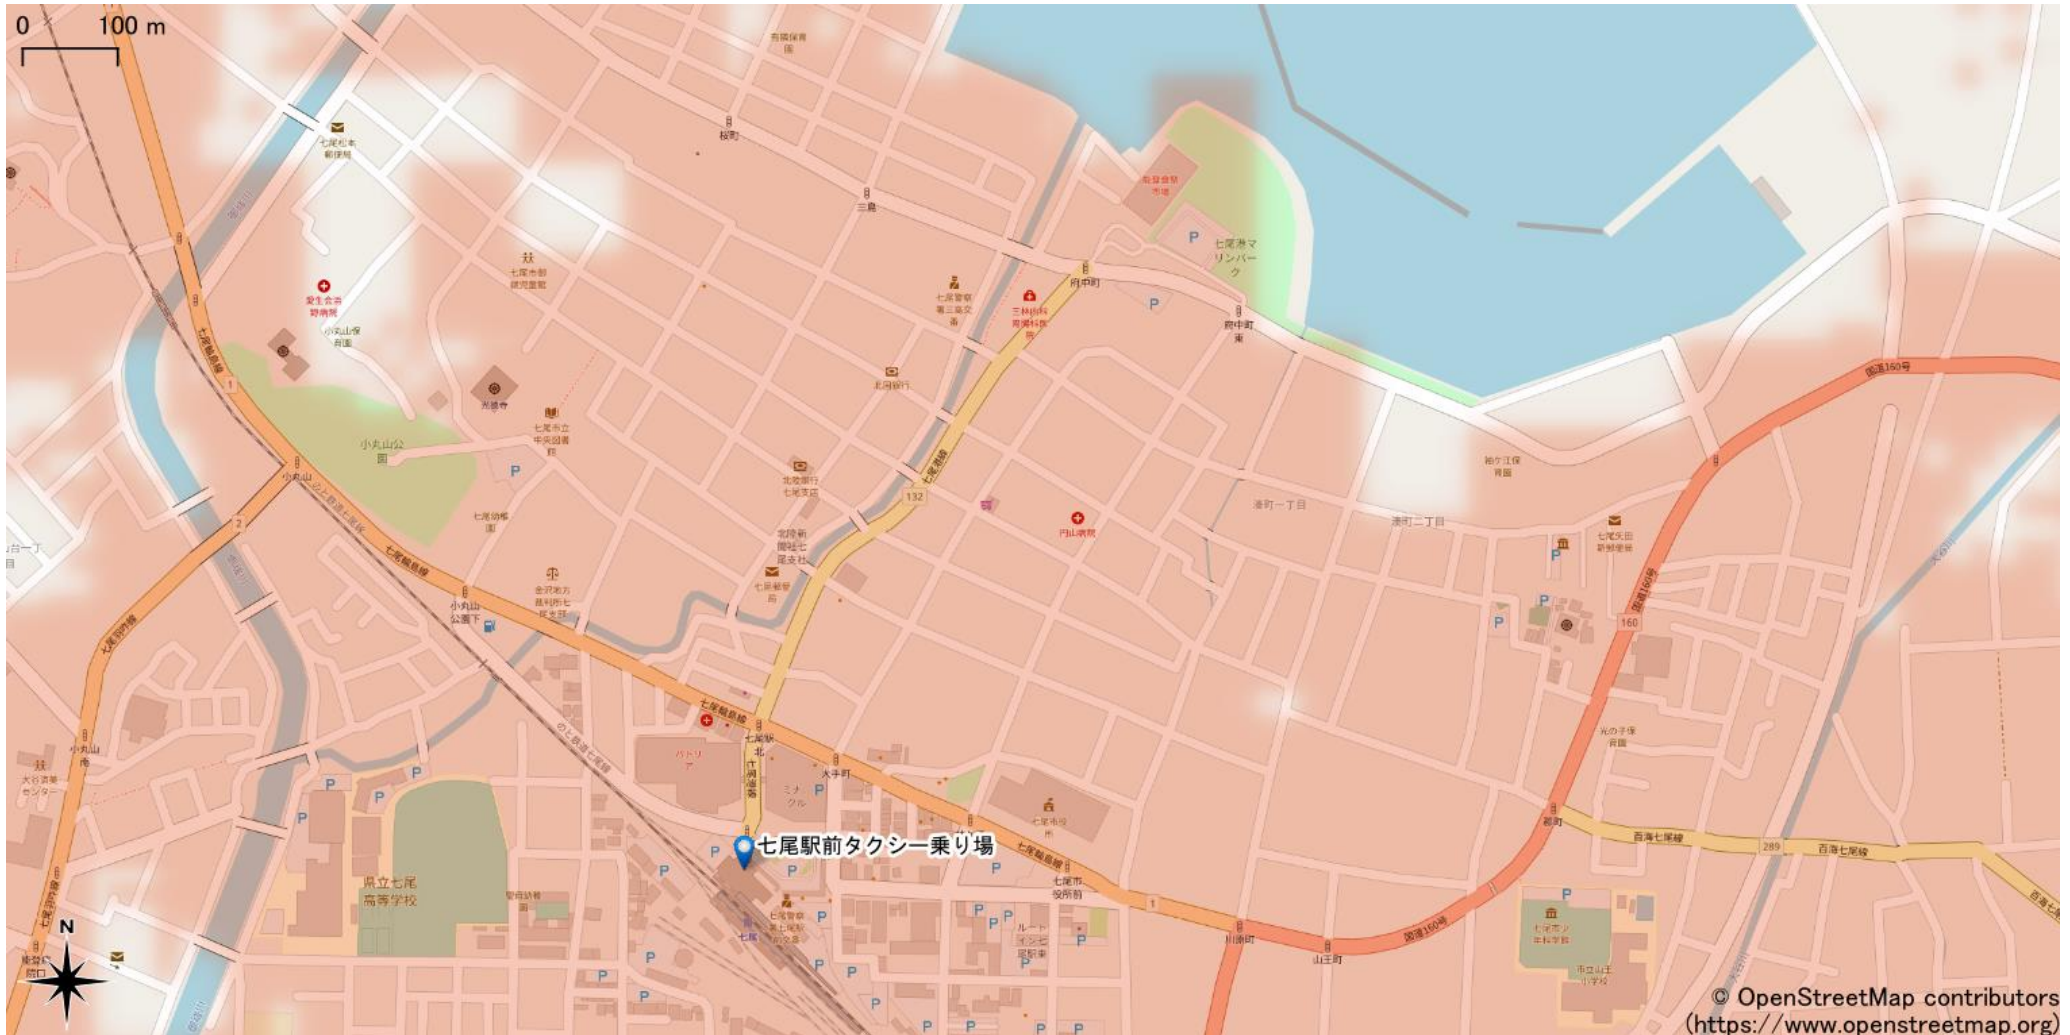

# 七尾駅周辺

5Gサービスエリア

© OpenStreetMap contributors  
(<https://www.openstreetmap.org>)

## ご注意

2023年4月27日時点

- ・ サービスエリアは計算上の数値判定に基づき作成しているため、実際の電波状況と異なる場合があります。
- ・ おおよそ利用可能な場所を示しているため、電波状況によってはご利用いただけなくなる場合があります。また、屋内施設ではご利用いただけない場合があります。
- ・ 本マップとサービスエリアマップは掲載日の違いにより、一部の場所で5Gサービスエリアが異なる場合があります。
- ・ 5G通信は電波の性質上、4G LTEと比べて屋内への電波が届きにくいいため、サービスエリア内であっても5G通信のご利用ではなく4G LTE通信となる場合があります。
- ・ 5G対応機種では5G通信をご利用できない場合でも、一部エリアでアンテナマークに「5G」と表示される場合があります。また通話・通信時にアンテナマークが「4G」に切り替わる場合があります。