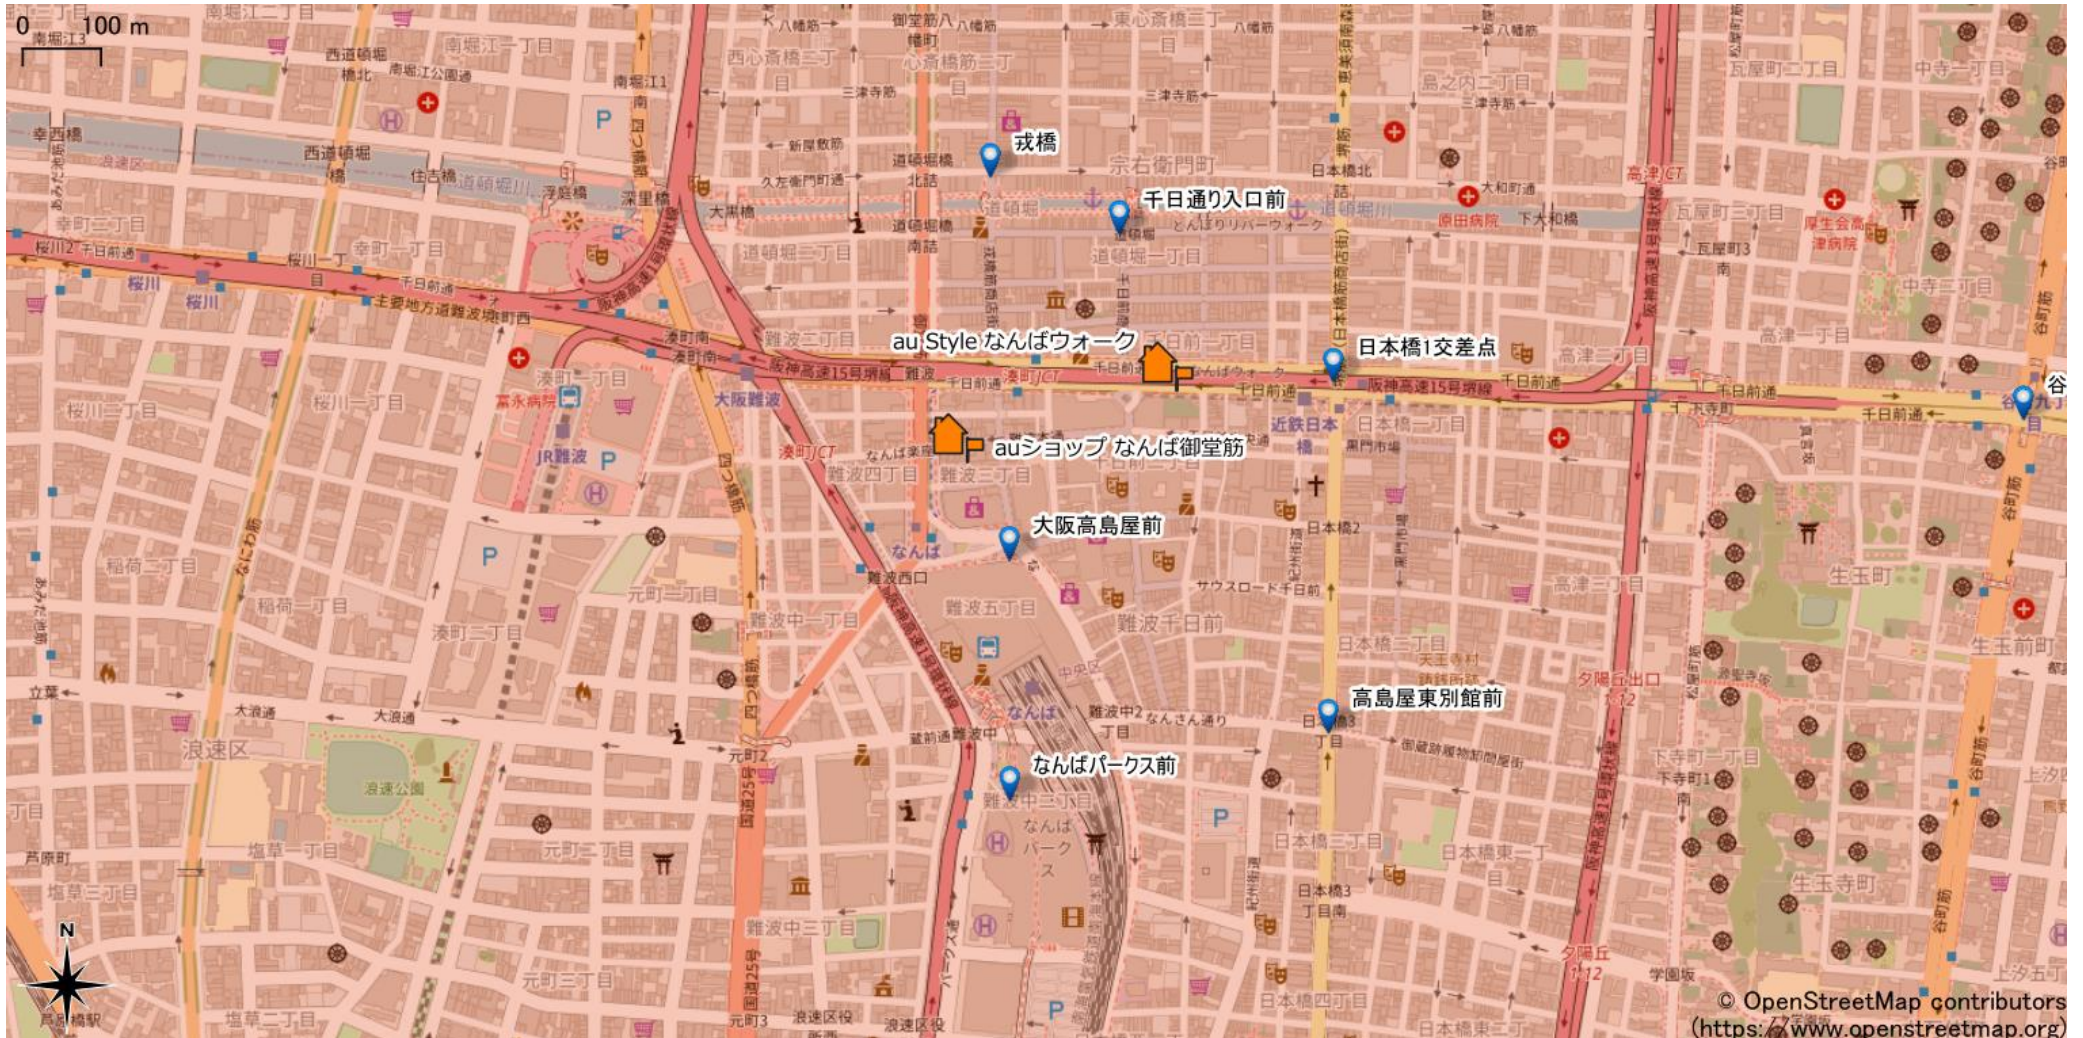

# なんば駅周辺

5Gサービスエリア

## ご注意

2022年6月22日時点

- ・サービスエリアは計算上の数値判定に基づき作成しているため、実際の電波状況と異なる場合があります。
- ・おおよそ利用可能な場所を示しているため、電波状況によってはご利用いただけなくなる場合があります。また、屋内施設ではご利用いただけない場合があります。
- ・本マップとサービスエリアマップは掲載日の違いにより、一部の場所で5Gサービスエリアが異なる場合があります。
- ・5G通信は電波の性質上、4G LTEと比べて屋内への電波が届きにくいいため、サービスエリア内であっても5G通信のご利用ではなく4G LTE通信となる場合があります。
- ・5G対応機種では5G通信をご利用できない場合でも、一部エリアでアンテナマークに「5G」と表示される場合があります。また通話・通信時にアンテナマークが「4G」に切り替わる場合があります。