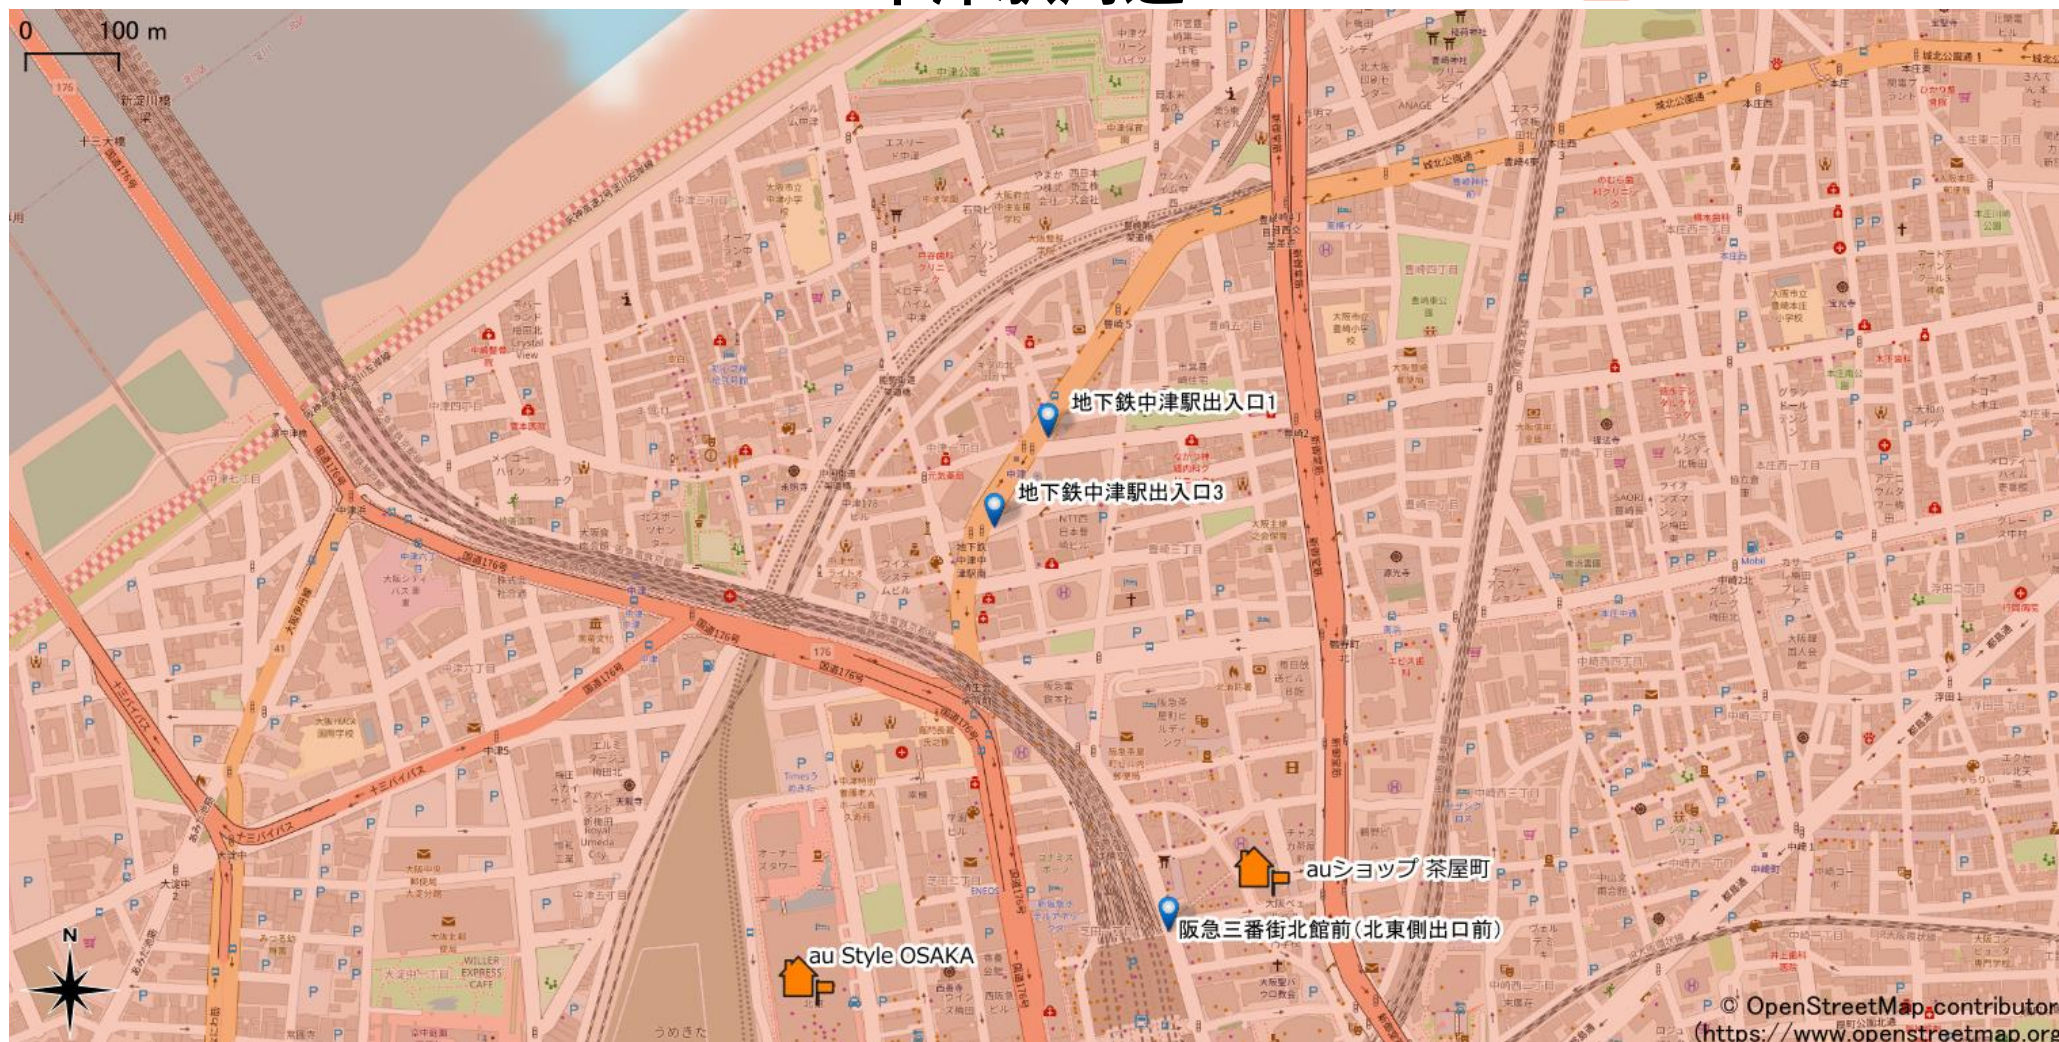

中津駅周辺

5Gサービスエリア

ご注意

- ・ サービスエリアは計算上の数値判定に基づき作成しているため、実際の電波状況と異なる場合があります。
- ・ おおよそ利用可能な場所を示しているため、電波状況によってはご利用いただけなくなる場合があります。また、屋内施設ではご利用いただけない場合があります。
- ・ 本マップとサービスエリアマップは掲載日の違いにより、一部の場所で5Gサービスエリアが異なる場合があります。
- ・ 5G通信は電波の性質上、4G LTEと比べて屋内への電波が届きにくいいため、サービスエリア内であっても5G通信のご利用ではなく4G LTE通信となる場合があります。
- ・ 5G対応機種では5G通信をご利用できない場合でも、一部エリアでアンテナマークに「5G」と表示される場合があります。また通話・通信時にアンテナマークが「4G」に切り替わる場合があります。