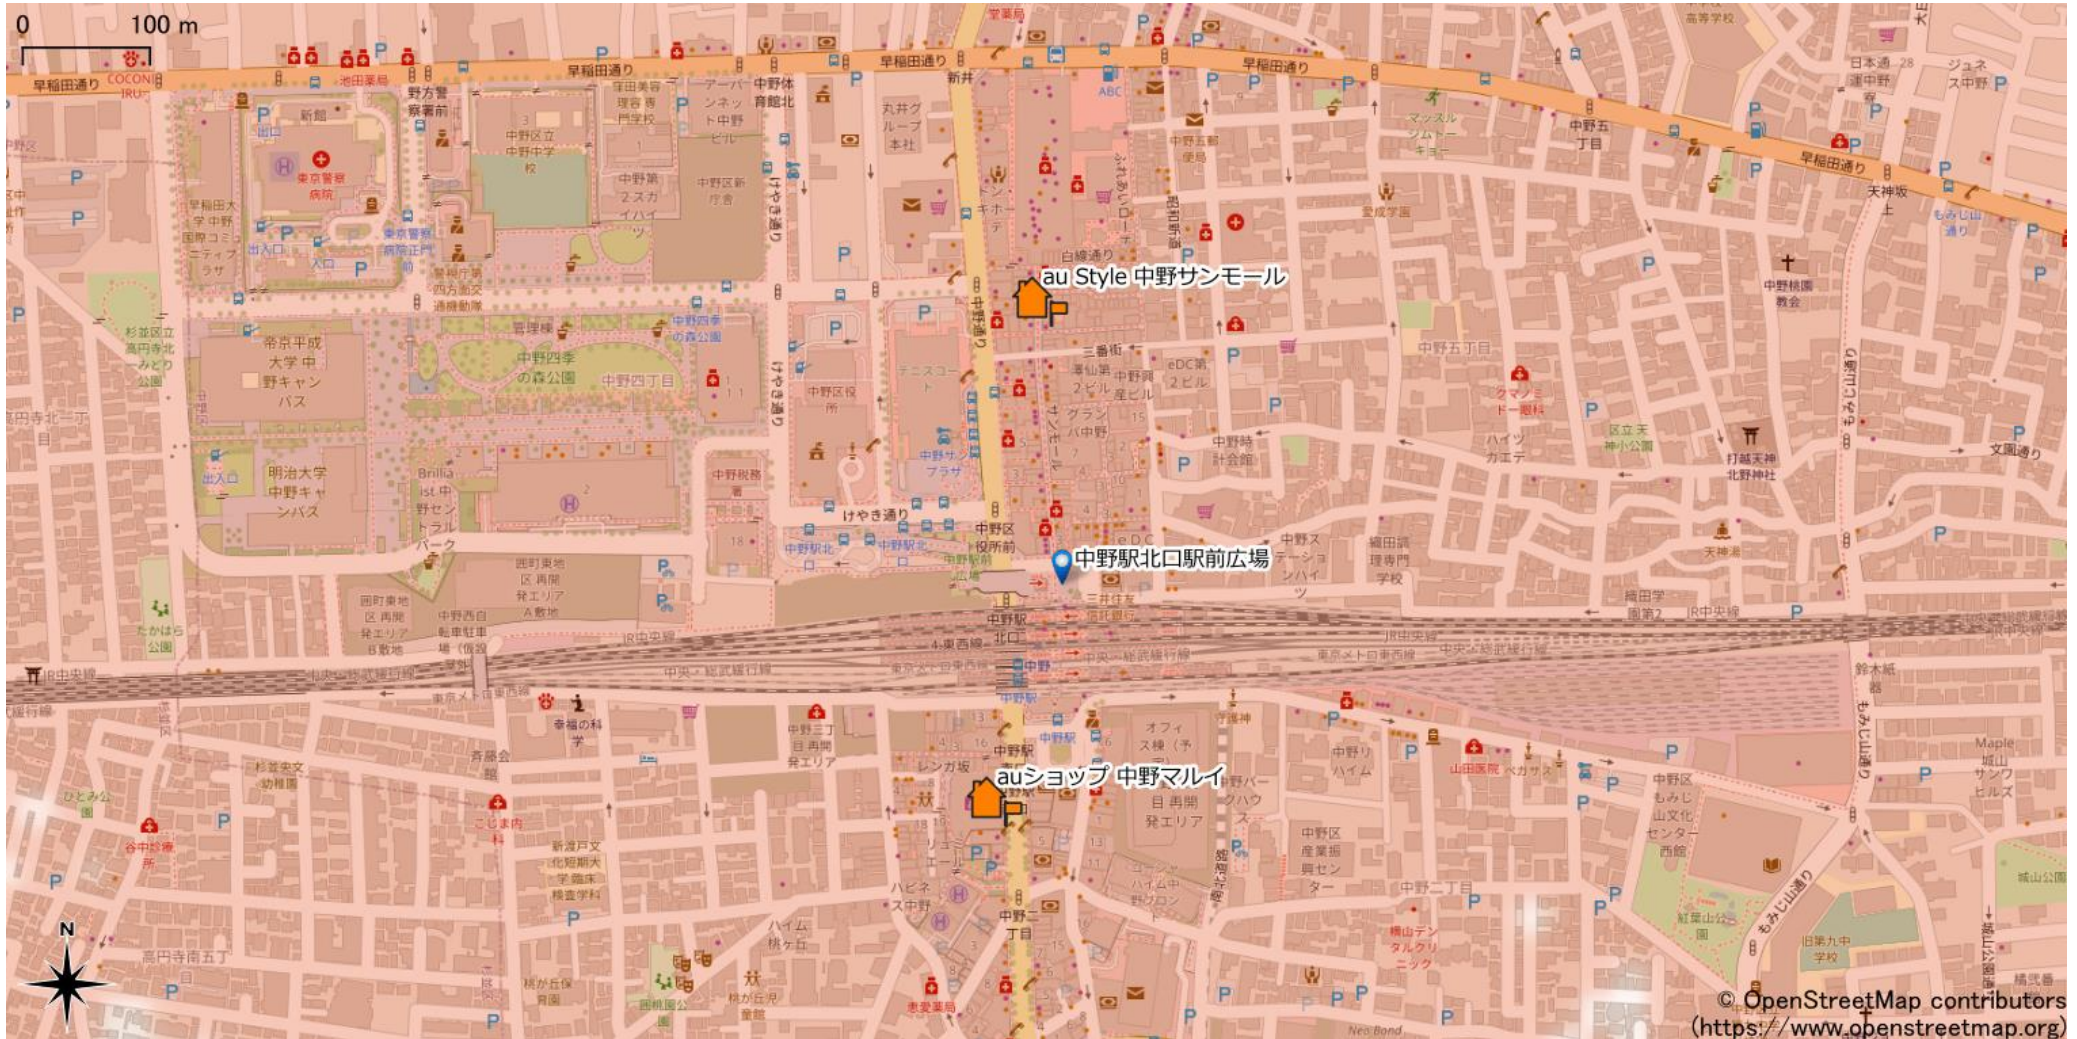

中野駅周辺

5Gサービスエリア

© OpenStreetMap contributors
(<https://www.openstreetmap.org>)

2022年11月30日時点

ご注意

- ・ サービスエリアは計算上の数値判定に基づき作成しているため、実際の電波状況と異なる場合があります。
- ・ おおよそ利用可能な場所を示しているため、電波状況によってはご利用いただけなくなる場合があります。また、屋内施設ではご利用いただけない場合があります。
- ・ 本マップとサービスエリアマップは掲載日の違いにより、一部の場所で5Gサービスエリアが異なる場合があります。
- ・ 5G通信は電波の性質上、4G LTEと比べて屋内への電波が届きにくいいため、サービスエリア内であっても5G通信のご利用ではなく4G LTE通信となる場合があります。
- ・ 5G対応機種では5G通信をご利用できない場合でも、一部エリアでアンテナマークに「5G」と表示される場合があります。また通話・通信時にアンテナマークが「4G」に切り替わる場合があります。