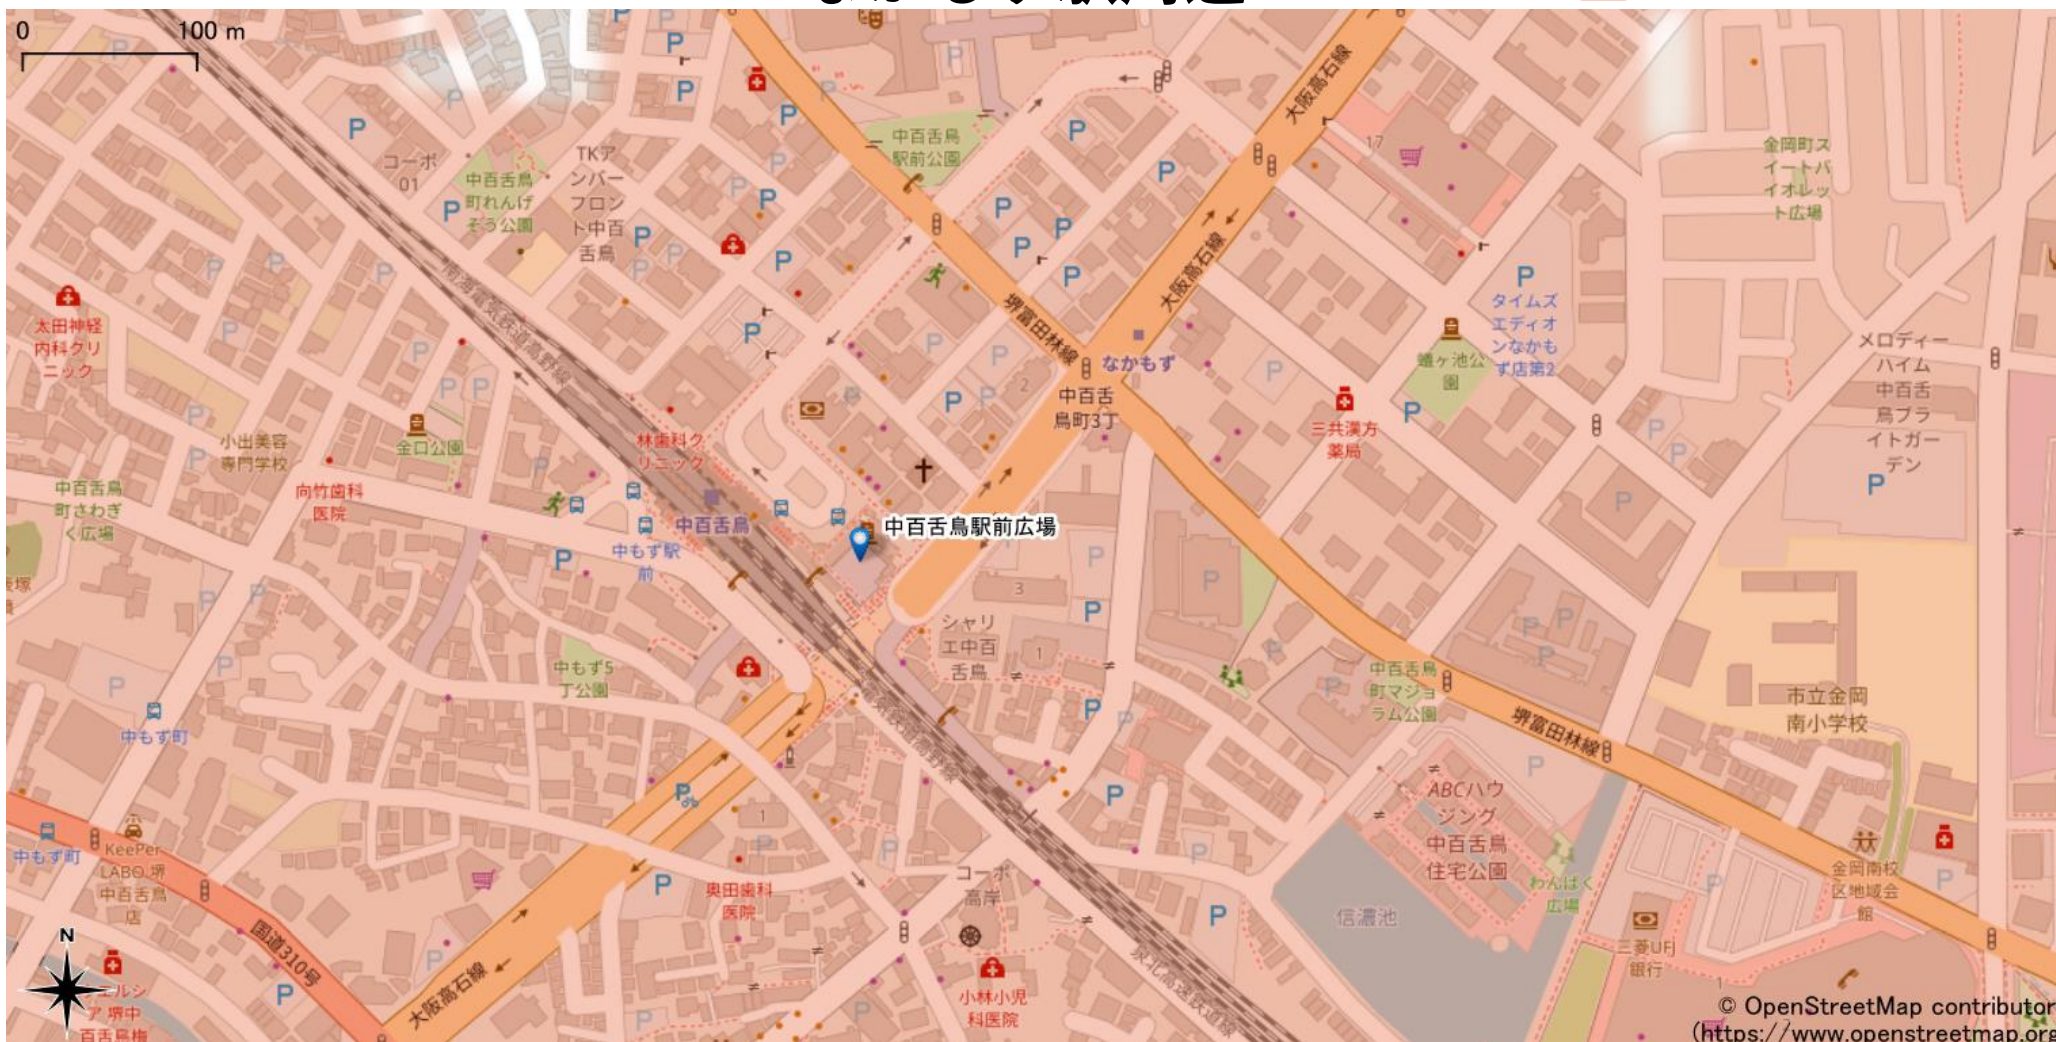

# なかもず駅周辺

5Gサービスエリア

## ご注意

- ・サービスエリアは計算上の数値判定に基づき作成しているため、実際の電波状況と異なる場合があります。
- ・おおよそ利用可能な場所を示しているため、電波状況によってはご利用いただけなくなる場合があります。また、屋内施設ではご利用いただけない場合があります。
- ・本マップとサービスエリアマップは掲載日の違いにより、一部の場所で5Gサービスエリアが異なる場合があります。
- ・5G通信は電波の性質上、4G LTEと比べて屋内への電波が届きにくいいため、サービスエリア内であっても5G通信のご利用ではなく4G LTE通信となる場合があります。
- ・5G対応機種では5G通信をご利用できない場合でも、一部エリアでアンテナマークに「5G」と表示される場合があります。また通話・通信時にアンテナマークが「4G」に切り替わる場合があります。

© OpenStreetMap contributors  
(<https://www.openstreetmap.org>)

2022年6月22日時点