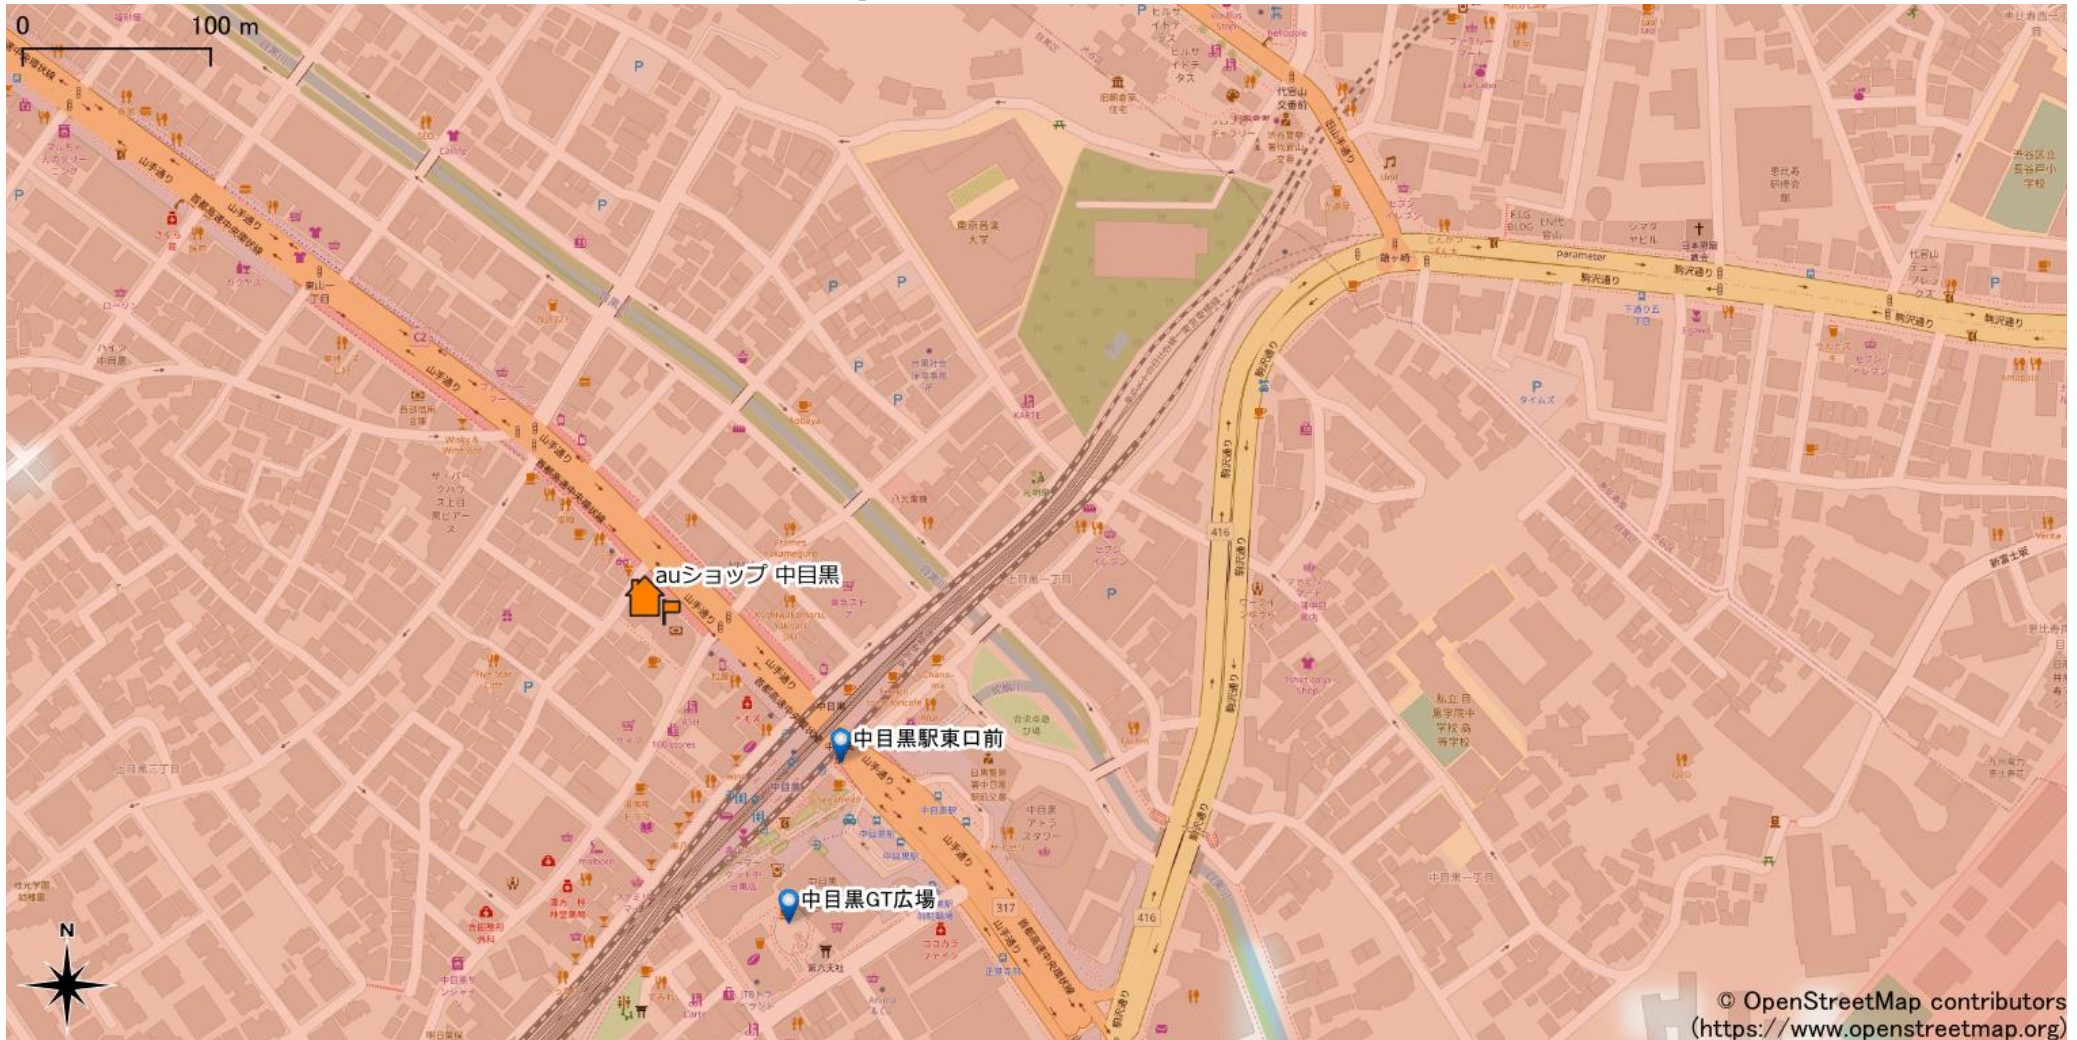

# 中目黒駅周辺

5Gサービスエリア

## ご注意

- ・ サービスエリアは計算上の数値判定に基づき作成しているため、実際の電波状況と異なる場合があります。
- ・ おおよそ利用可能な場所を示しているため、電波状況によってはご利用いただけなくなる場合があります。また、屋内施設ではご利用いただけない場合があります。
- ・ 本マップとサービスエリアマップは掲載日の違いにより、一部の場所で5Gサービスエリアが異なる場合があります。
- ・ 5G通信は電波の性質上、4G LTEと比べて屋内への電波が届きにくいいため、サービスエリア内であっても5G通信のご利用ではなく4G LTE通信となる場合があります。
- ・ 5G対応機種では5G通信をご利用できない場合でも、一部エリアでアンテナマークに「5G」と表示される場合があります。また通話・通信時にアンテナマークが「4G」に切り替わる場合があります。

© OpenStreetMap contributors  
(<https://www.openstreetmap.org>)

2022年9月29日時点