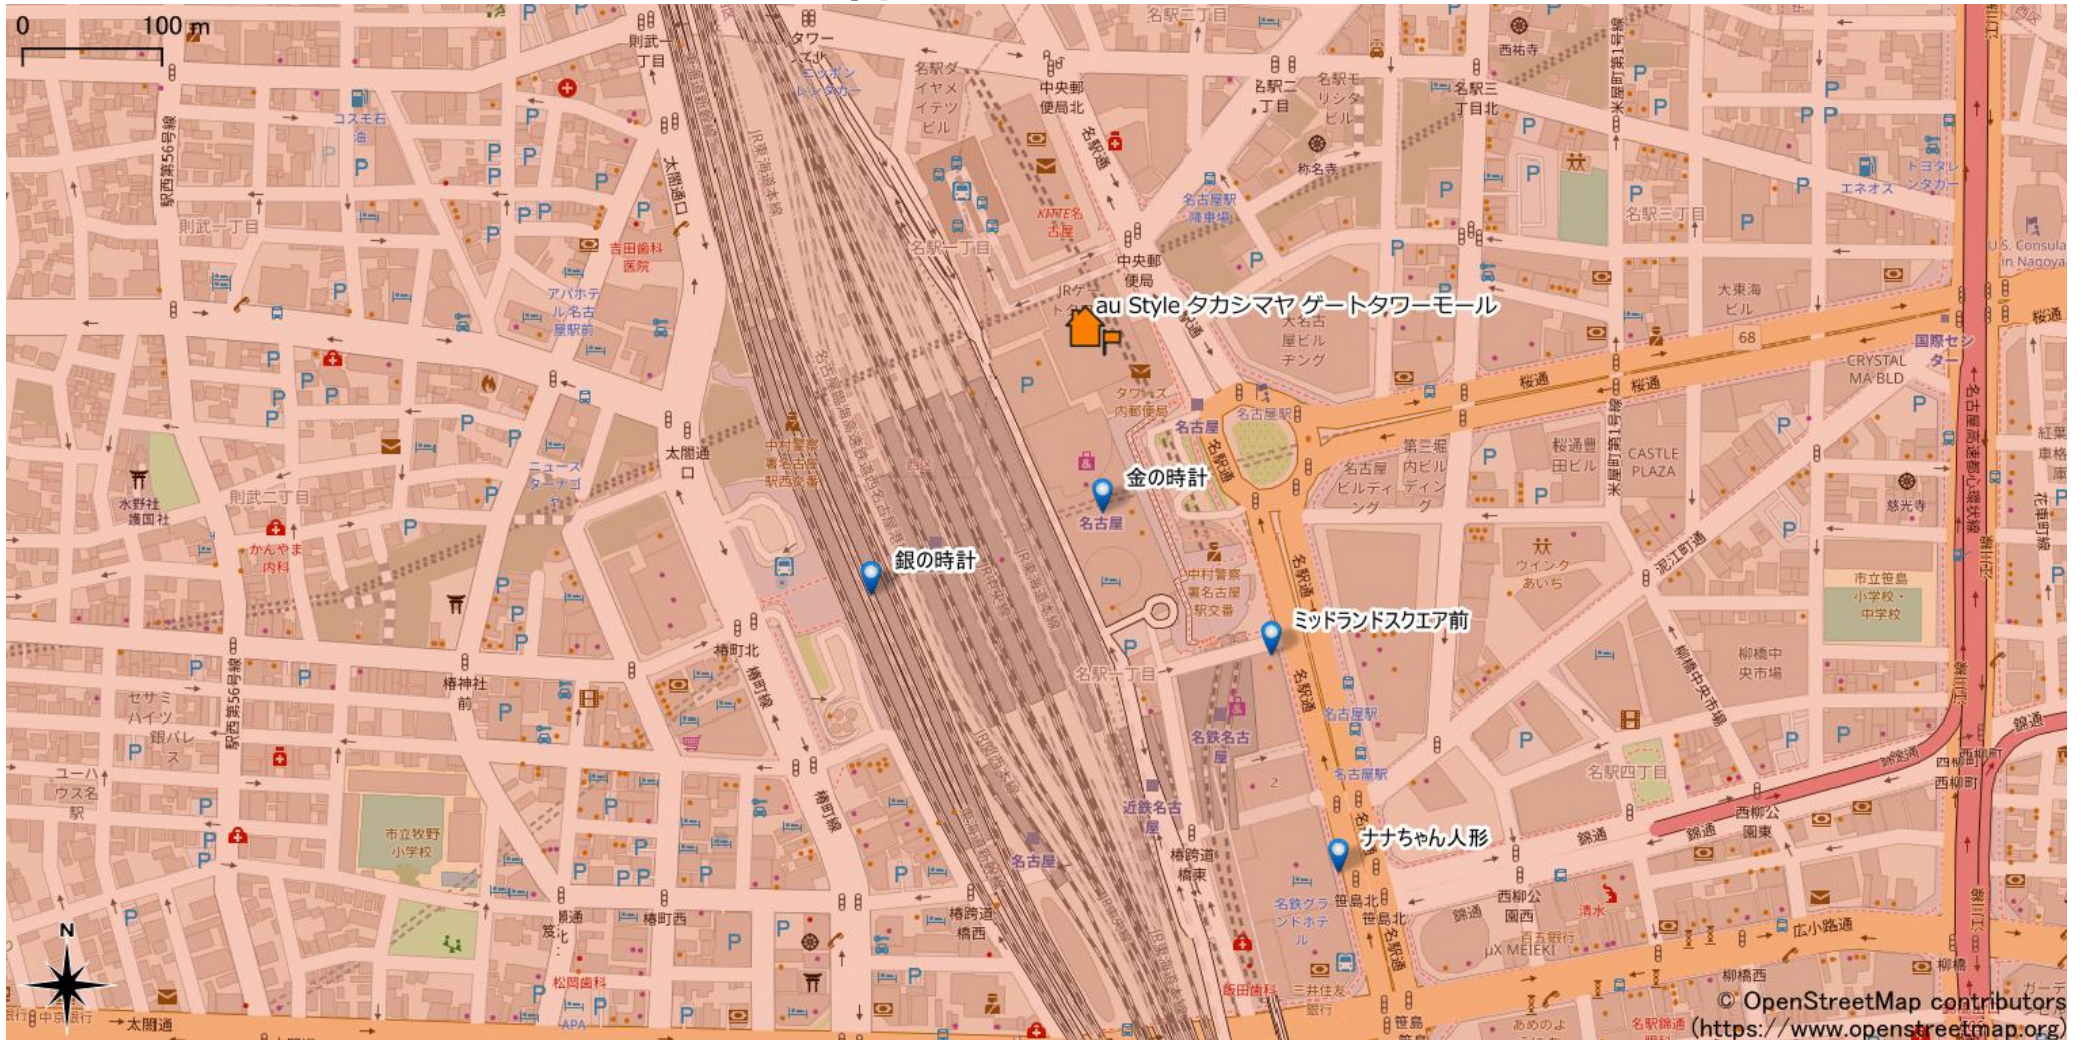

# 名古屋駅周辺

5Gサービスエリア

## ご注意

- ・ サービスエリアは計算上の数値判定に基づき作成しているため、実際の電波状況と異なる場合があります。
- ・ おおよそ利用可能な場所を示しているため、電波状況によってはご利用いただけなくなる場合があります。また、屋内施設ではご利用いただけない場合があります。
- ・ 本マップとサービスエリアマップは掲載日の違いにより、一部の場所で5Gサービスエリアが異なる場合があります。
- ・ 5G通信は電波の性質上、4G LTEと比べて屋内への電波が届きにくいいため、サービスエリア内であっても5G通信のご利用ではなく4G LTE通信となる場合があります。
- ・ 5G対応機種では5G通信をご利用できない場合でも、一部エリアでアンテナマークに「5G」と表示される場合があります。また通話・通信時にアンテナマークが「4G」に切り替わる場合があります。

2022年6月22日時点

© OpenStreetMap contributors  
(<https://www.openstreetmap.org>)