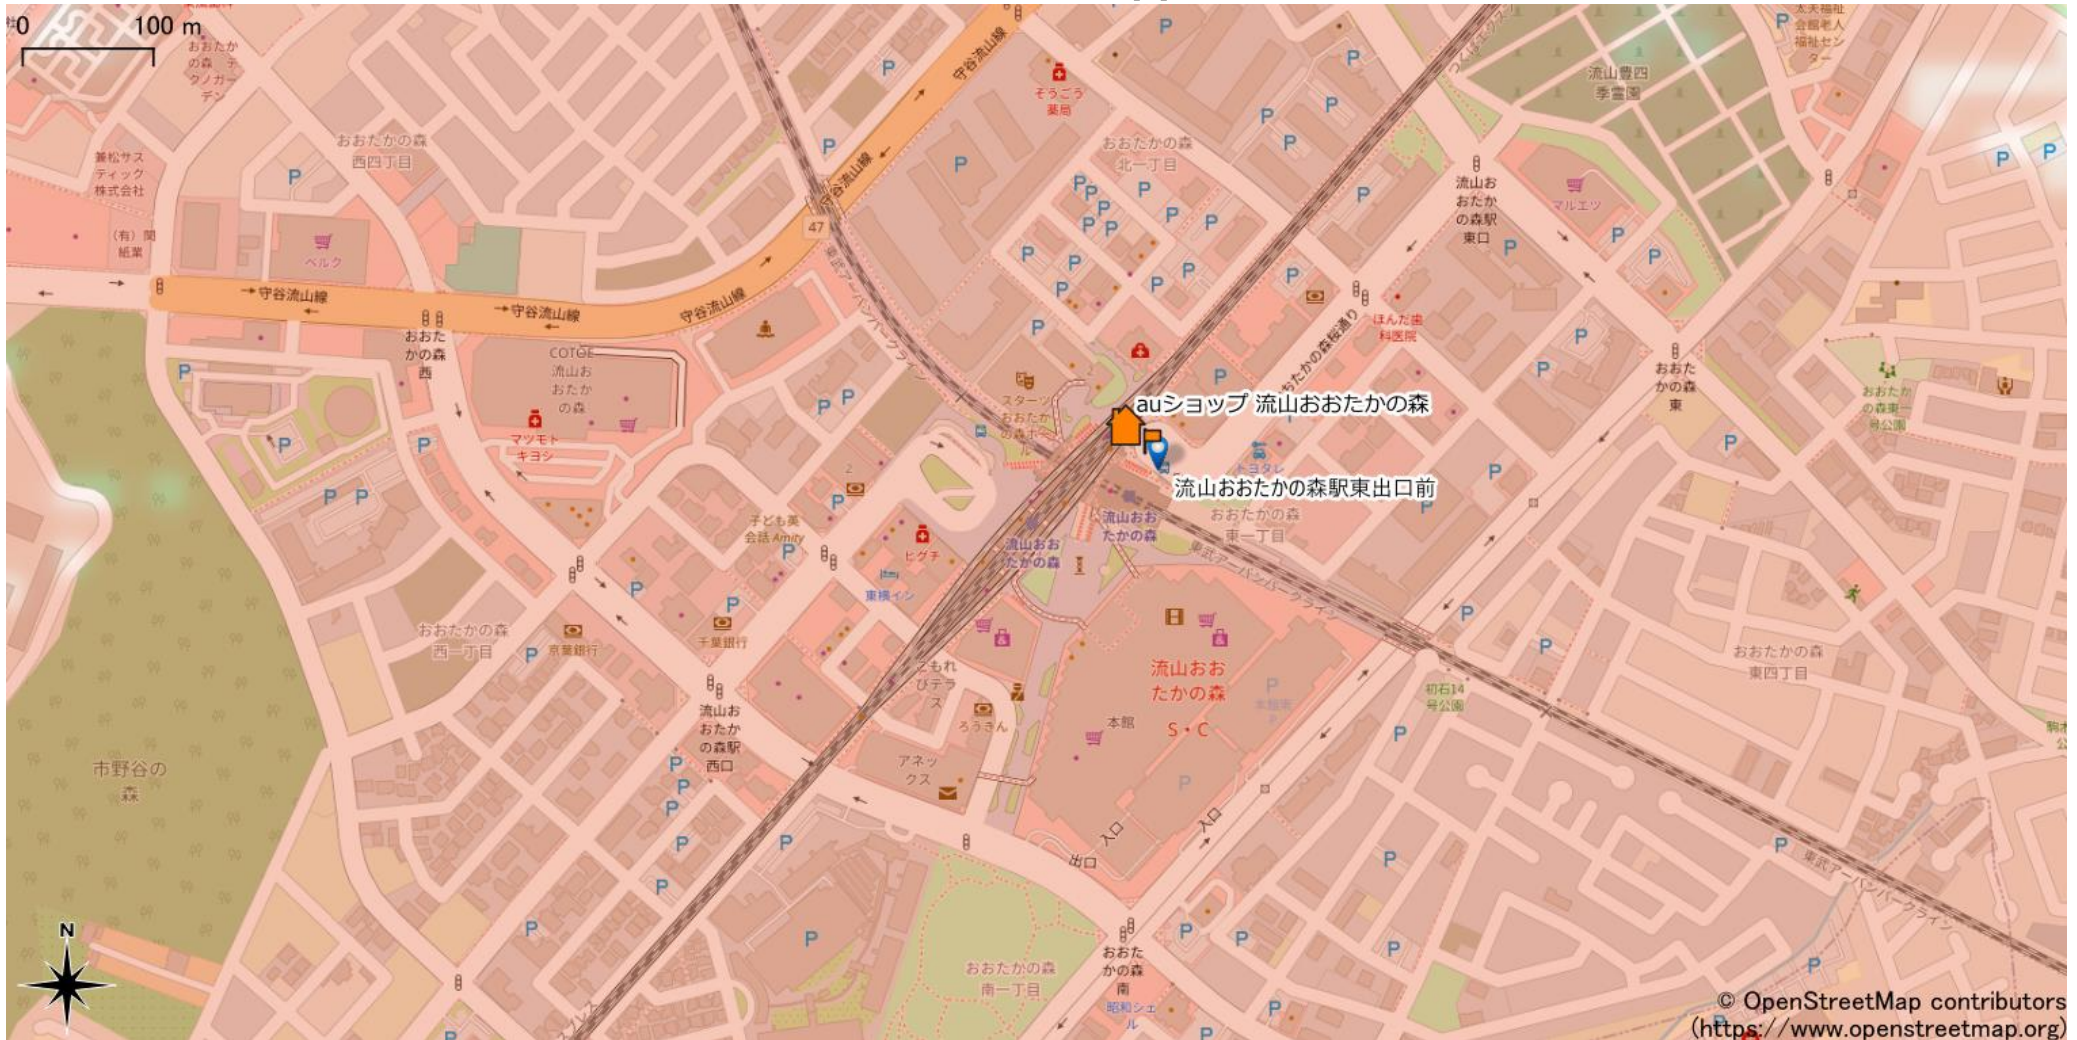

流山おおたかの森駅周辺

5Gサービスエリア

© OpenStreetMap contributors
(<https://www.openstreetmap.org>)

2022年10月31日時点

ご注意

- ・ サービスエリアは計算上の数値判定に基づき作成しているため、実際の電波状況と異なる場合があります。
- ・ おおよそ利用可能な場所を示しているため、電波状況によってはご利用いただけなくなる場合があります。また、屋内施設ではご利用いただけない場合があります。
- ・ 本マップとサービスエリアマップは掲載日の違いにより、一部の場所で5Gサービスエリアが異なる場合があります。
- ・ 5G通信は電波の性質上、4G LTEと比べて屋内への電波が届きにくいいため、サービスエリア内であっても5G通信のご利用ではなく4G LTE通信となる場合があります。
- ・ 5G対応機種では5G通信をご利用できない場合でも、一部エリアでアンテナマークに「5G」と表示される場合があります。また通話・通信時にアンテナマークが「4G」に切り替わる場合があります。