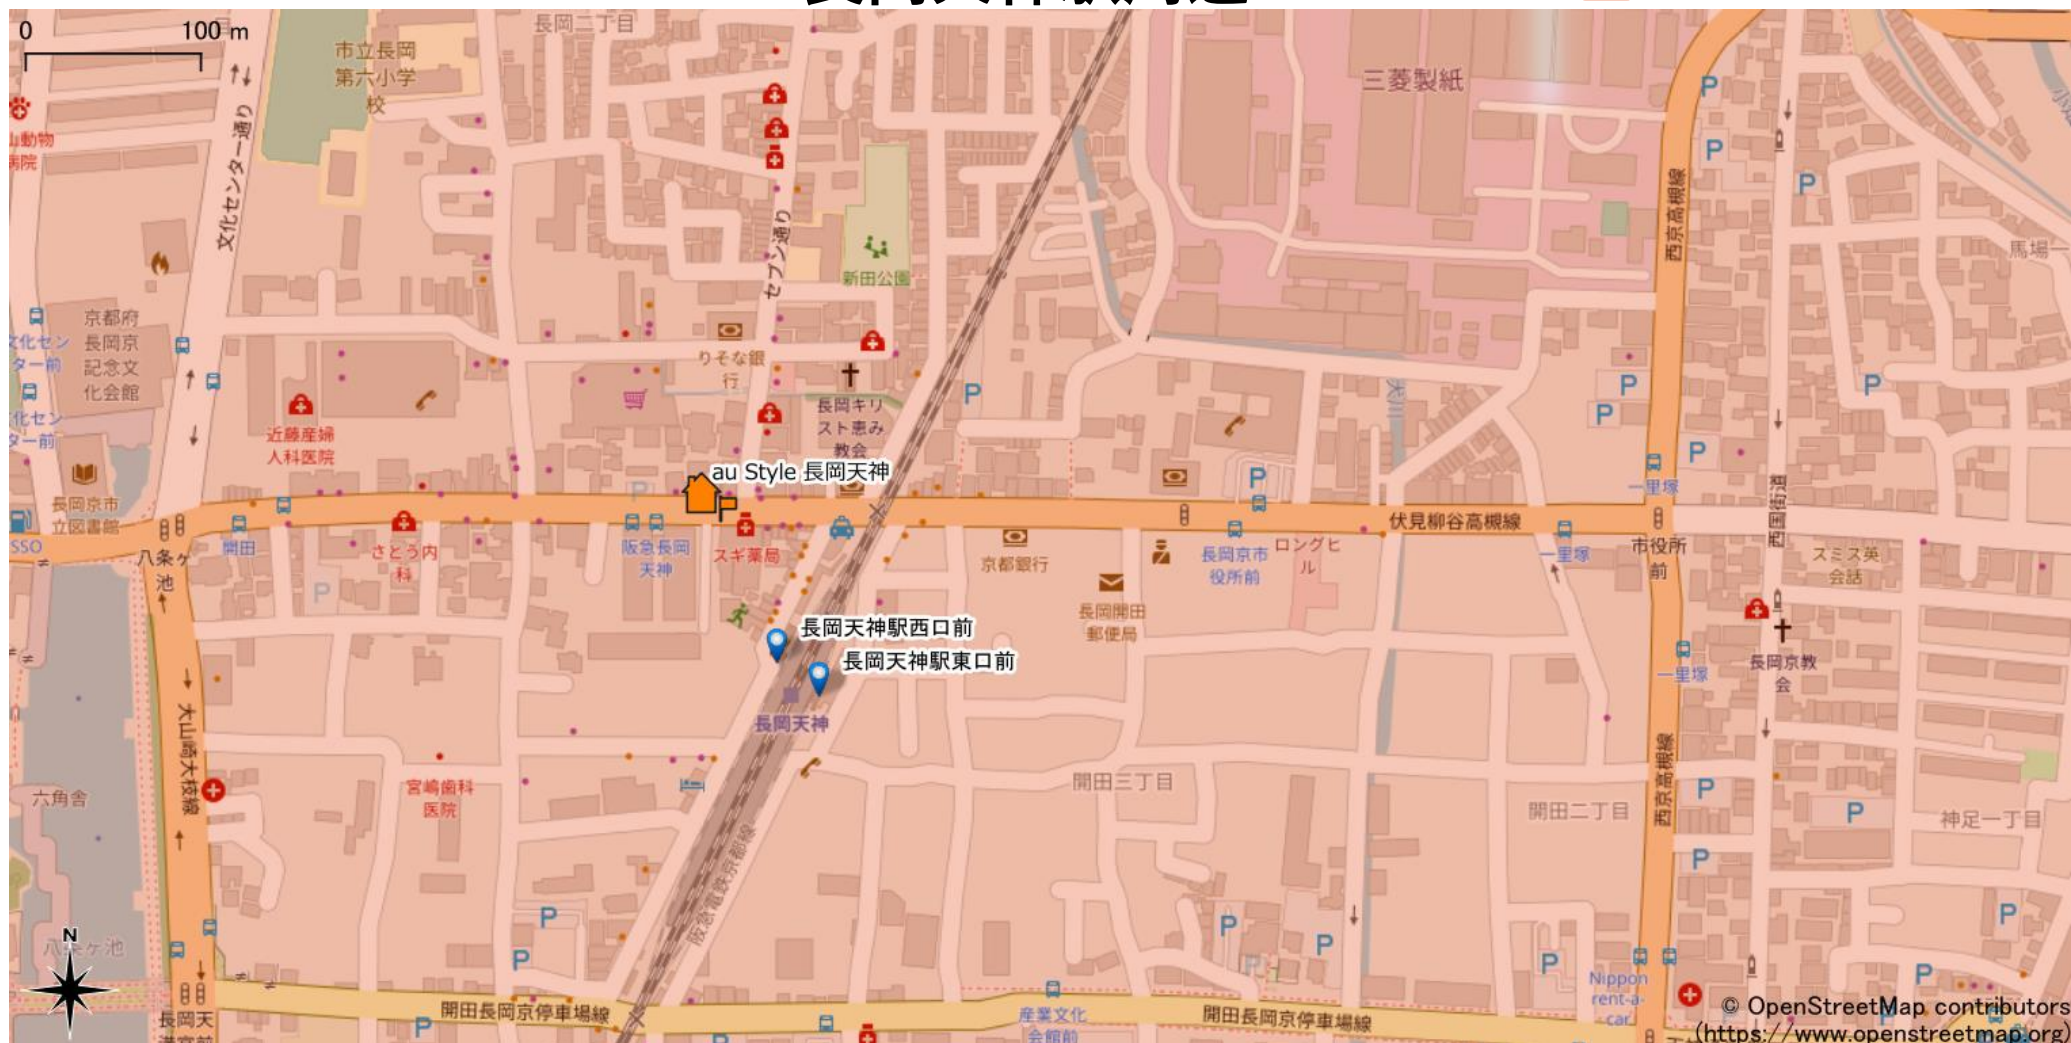

# 長岡天神駅周辺

5Gサービスエリア

## ご注意

- ・サービスエリアは計算上の数値判定に基づき作成しているため、実際の電波状況と異なる場合があります。
- ・おおよそ利用可能な場所を示しているため、電波状況によってはご利用いただけなくなる場合があります。また、屋内施設ではご利用いただけない場合があります。
- ・本マップとサービスエリアマップは掲載日の違いにより、一部の場所で5Gサービスエリアが異なる場合があります。
- ・5G通信は電波の性質上、4G LTEと比べて屋内への電波が届きにくいいため、サービスエリア内であっても5G通信のご利用ではなく4G LTE通信となる場合があります。
- ・5G対応機種では5G通信をご利用できない場合でも、一部エリアでアンテナマークに「5G」と表示される場合があります。また通話・通信時にアンテナマークが「4G」に切り替わる場合があります。