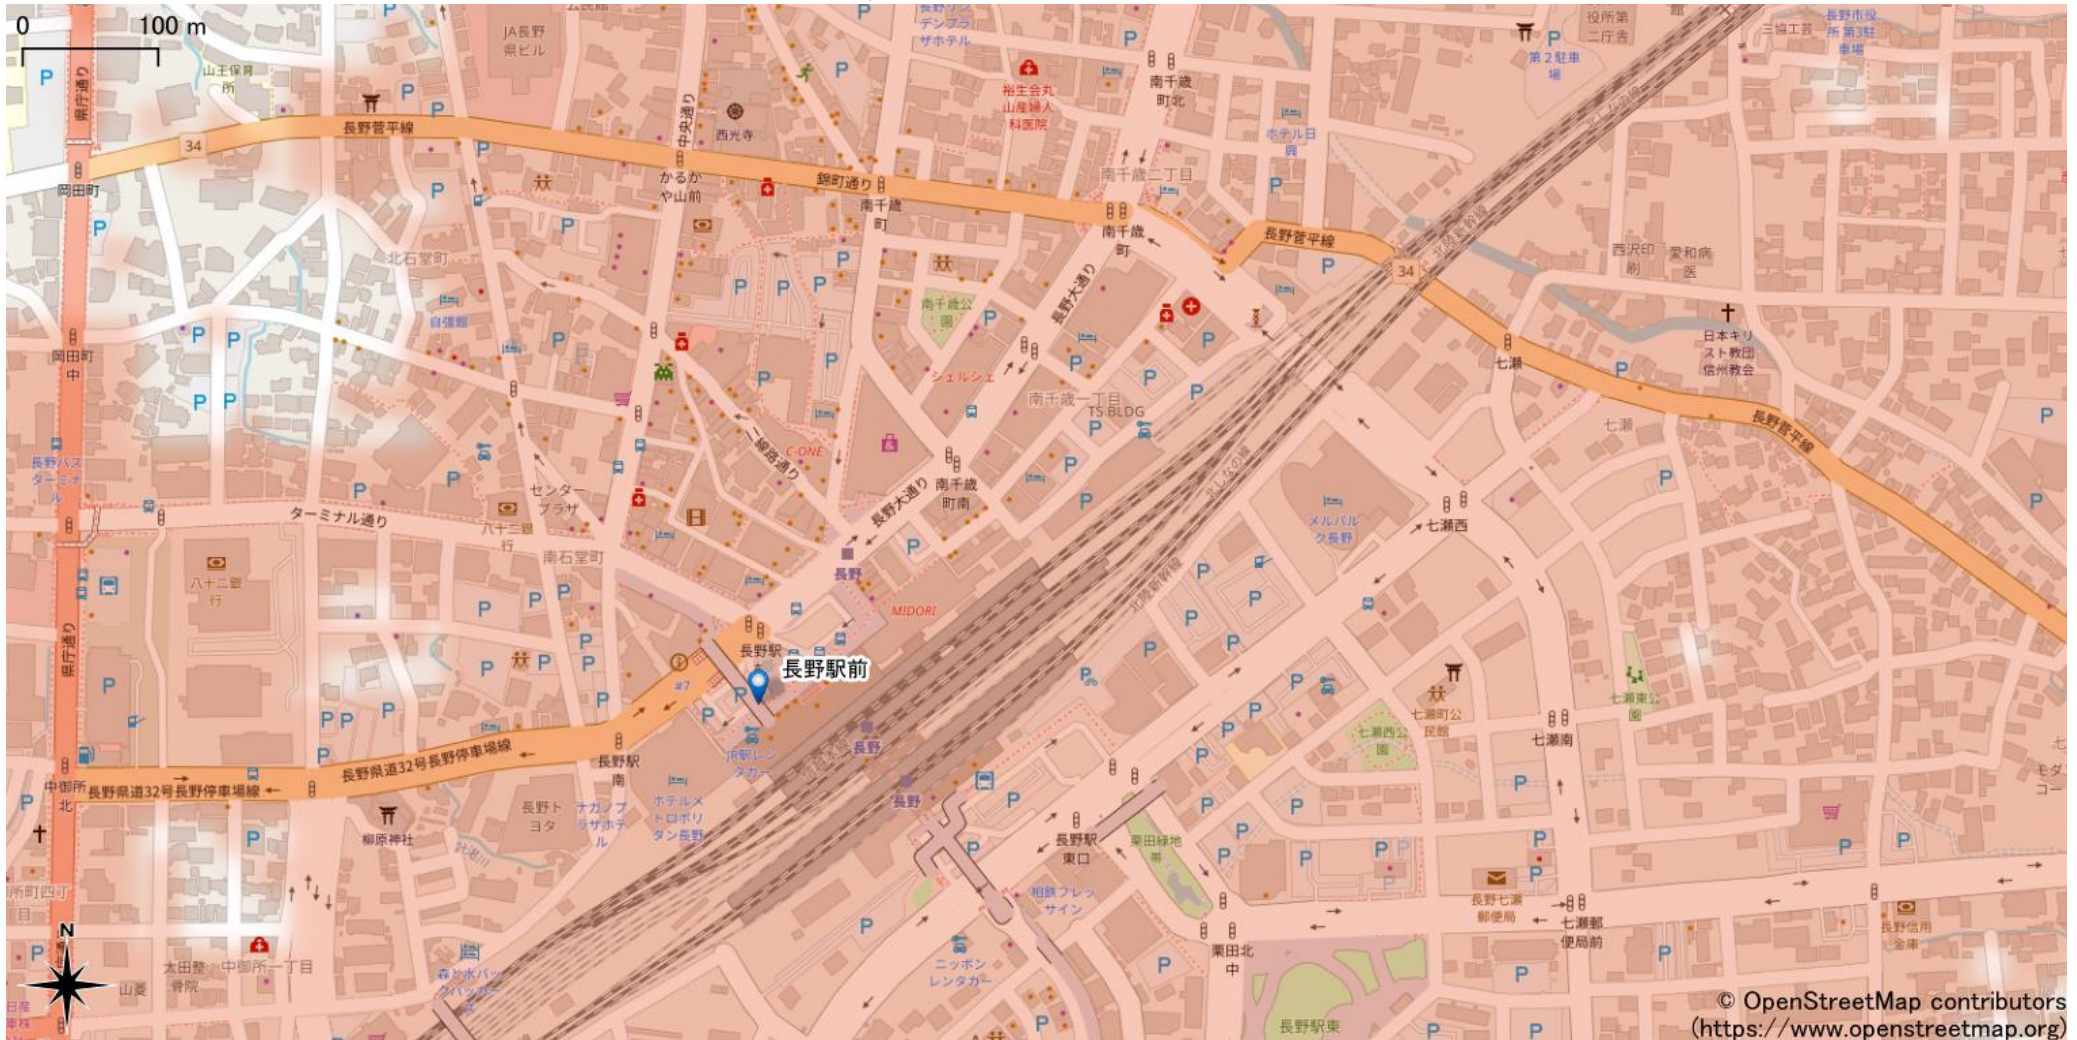

長野駅周辺

5Gサービスエリア

ご注意

- ・サービスエリアは計算上の数値判定に基づき作成しているため、実際の電波状況と異なる場合があります。
- ・おおよそ利用可能な場所を示しているため、電波状況によってはご利用いただけなくなる場合があります。また、屋内施設ではご利用いただけない場合があります。
- ・本マップとサービスエリアマップは掲載日の違いにより、一部の場所で5Gサービスエリアが異なる場合があります。
- ・5G通信は電波の性質上、4G LTEと比べて屋内への電波が届きにくいいため、サービスエリア内であっても5G通信のご利用ではなく4G LTE通信となる場合があります。
- ・5G対応機種では5G通信をご利用できない場合でも、一部エリアでアンテナマークに「5G」と表示される場合があります。また通話・通信時にアンテナマークが「4G」に切り替わる場合があります。

© OpenStreetMap contributors
(<https://www.openstreetmap.org>)

2022年6月22日時点