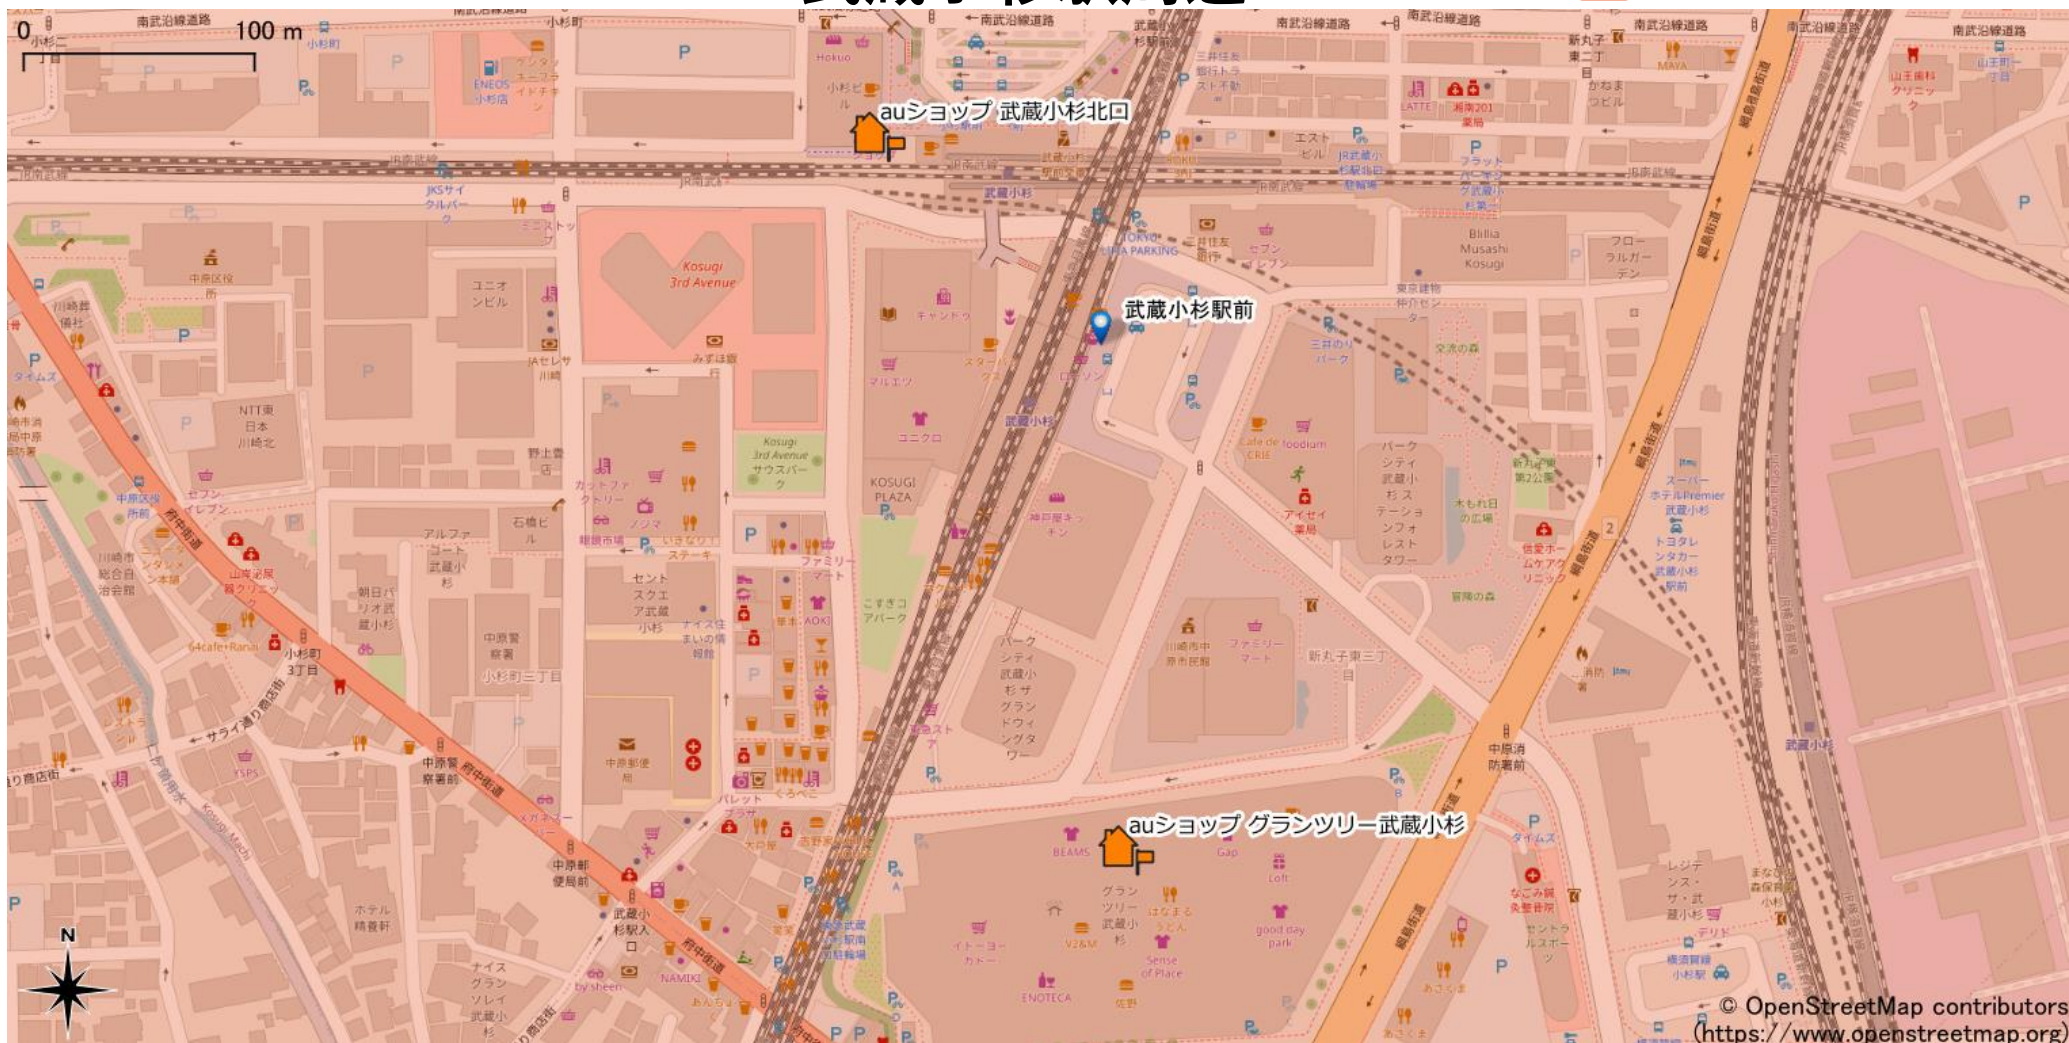

武蔵小杉駅周辺

5Gサービスエリア

ご注意

- ・サービスエリアは計算上の数値判定に基づき作成しているため、実際の電波状況と異なる場合があります。
- ・おおよそ利用可能な場所を示しているため、電波状況によってはご利用いただけなくなる場合があります。また、屋内施設ではご利用いただけない場合があります。
- ・本マップとサービスエリアマップは掲載日の違いにより、一部の場所で5Gサービスエリアが異なる場合があります。
- ・5G通信は電波の性質上、4G LTEと比べて屋内への電波が届きにくいいため、サービスエリア内であっても5G通信のご利用ではなく4G LTE通信となる場合があります。
- ・5G対応機種では5G通信をご利用できない場合でも、一部エリアでアンテナマークに「5G」と表示される場合があります。また通話・通信時にアンテナマークが「4G」に切り替わる場合があります。