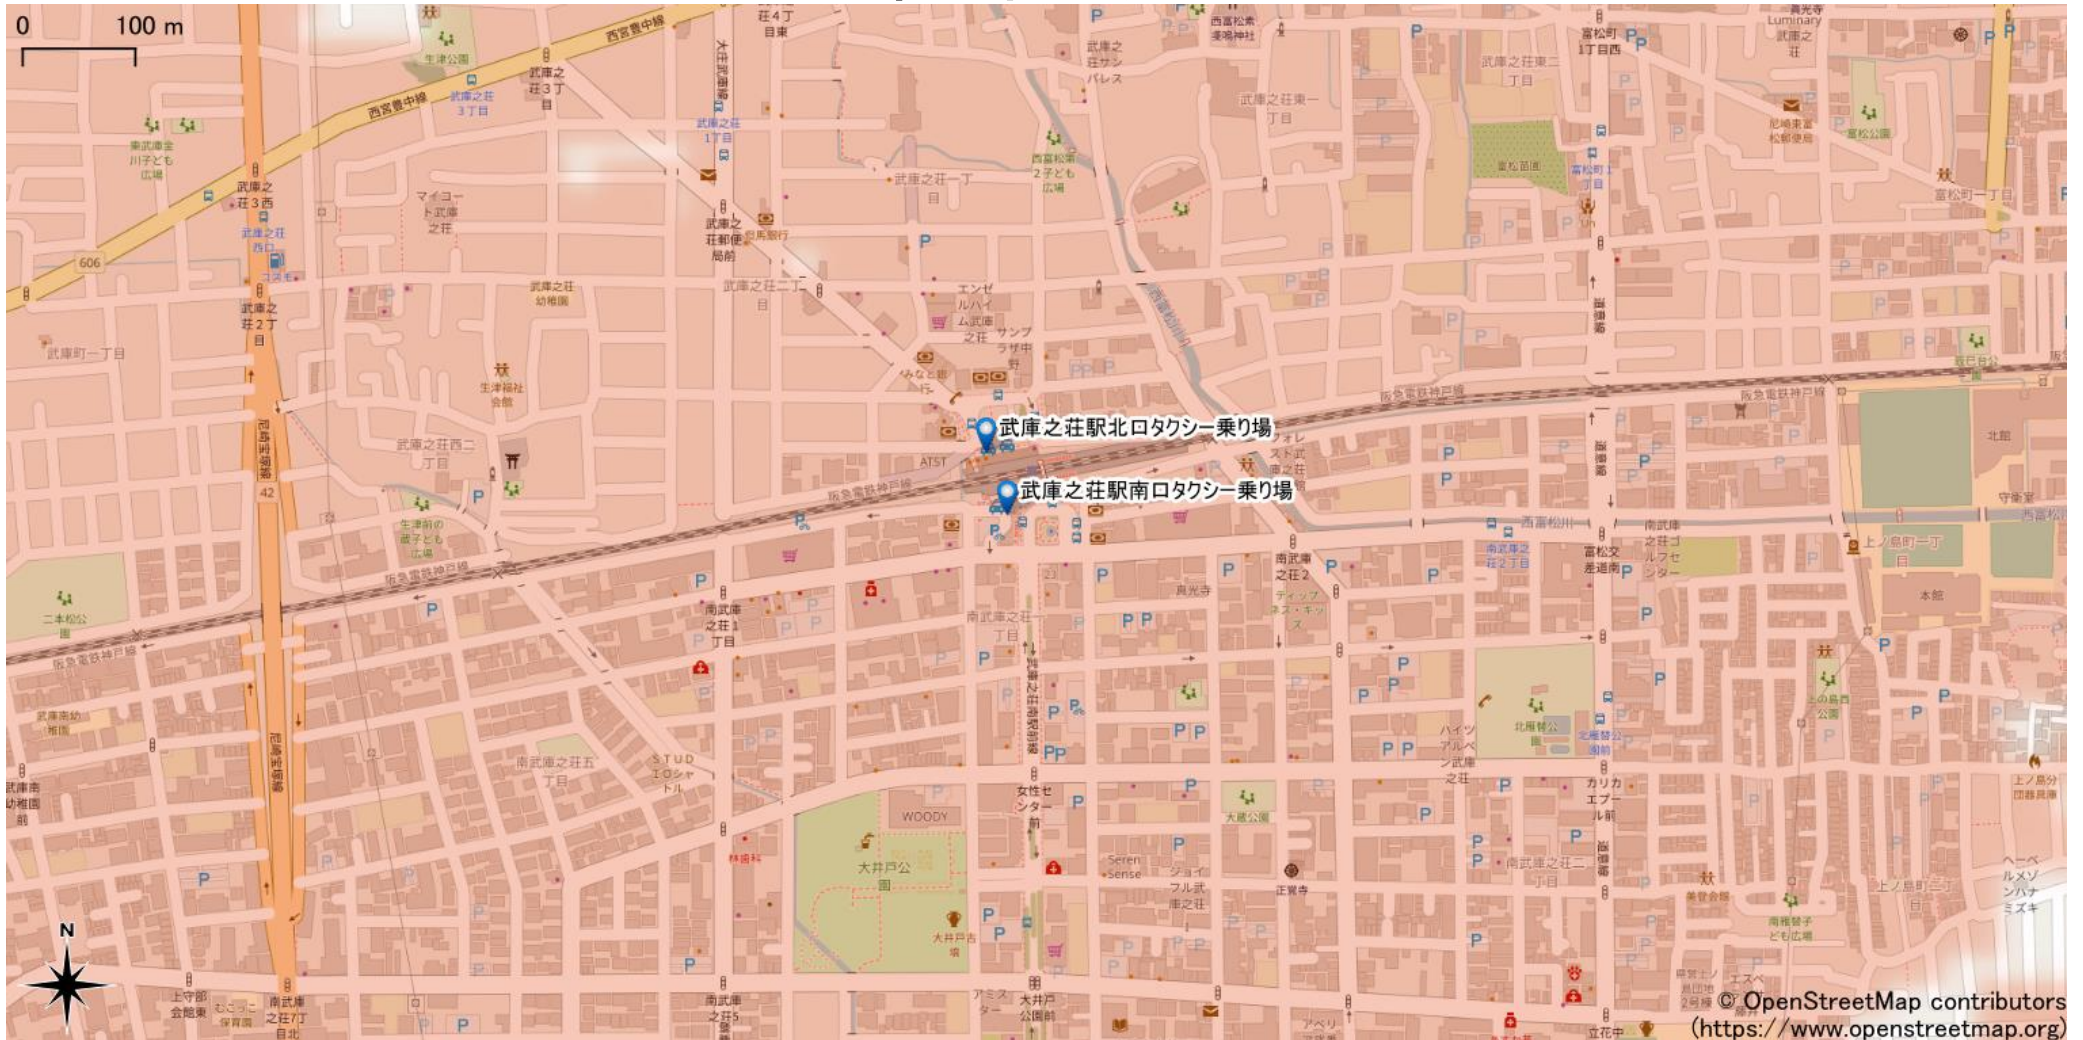

武庫之荘駅周辺

5Gサービスエリア

ご注意

- ・ サービスエリアは計算上の数値判定に基づき作成しているため、実際の電波状況と異なる場合があります。
- ・ おおよそ利用可能な場所を示しているため、電波状況によってはご利用いただけなくなる場合があります。また、屋内施設ではご利用いただけない場合があります。
- ・ 本マップとサービスエリアマップは掲載日の違いにより、一部の場所で5Gサービスエリアが異なる場合があります。
- ・ 5G通信は電波の性質上、4G LTEと比べて屋内への電波が届きにくいいため、サービスエリア内であっても5G通信のご利用ではなく4G LTE通信となる場合があります。
- ・ 5G対応機種では5G通信をご利用できない場合でも、一部エリアでアンテナマークに「5G」と表示される場合があります。また通話・通信時にアンテナマークが「4G」に切り替わる場合があります。