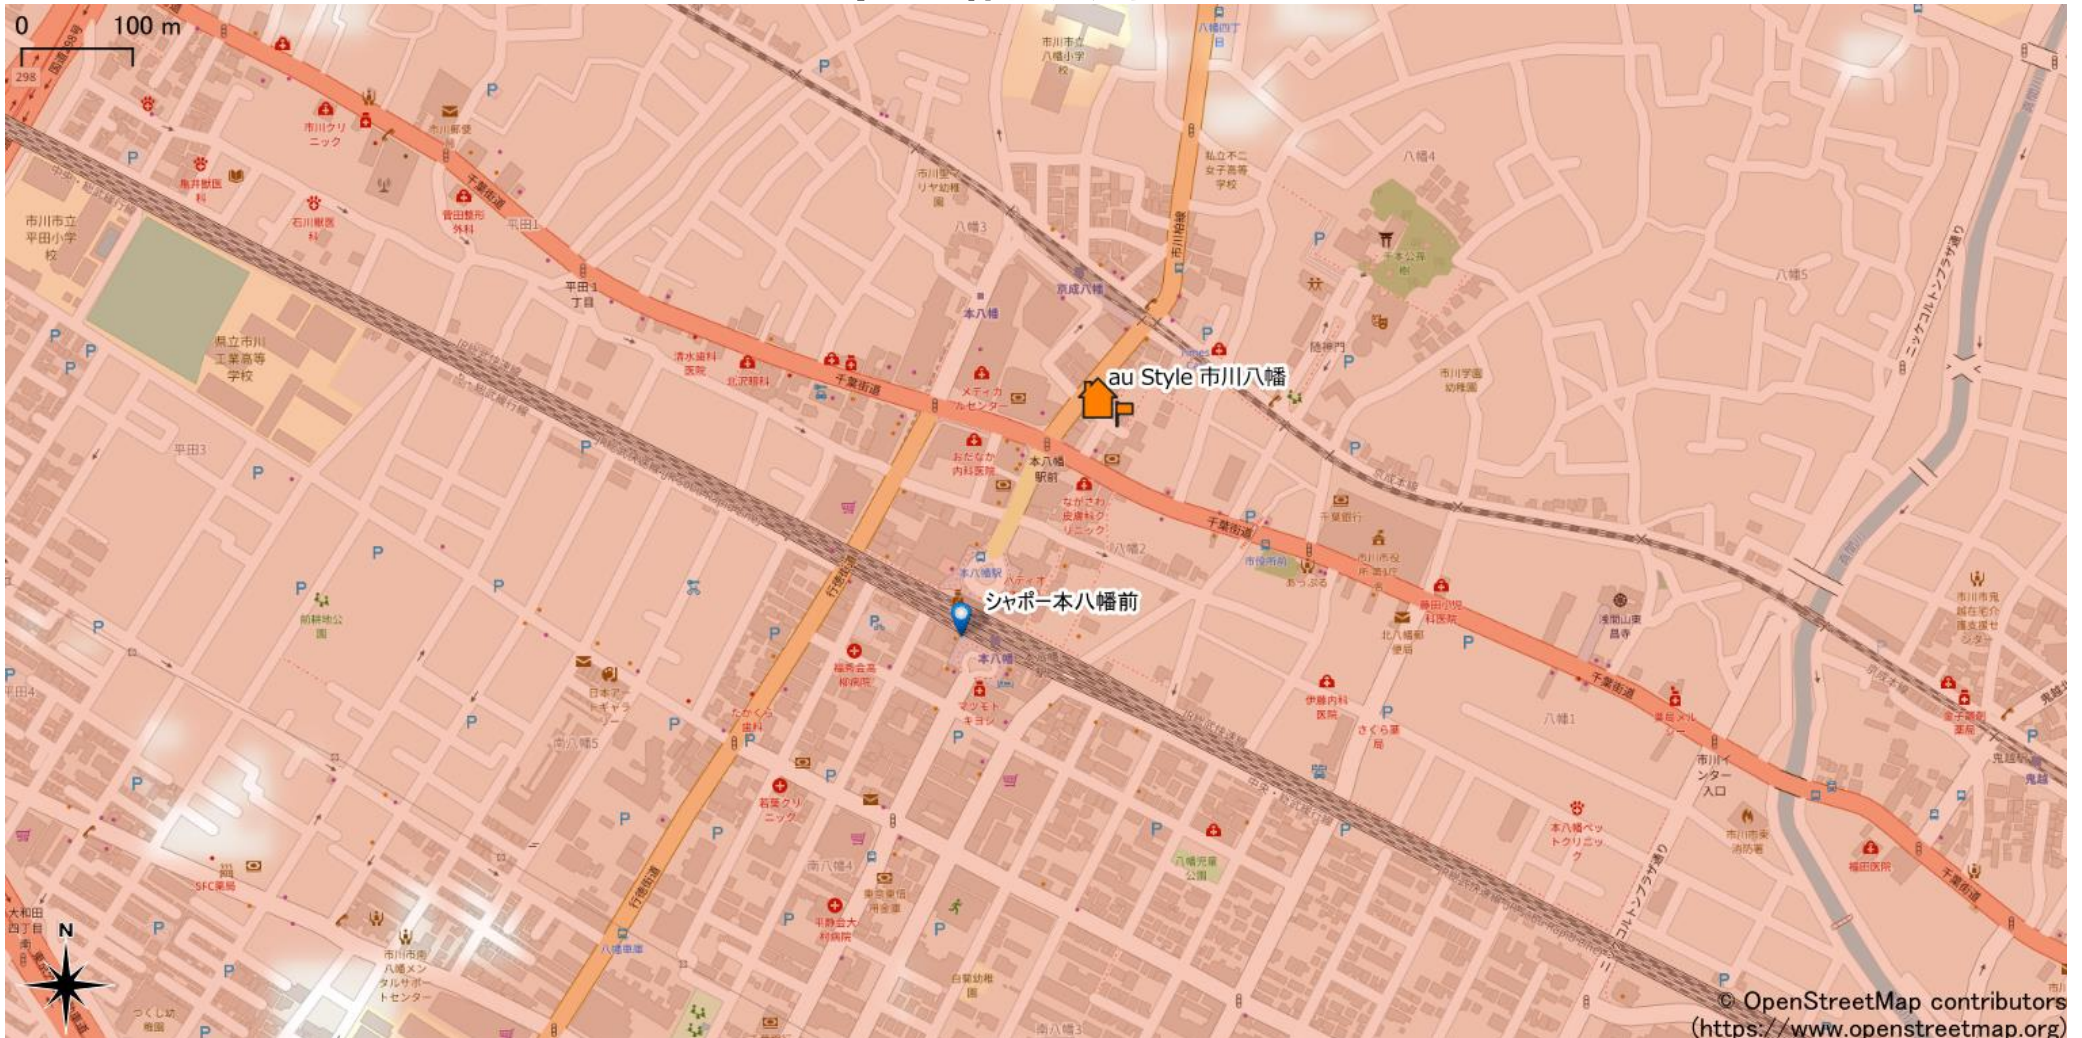

本八幡駅周辺

5Gサービスエリア

ご注意

- ・ サービスエリアは計算上の数値判定に基づき作成しているため、実際の電波状況と異なる場合があります。
- ・ おおよそ利用可能な場所を示しているため、電波状況によってはご利用いただけなくなる場合があります。また、屋内施設ではご利用いただけない場合があります。
- ・ 本マップとサービスエリアマップは掲載日の違いにより、一部の場所で5Gサービスエリアが異なる場合があります。
- ・ 5G通信は電波の性質上、4G LTEと比べて屋内への電波が届きにくいいため、サービスエリア内であっても5G通信のご利用ではなく4G LTE通信となる場合があります。
- ・ 5G対応機種では5G通信をご利用できない場合でも、一部エリアでアンテナマークに「5G」と表示される場合があります。また通話・通信時にアンテナマークが「4G」に切り替わる場合があります。