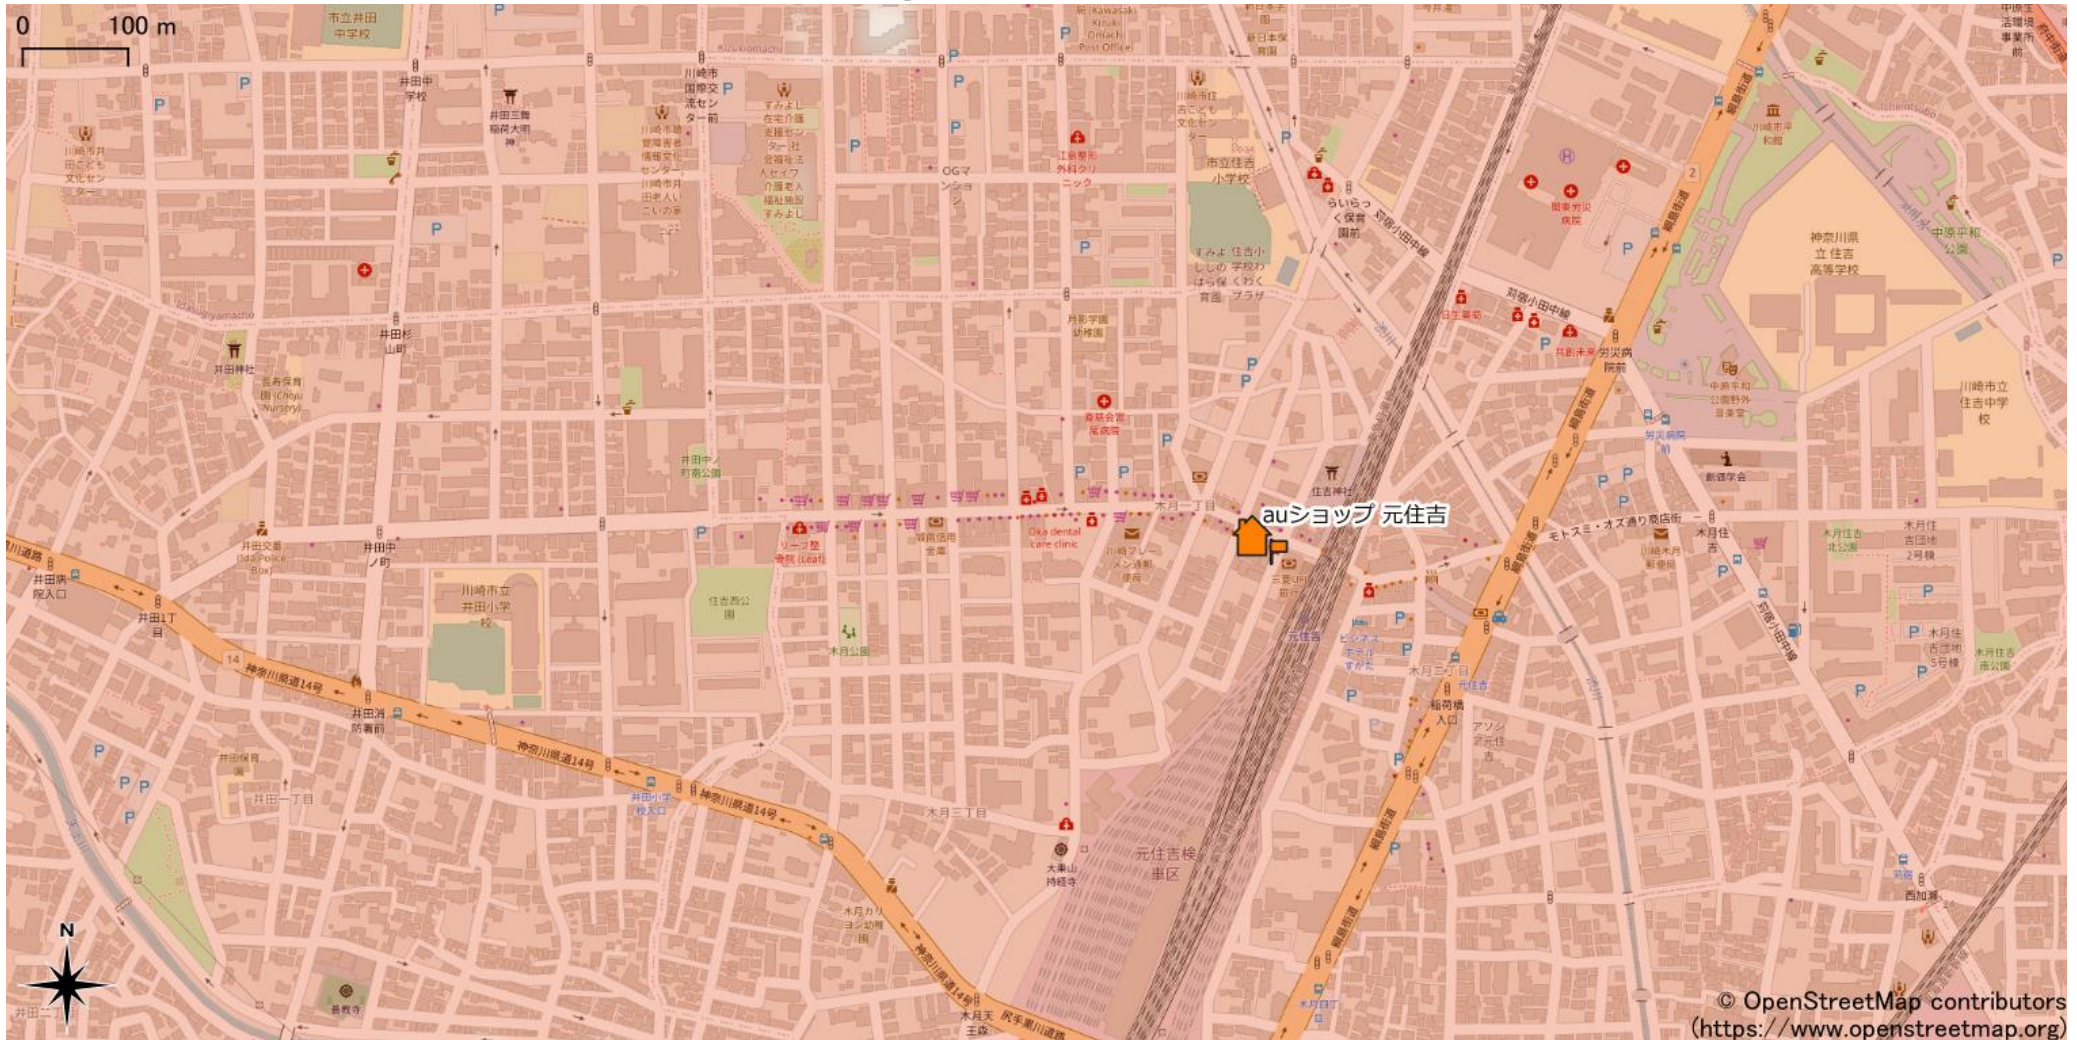

元住吉駅周辺

5Gサービスエリア

ご注意

- ・ サービスエリアは計算上の数値判定に基づき作成しているため、実際の電波状況と異なる場合があります。
- ・ おおよそ利用可能な場所を示しているため、電波状況によってはご利用いただけなくなる場合があります。また、屋内施設ではご利用いただけない場合があります。
- ・ 本マップとサービスエリアマップは掲載日の違いにより、一部の場所で5Gサービスエリアが異なる場合があります。
- ・ 5G通信は電波の性質上、4G LTEと比べて屋内への電波が届きにくいいため、サービスエリア内であっても5G通信のご利用ではなく4G LTE通信となる場合があります。
- ・ 5G対応機種では5G通信をご利用できない場合でも、一部エリアでアンテナマークに「5G」と表示される場合があります。また通話・通信時にアンテナマークが「4G」に切り替わる場合があります。

© OpenStreetMap contributors
(<https://www.openstreetmap.org>)

2022年9月29日時点