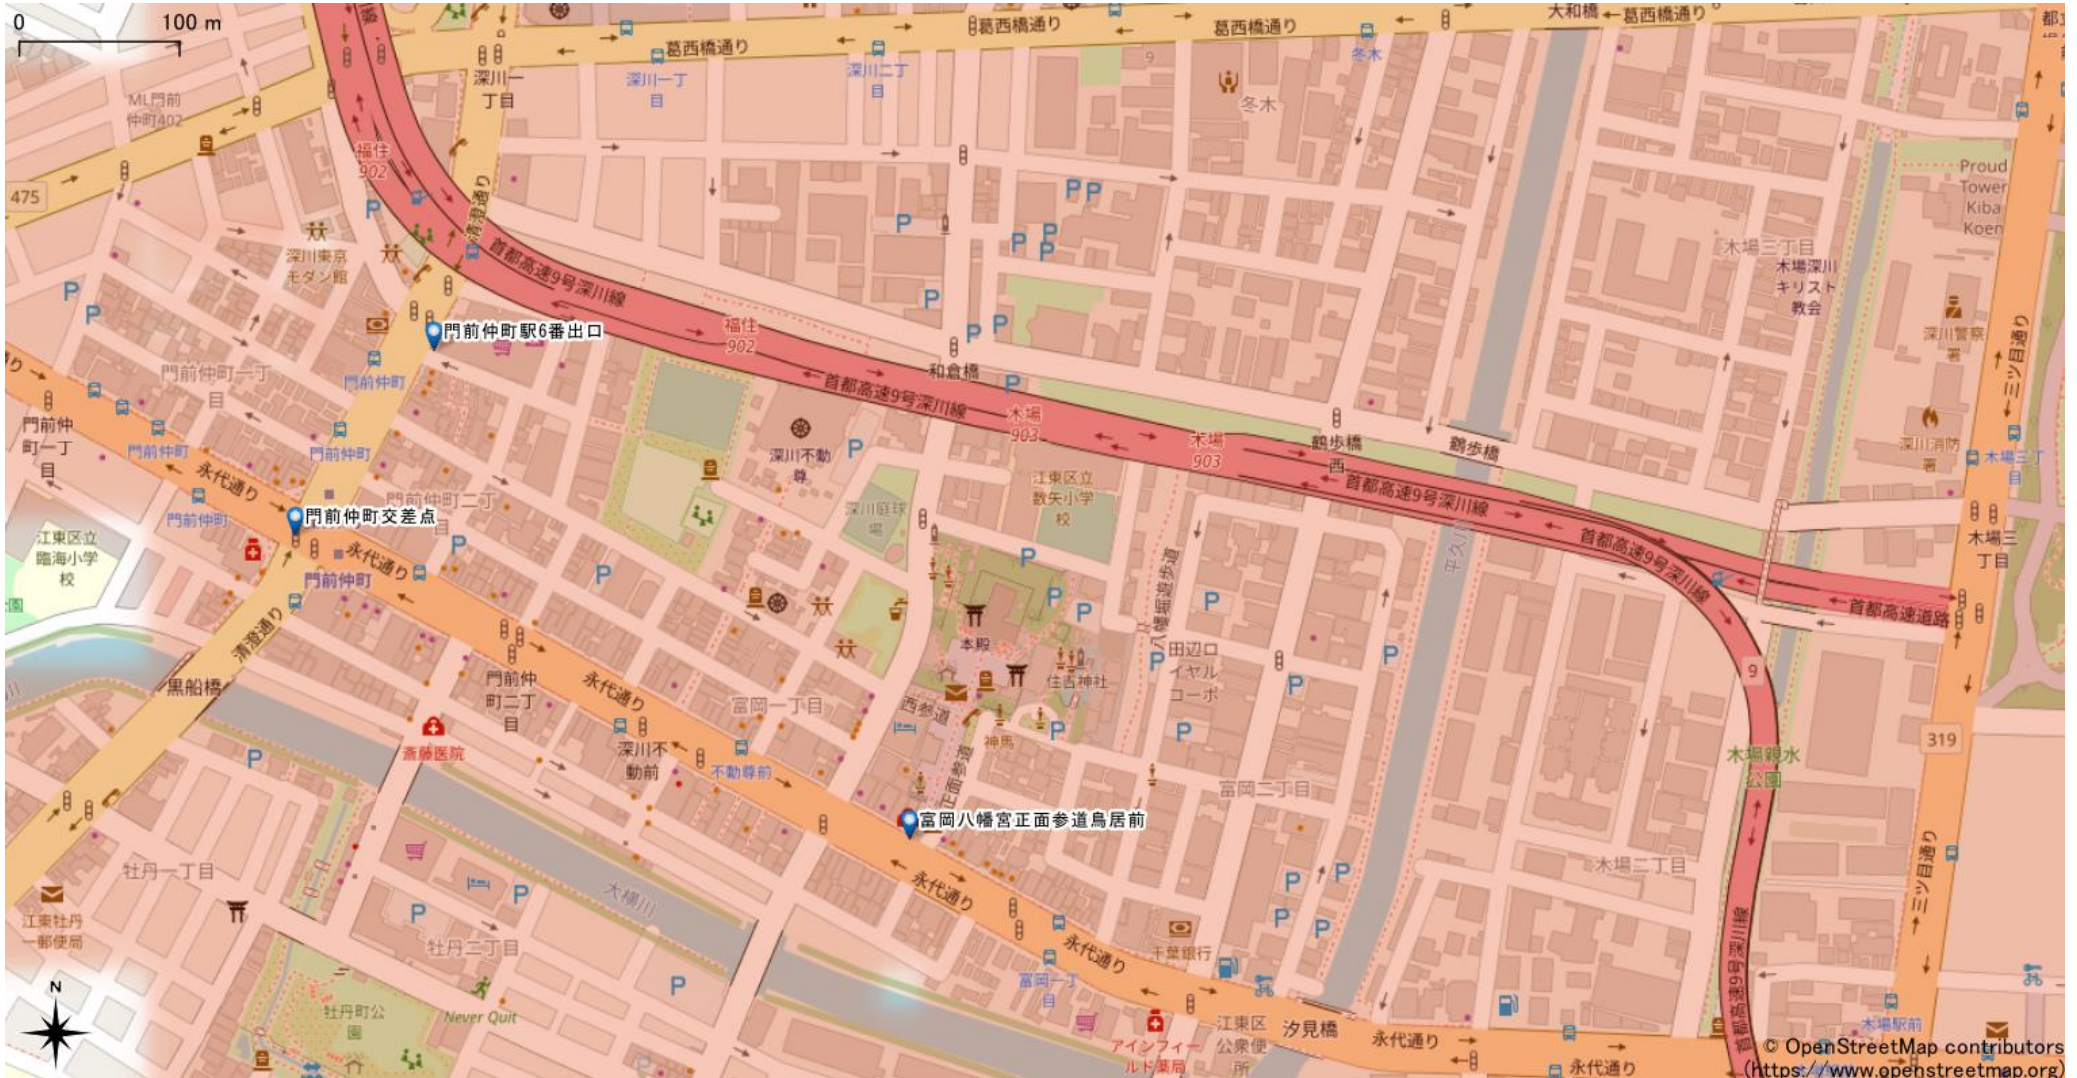

門前仲町駅周辺

5Gサービスエリア

ご注意

- ・サービスエリアは計算上の数値判定に基づき作成しているため、実際の電波状況と異なる場合があります。
- ・おおよそ利用可能な場所を示しているため、電波状況によってはご利用いただけなくなる場合があります。また、屋内施設ではご利用いただけない場合があります。
- ・本マップとサービスエリアマップは掲載日の違いにより、一部の場所で5Gサービスエリアが異なる場合があります。
- ・5G通信は電波の性質上、4G LTEと比べて屋内への電波が届きにくいいため、サービスエリア内であっても5G通信のご利用ではなく4G LTE通信となる場合があります。
- ・5G対応機種では5G通信をご利用できない場合でも、一部エリアでアンテナマークに「5G」と表示される場合があります。また通話・通信時にアンテナマークが「4G」に切り替わる場合があります。