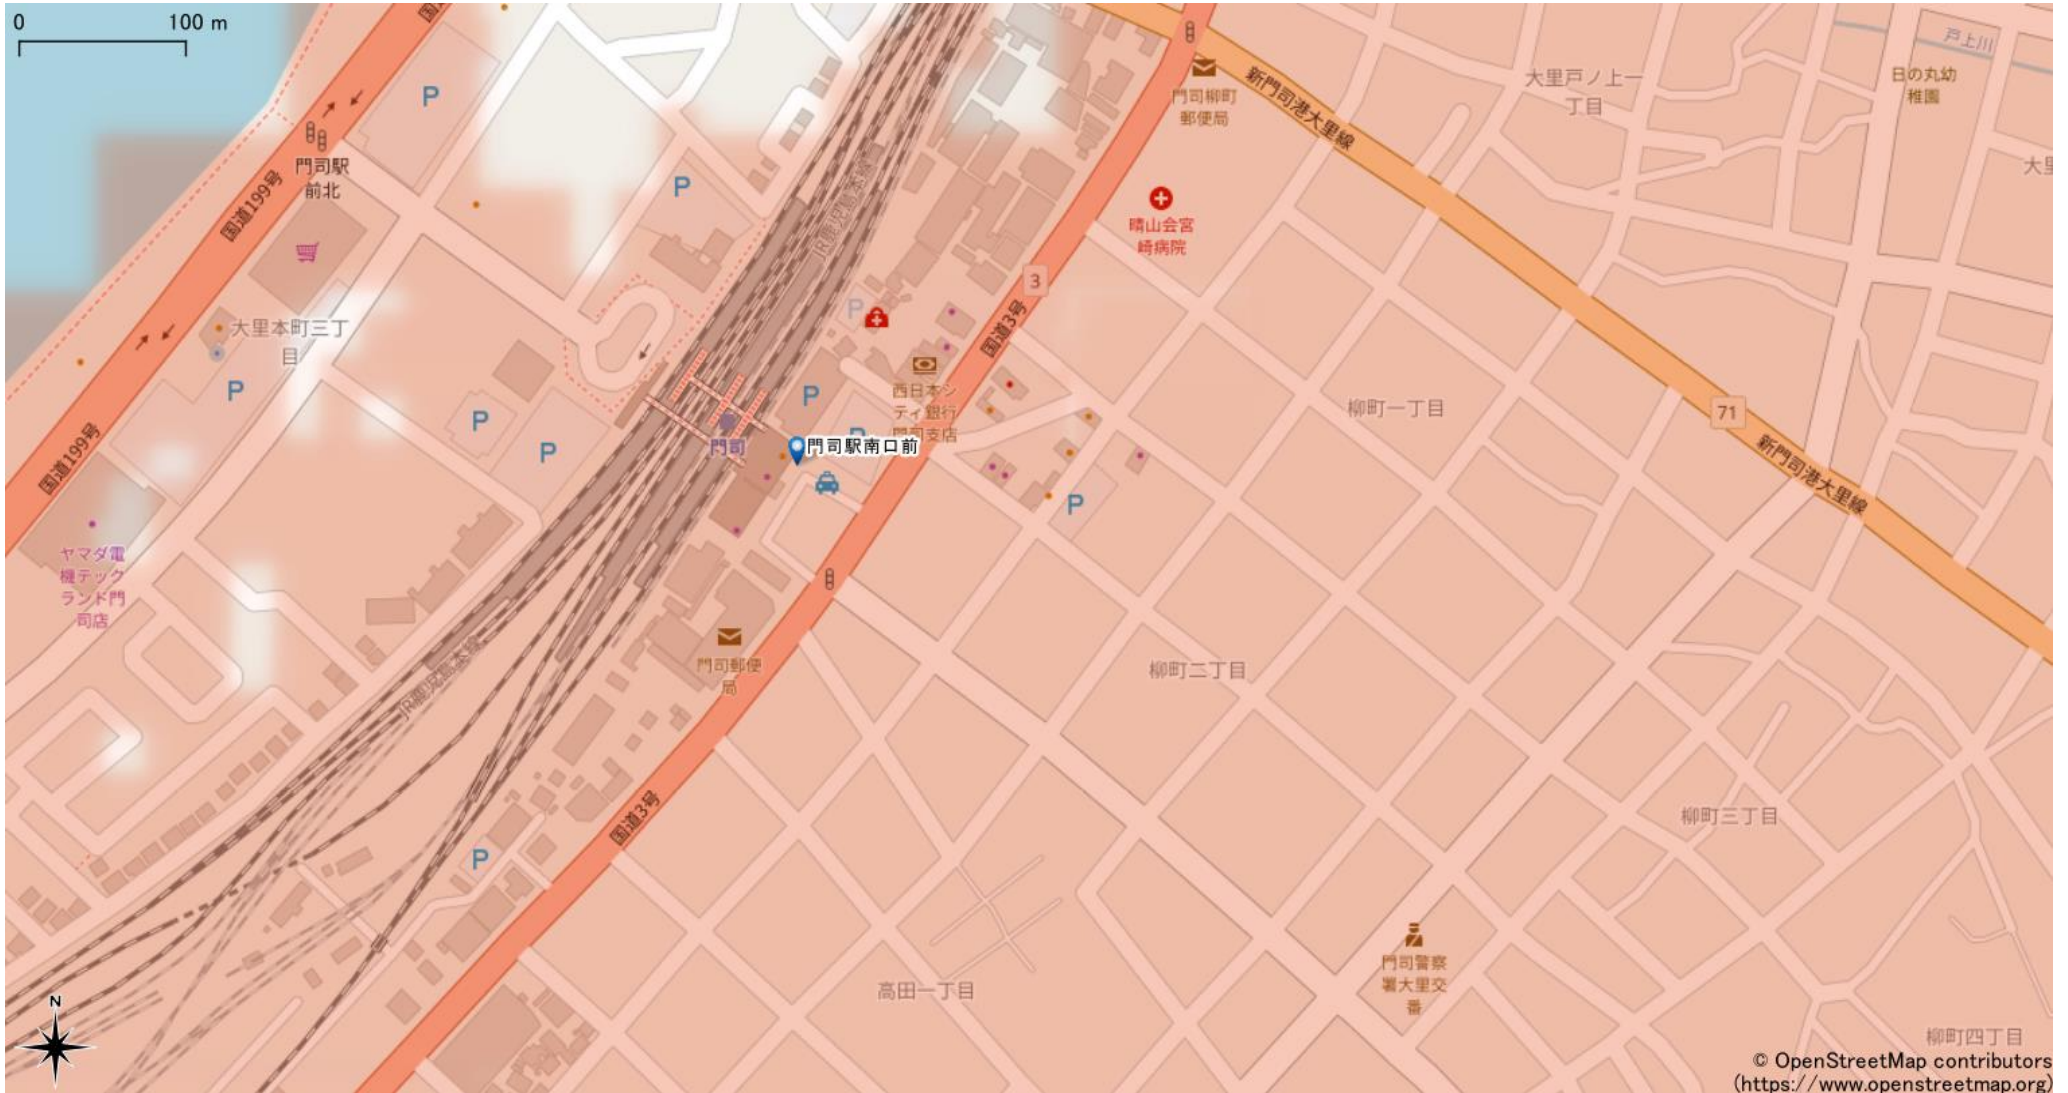

門司駅周辺

5Gサービスエリア

ご注意

- ・サービスエリアは計算上の数値判定に基づき作成しているため、実際の電波状況と異なる場合があります。
- ・おおよそ利用可能な場所を示しているため、電波状況によってはご利用いただけなくなる場合があります。また、屋内施設ではご利用いただけない場合があります。
- ・本マップとサービスエリアマップは掲載日の違いにより、一部の場所で5Gサービスエリアが異なる場合があります。
- ・5G通信は電波の性質上、4G LTEと比べて屋内への電波が届きにくいいため、サービスエリア内であっても5G通信のご利用ではなく4G LTE通信となる場合があります。
- ・5G対応機種では5G通信をご利用できない場合でも、一部エリアでアンテナマークに「5G」と表示される場合があります。また通話・通信時にアンテナマークが「4G」に切り替わる場合があります。

© OpenStreetMap contributors
(<https://www.openstreetmap.org>)

2023年8月28日時点