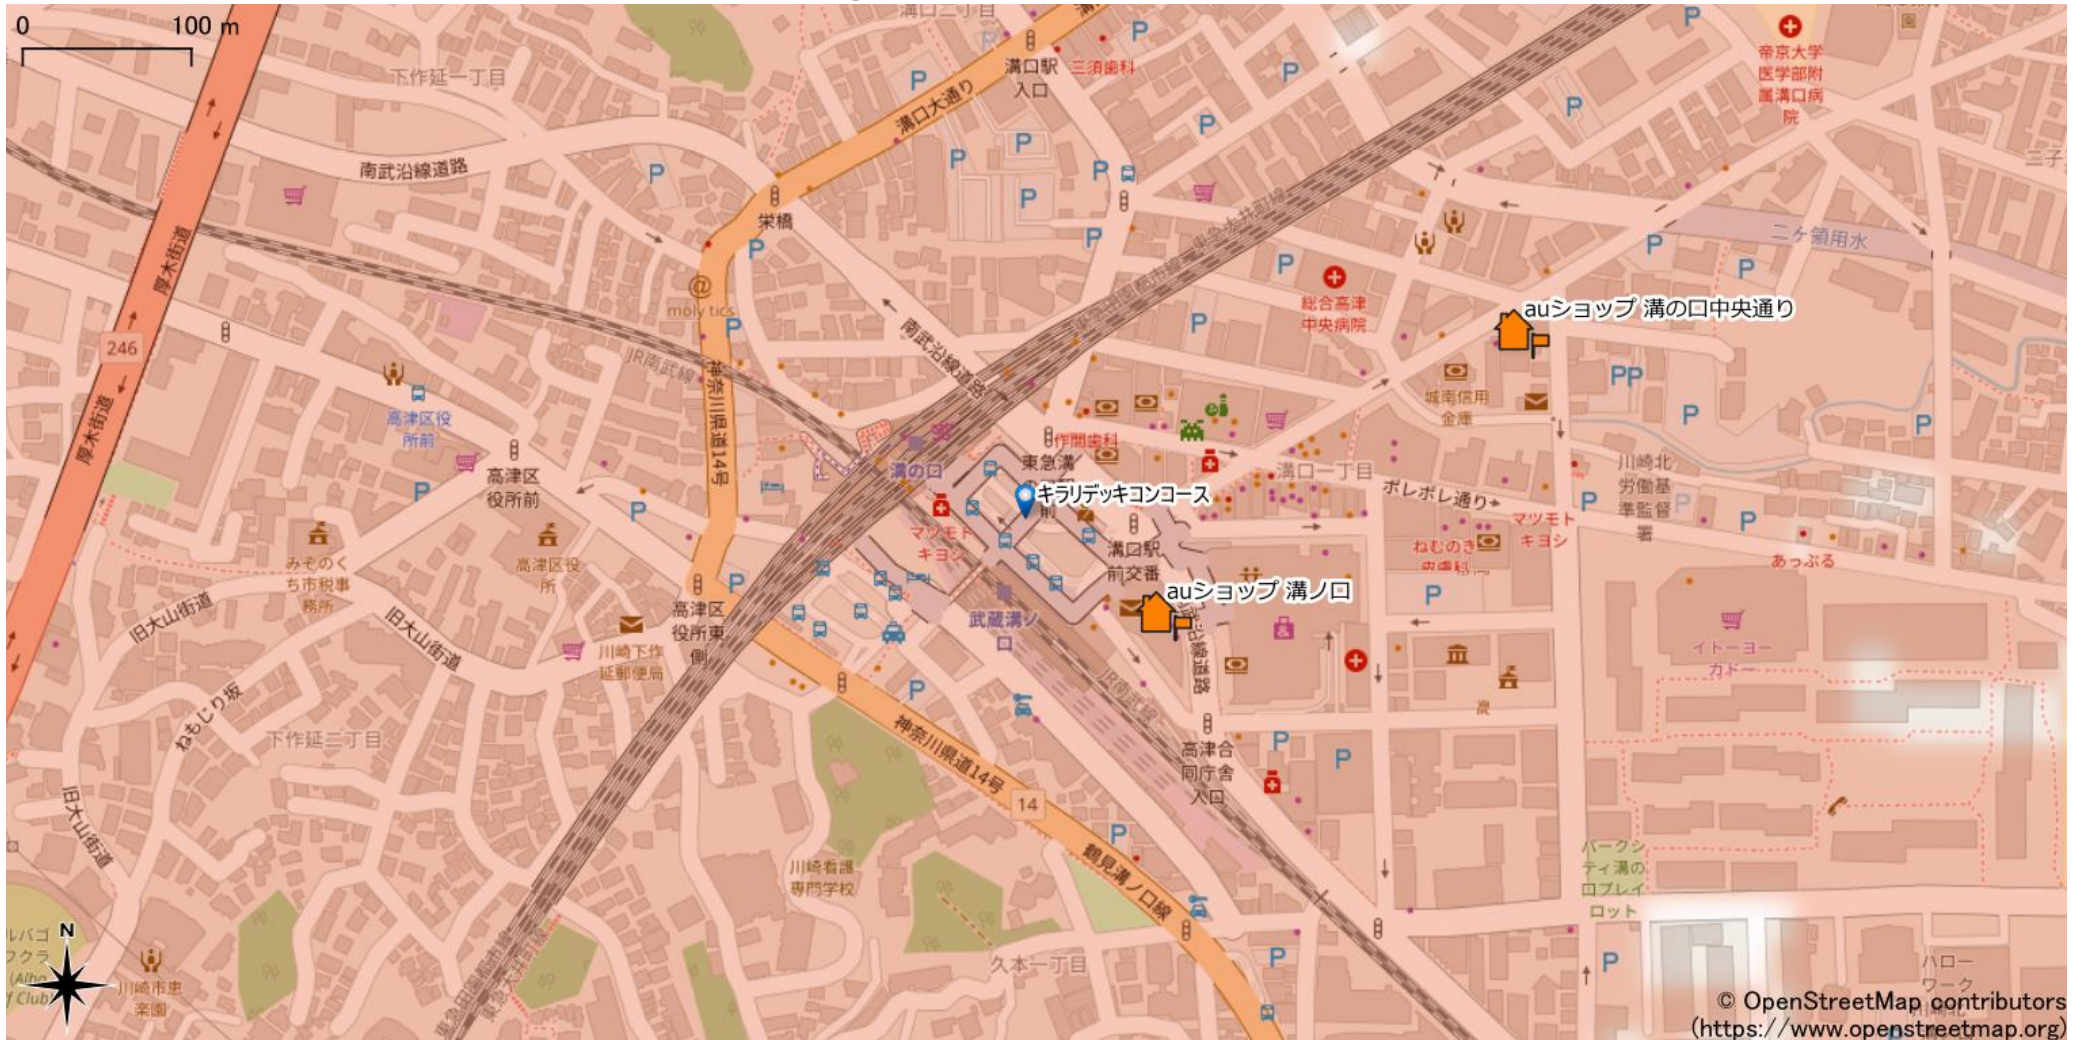

溝の口駅周辺

5Gサービスエリア

ご注意

- ・サービスエリアは計算上の数値判定に基づき作成しているため、実際の電波状況と異なる場合があります。
- ・おおよそ利用可能な場所を示しているため、電波状況によってはご利用いただけなくなる場合があります。また、屋内施設ではご利用いただけない場合があります。
- ・本マップとサービスエリアマップは掲載日の違いにより、一部の場所で5Gサービスエリアが異なる場合があります。
- ・5G通信は電波の性質上、4G LTEと比べて屋内への電波が届きにくいいため、サービスエリア内であっても5G通信のご利用ではなく4G LTE通信となる場合があります。
- ・5G対応機種では5G通信をご利用できない場合でも、一部エリアでアンテナマークに「5G」と表示される場合があります。また通話・通信時にアンテナマークが「4G」に切り替わる場合があります。

2022年9月29日時点