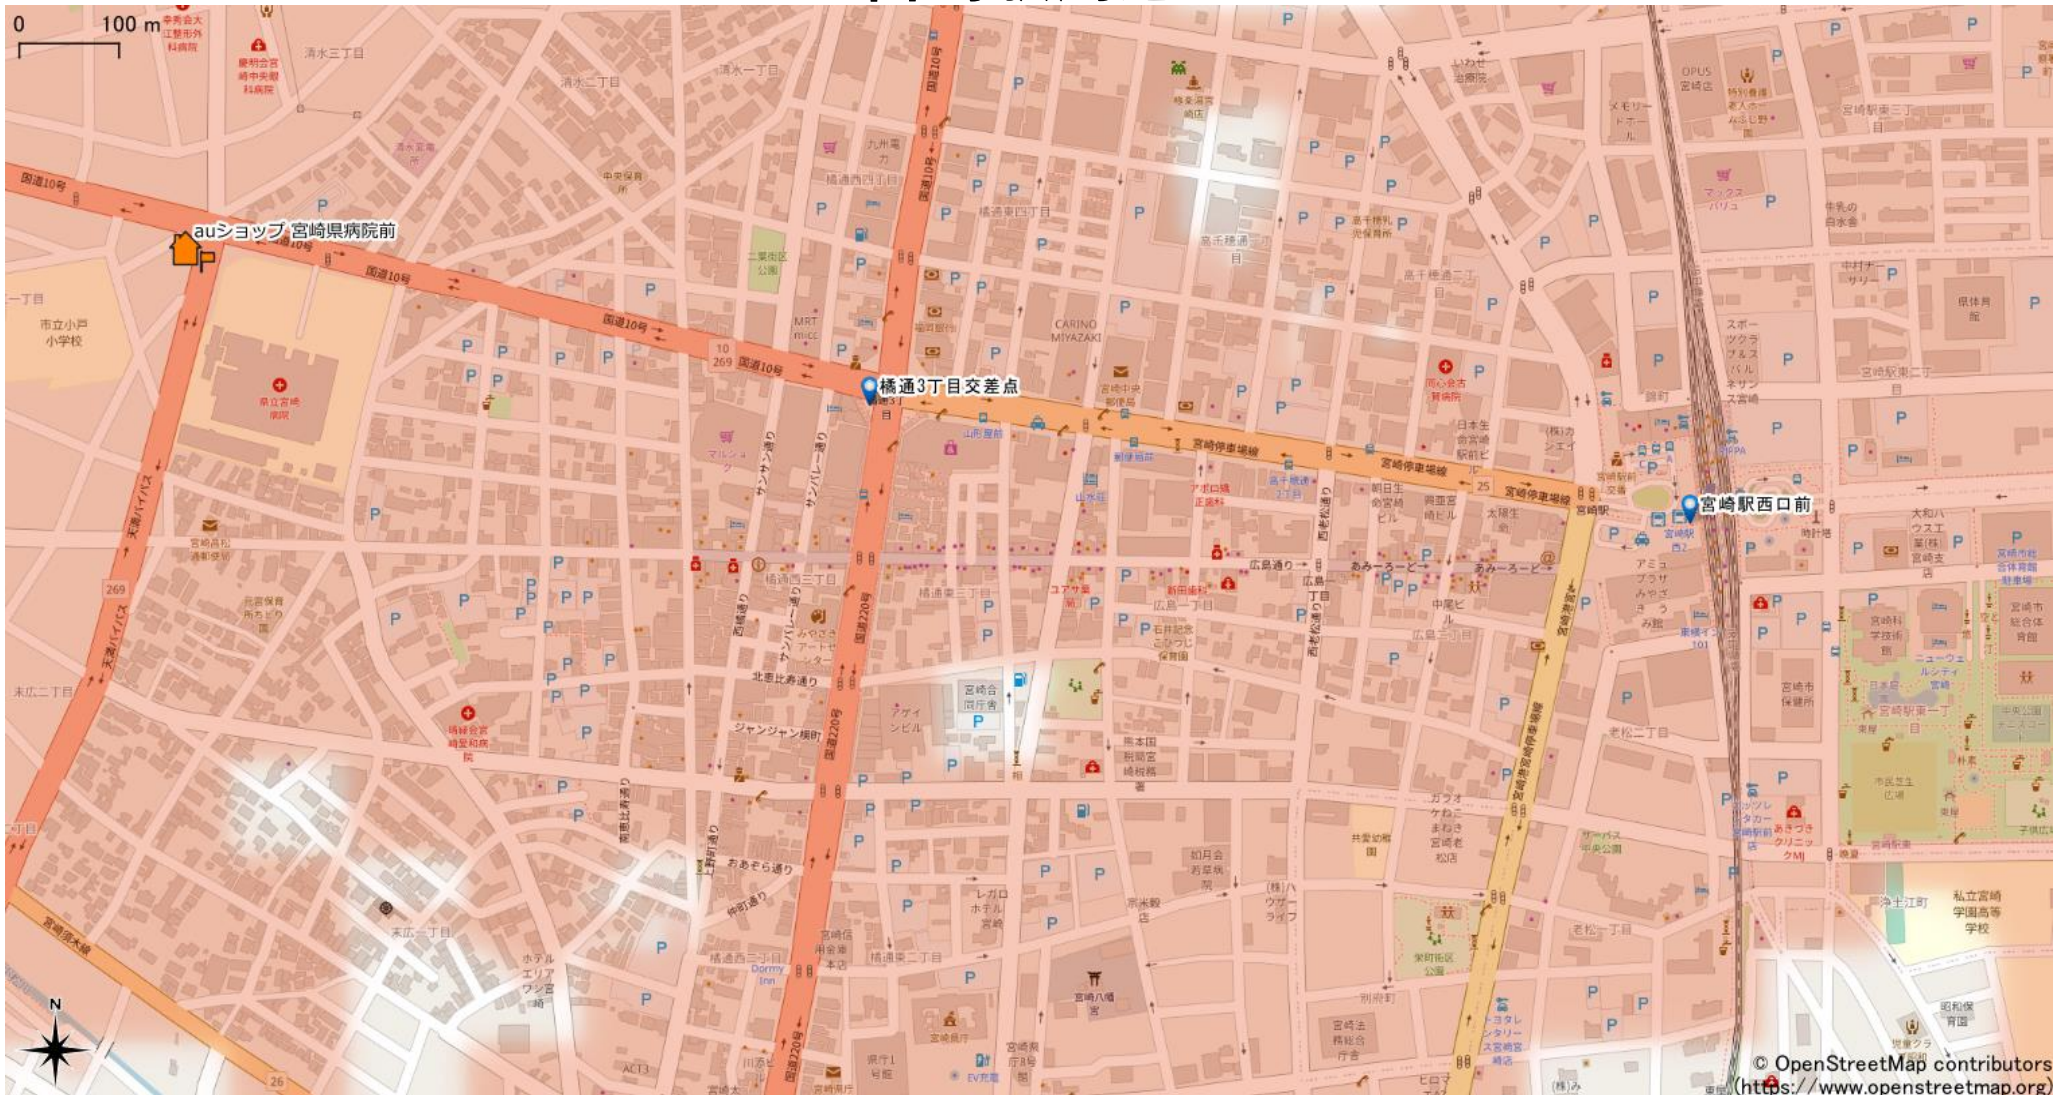

宮崎駅周辺

5Gサービスエリア

ご注意

- ・サービスエリアは計算上の数値判定に基づき作成しているため、実際の電波状況と異なる場合があります。
- ・おおよそ利用可能な場所を示しているため、電波状況によってはご利用いただけなくなる場合があります。また、屋内施設ではご利用いただけません。
- ・本マップとサービスエリアマップは掲載日の違いにより、一部の場所で5Gサービスエリアが異なる場合があります。
- ・5G通信は電波の性質上、4G LTEと比べて屋内への電波が届きにくいいため、サービスエリア内であっても5G通信のご利用ではなく4G LTE通信となる場合があります。
- ・5G対応機種では5G通信をご利用できない場合でも、一部エリアでアンテナマークに「5G」と表示される場合があります。また通話・通信時にアンテナマークが「4G」に切り替わる場合があります。

© OpenStreetMap contributors
(<https://www.openstreetmap.org>)

2023年11月29日時点