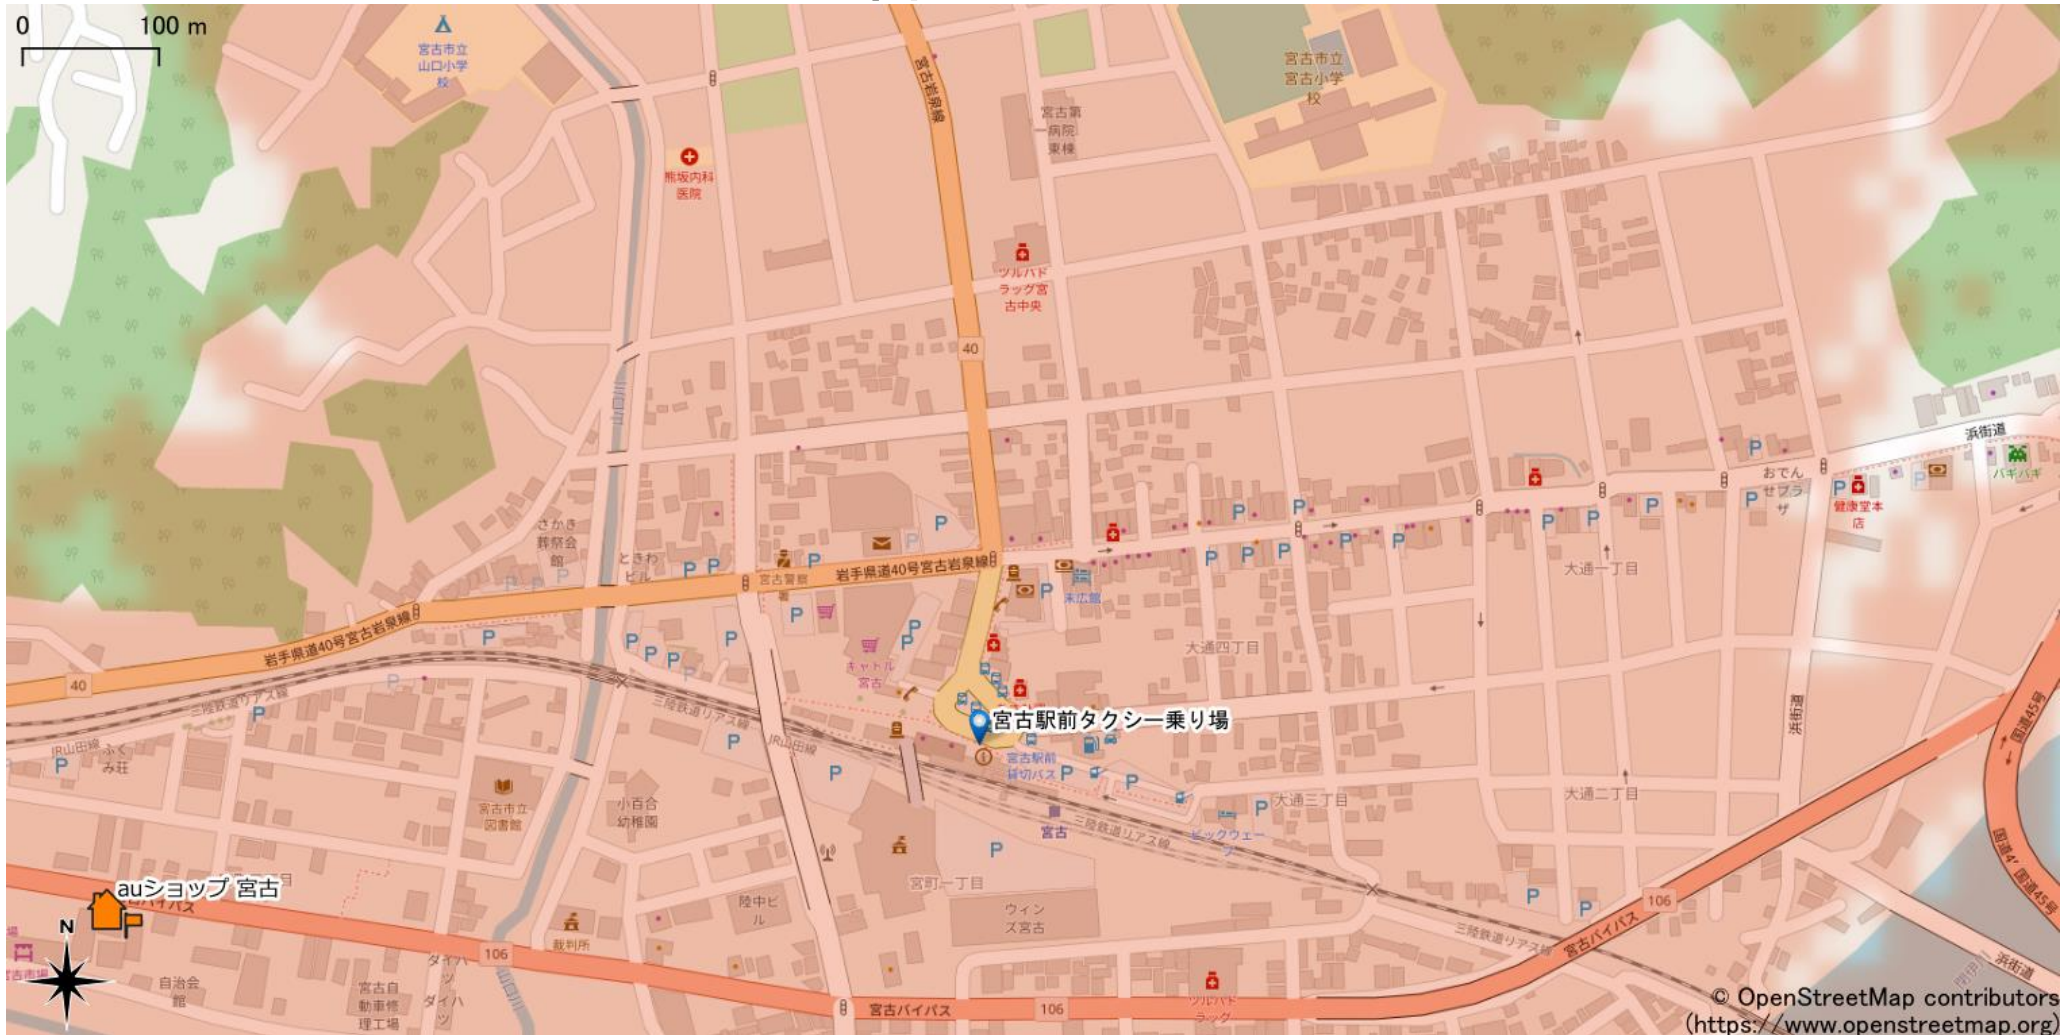

# 宮古駅周辺

5Gサービスエリア

## ご注意

2023年4月27日時点

- ・ サービスエリアは計算上の数値判定に基づき作成しているため、実際の電波状況と異なる場合があります。
- ・ おおよそ利用可能な場所を示しているため、電波状況によってはご利用いただけなくなる場合があります。また、屋内施設ではご利用いただけない場合があります。
- ・ 本マップとサービスエリアマップは掲載日の違いにより、一部の場所で5Gサービスエリアが異なる場合があります。
- ・ 5G通信は電波の性質上、4G LTEと比べて屋内への電波が届きにくいいため、サービスエリア内であっても5G通信のご利用ではなく4G LTE通信となる場合があります。
- ・ 5G対応機種では5G通信をご利用できない場合でも、一部エリアでアンテナマークに「5G」と表示される場合があります。また通話・通信時にアンテナマークが「4G」に切り替わる場合があります。