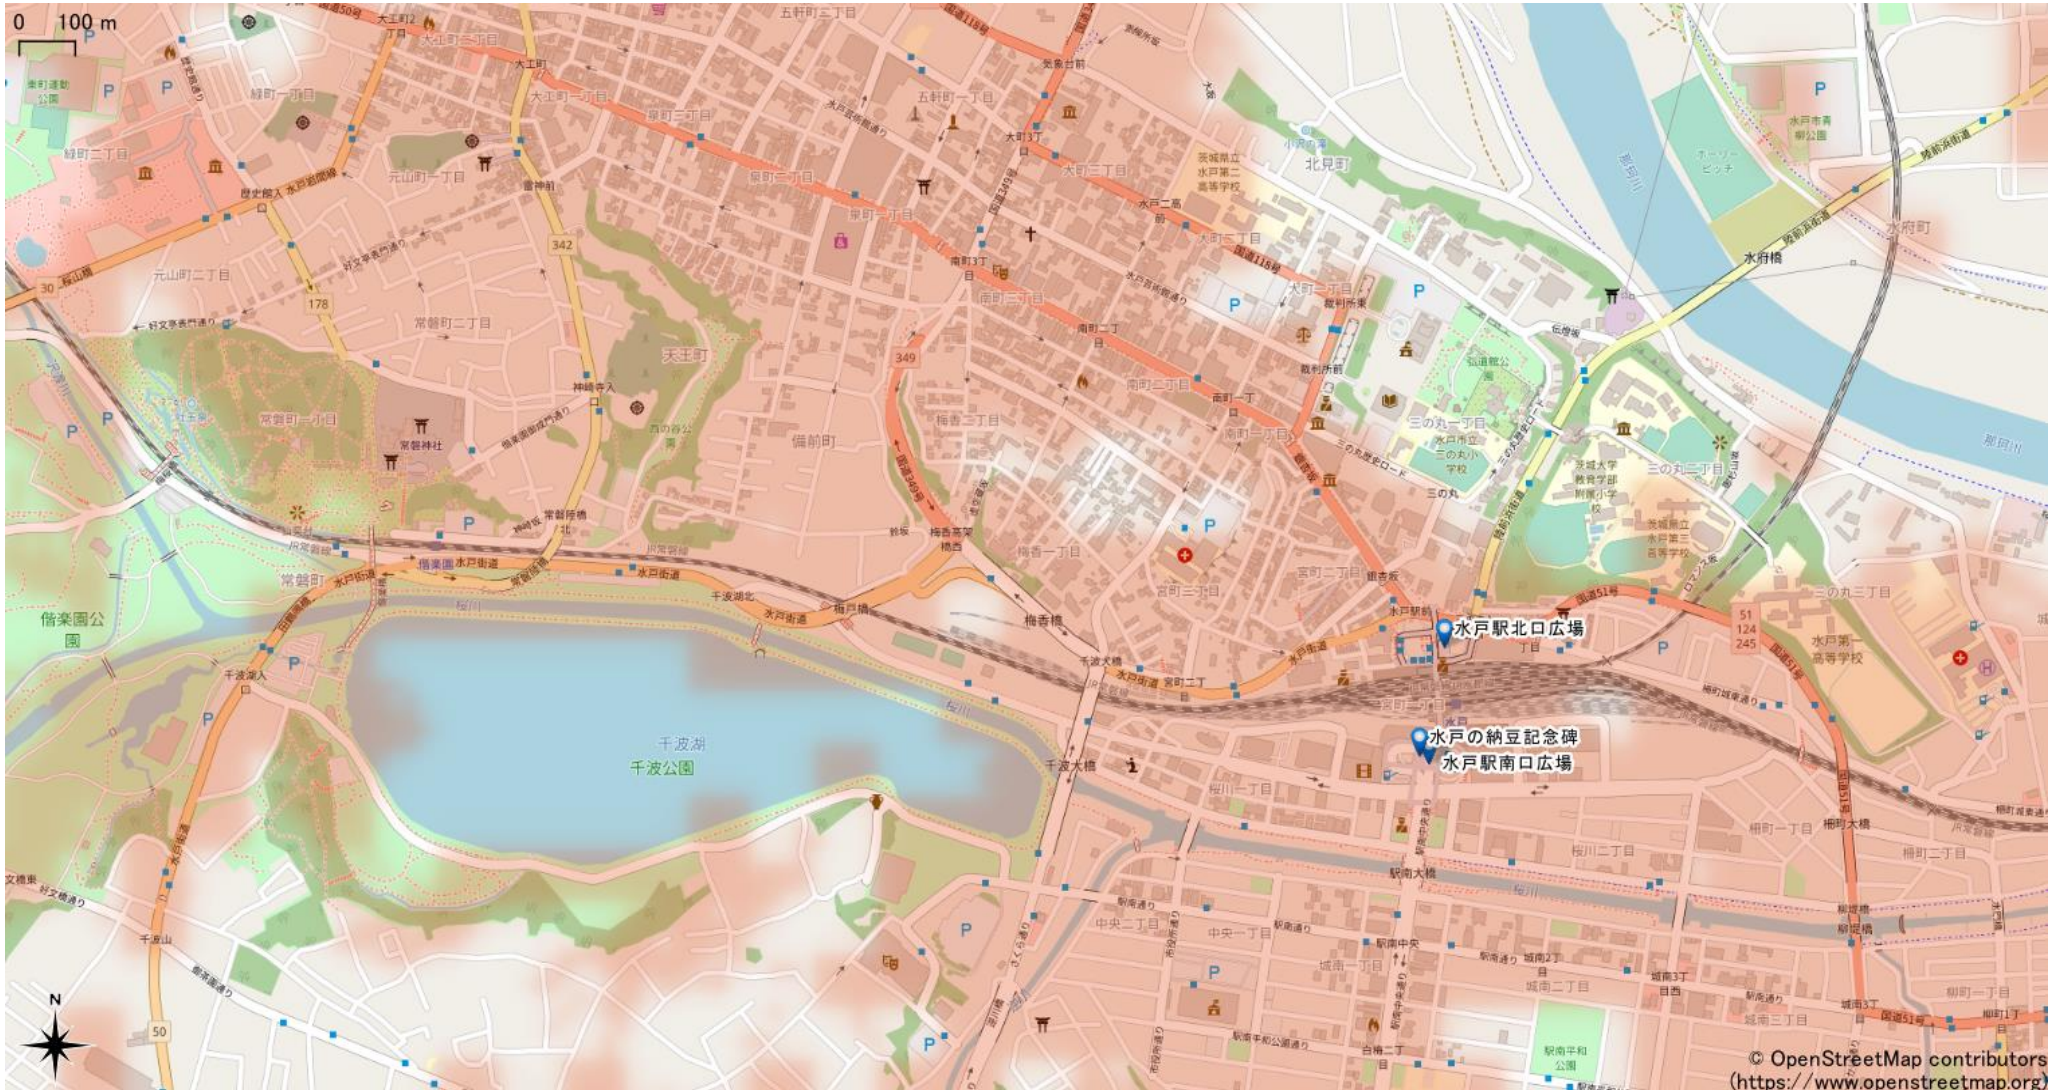

水戸駅周辺

5Gサービスエリア

ご注意

- ・サービスエリアは計算上の数値判定に基づき作成しているため、実際の電波状況と異なる場合があります。
- ・おおよそ利用可能な場所を示しているため、電波状況によってはご利用いただけなくなる場合があります。また、屋内施設ではご利用いただけない場合があります。
- ・本マップとサービスエリアマップは掲載日の違いにより、一部の場所で5Gサービスエリアが異なる場合があります。
- ・5G通信は電波の性質上、4G LTEと比べて屋内への電波が届きにくいいため、サービスエリア内であっても5G通信のご利用ではなく4G LTE通信となる場合があります。
- ・5G対応機種では5G通信をご利用できない場合でも、一部エリアでアンテナマークに「5G」と表示される場合があります。また通話・通信時にアンテナマークが「4G」に切り替わる場合があります。