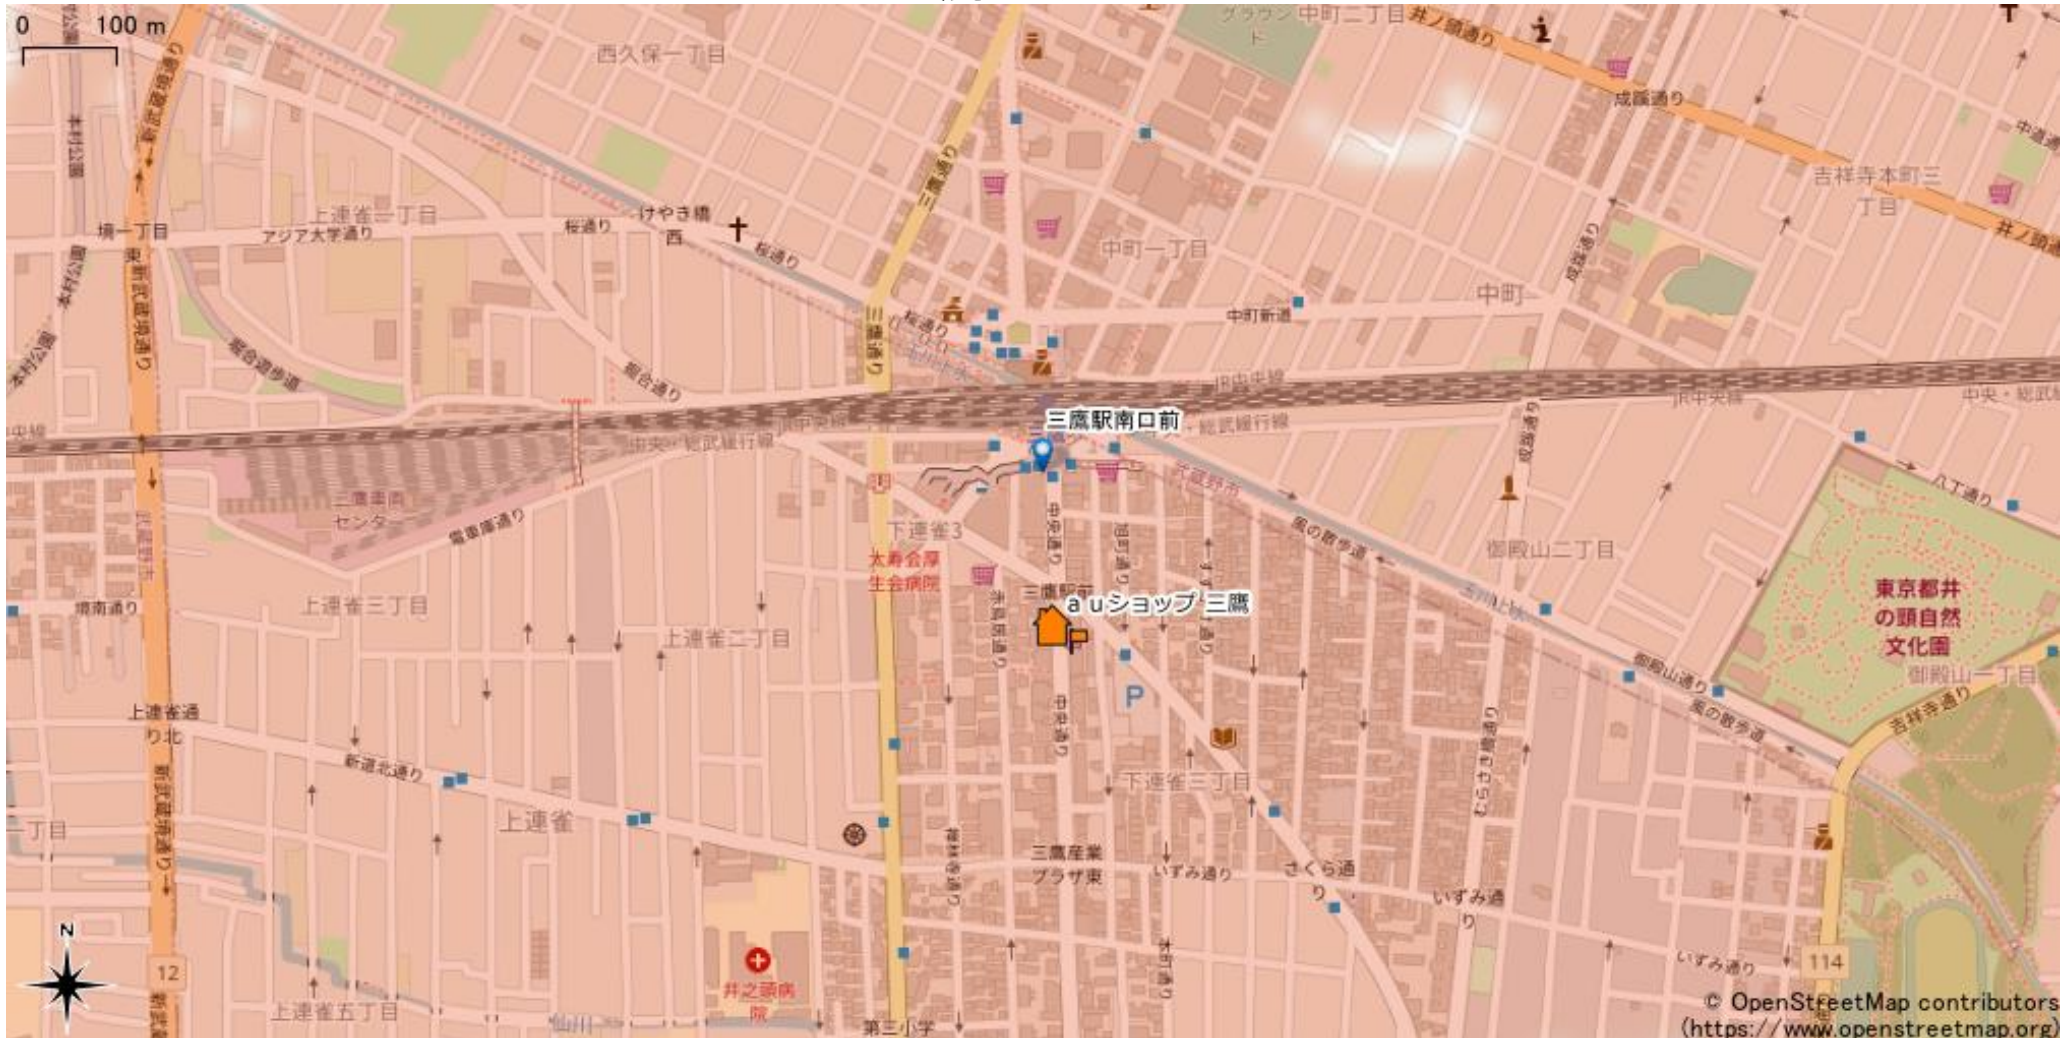

三鷹駅周辺

5Gサービスエリア

ご注意

2022年3月29日時点

- ・ サービスエリアは計算上の数値判定に基づき作成しているため、実際の電波状況と異なる場合があります。
- ・ おおよそ利用可能な場所を示しているため、電波状況によってはご利用いただけなくなる場合があります。また、屋内施設ではご利用いただけない場合があります。
- ・ 本マップとサービスエリアマップは掲載日の違いにより、一部の場所で5Gサービスエリアが異なる場合があります。
- ・ 5G通信は電波の性質上、4G LTEと比べて屋内への電波が届きにくいいため、サービスエリア内であっても5G通信のご利用ではなく4G LTE通信となる場合があります。
- ・ 5G対応機種では5G通信をご利用できない場合でも、一部エリアでアンテナマークに「5G」と表示される場合があります。また通話・通信時にアンテナマークが「4G」に切り替わる場合があります。