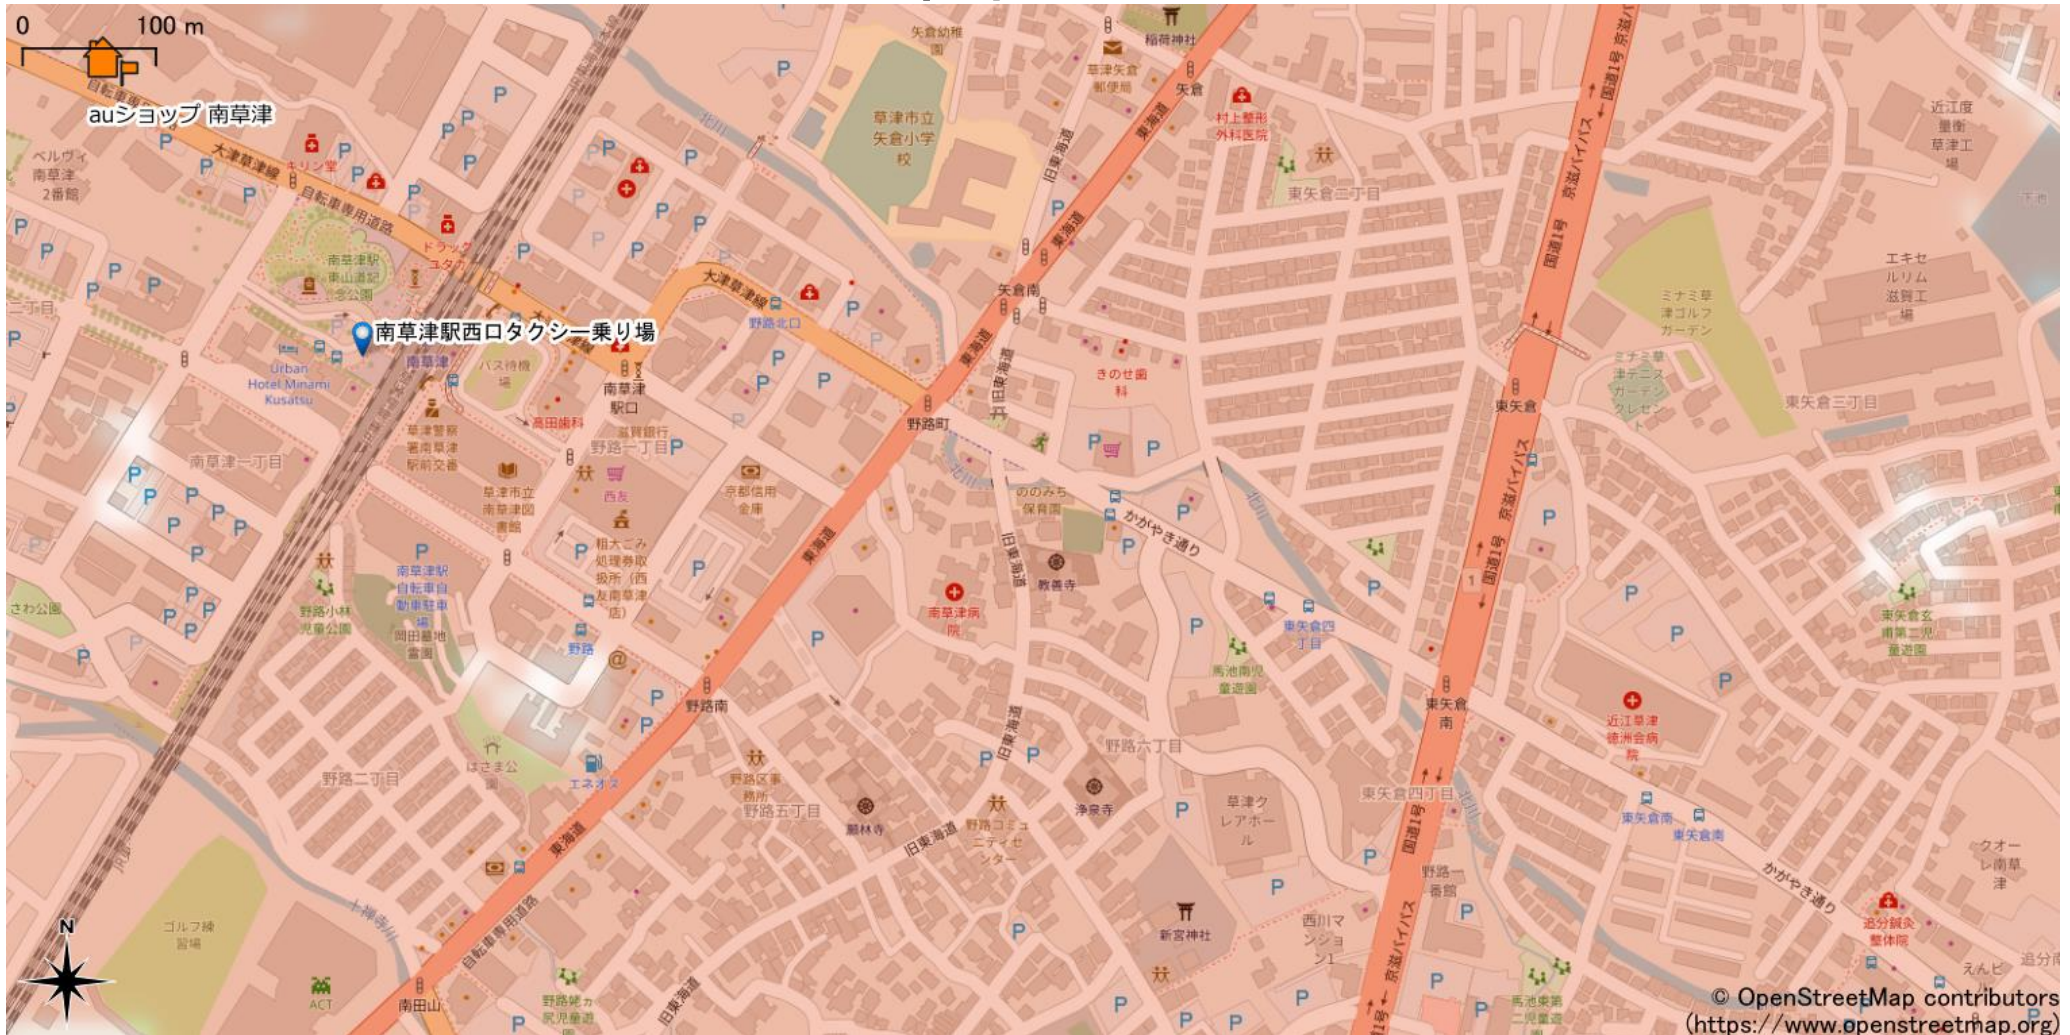

南草津駅周辺

5Gサービスエリア

ご注意

2023年4月27日時点

- ・ サービスエリアは計算上の数値判定に基づき作成しているため、実際の電波状況と異なる場合があります。
- ・ おおよそ利用可能な場所を示しているため、電波状況によってはご利用いただけなくなる場合があります。また、屋内施設ではご利用いただけない場合があります。
- ・ 本マップとサービスエリアマップは掲載日の違いにより、一部の場所で5Gサービスエリアが異なる場合があります。
- ・ 5G通信は電波の性質上、4G LTEと比べて屋内への電波が届きにくいいため、サービスエリア内であっても5G通信のご利用ではなく4G LTE通信となる場合があります。
- ・ 5G対応機種では5G通信をご利用できない場合でも、一部エリアでアンテナマークに「5G」と表示される場合があります。また通話・通信時にアンテナマークが「4G」に切り替わる場合があります。