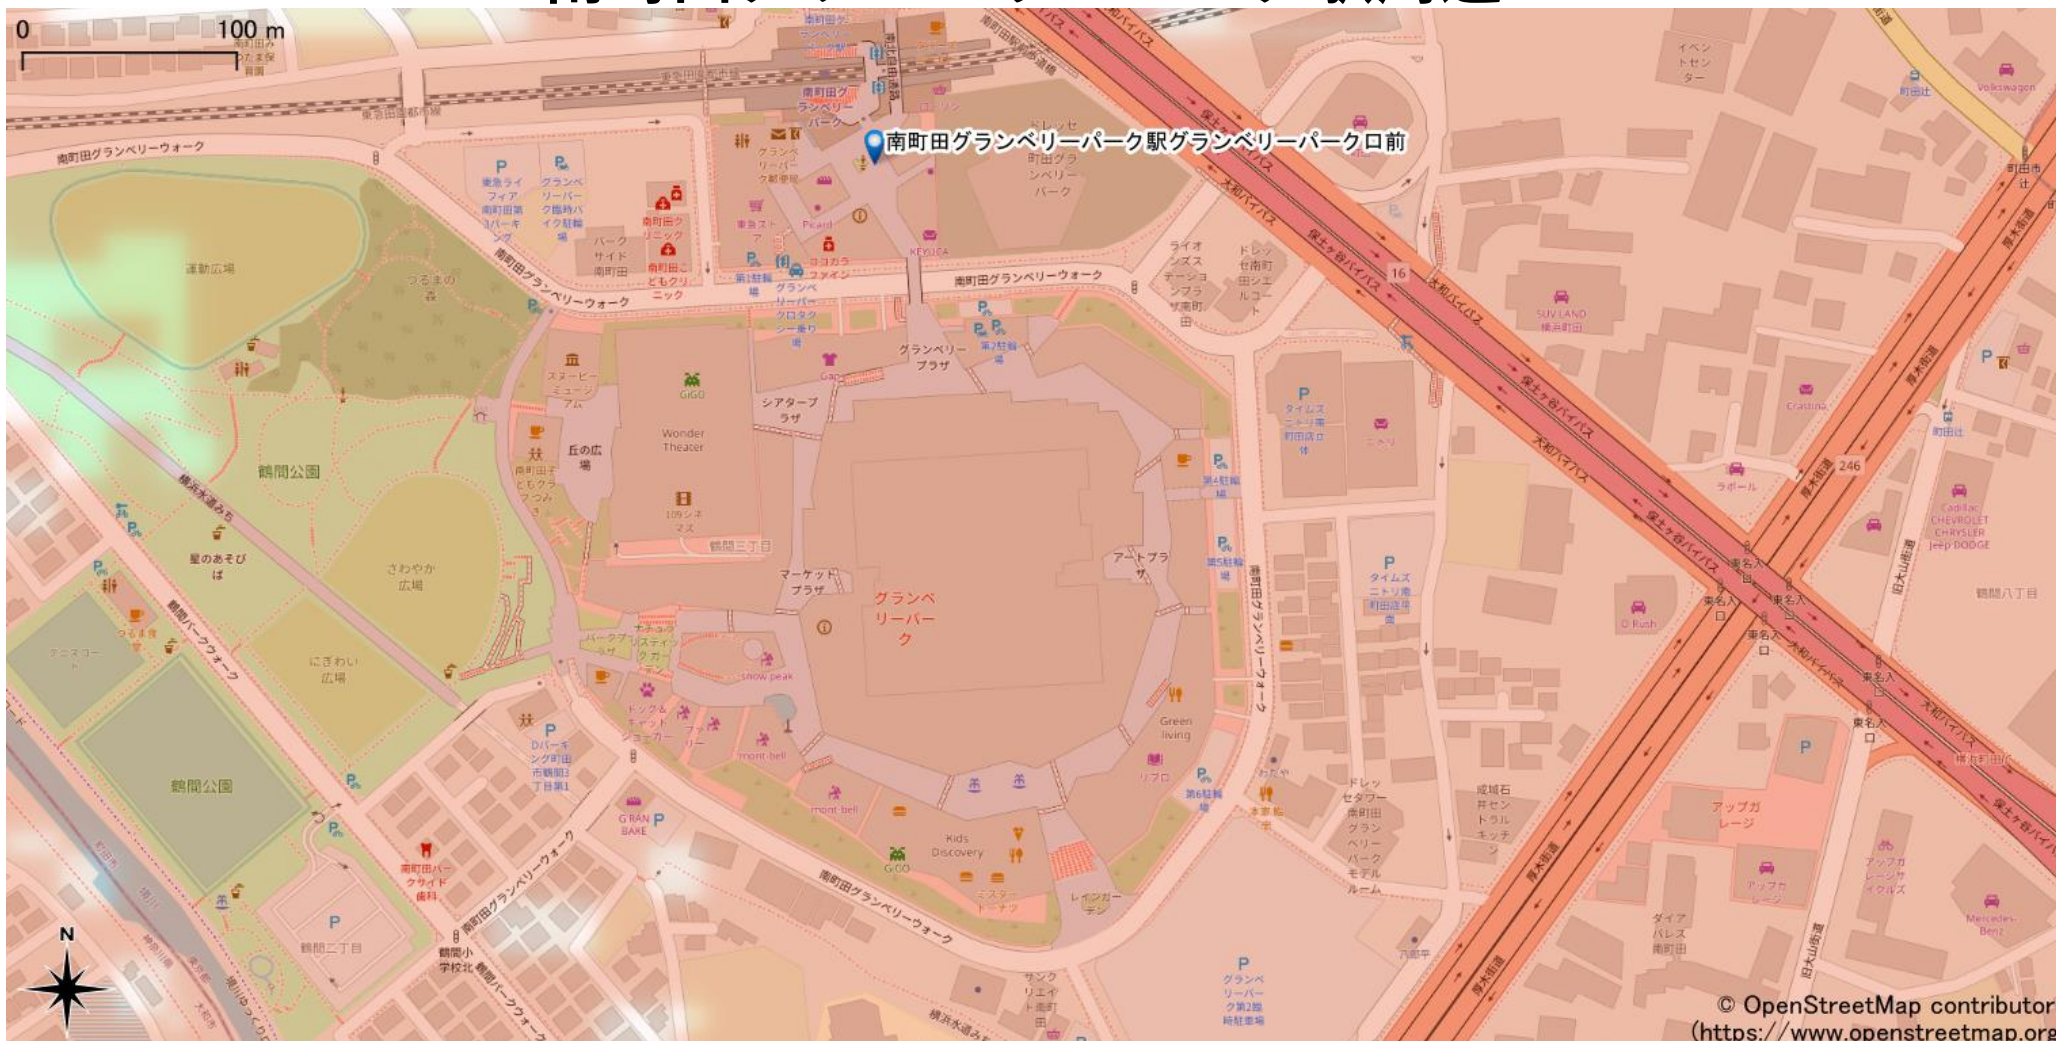

# 南町田グランベリーパーク駅周辺

5Gサービスエリア

## ご注意

- ・ サービスエリアは計算上の数値判定に基づき作成しているため、実際の電波状況と異なる場合があります。
- ・ おおよそ利用可能な場所を示しているため、電波状況によってはご利用いただけなくなる場合があります。また、屋内施設ではご利用いただけない場合があります。
- ・ 本マップとサービスエリアマップは掲載日の違いにより、一部の場所で5Gサービスエリアが異なる場合があります。
- ・ 5G通信は電波の性質上、4G LTEと比べて屋内への電波が届きにくいいため、サービスエリア内であっても5G通信のご利用ではなく4G LTE通信となる場合があります。
- ・ 5G対応機種では5G通信をご利用できない場合でも、一部エリアでアンテナマークに「5G」と表示される場合があります。また通話・通信時にアンテナマークが「4G」に切り替わる場合があります。