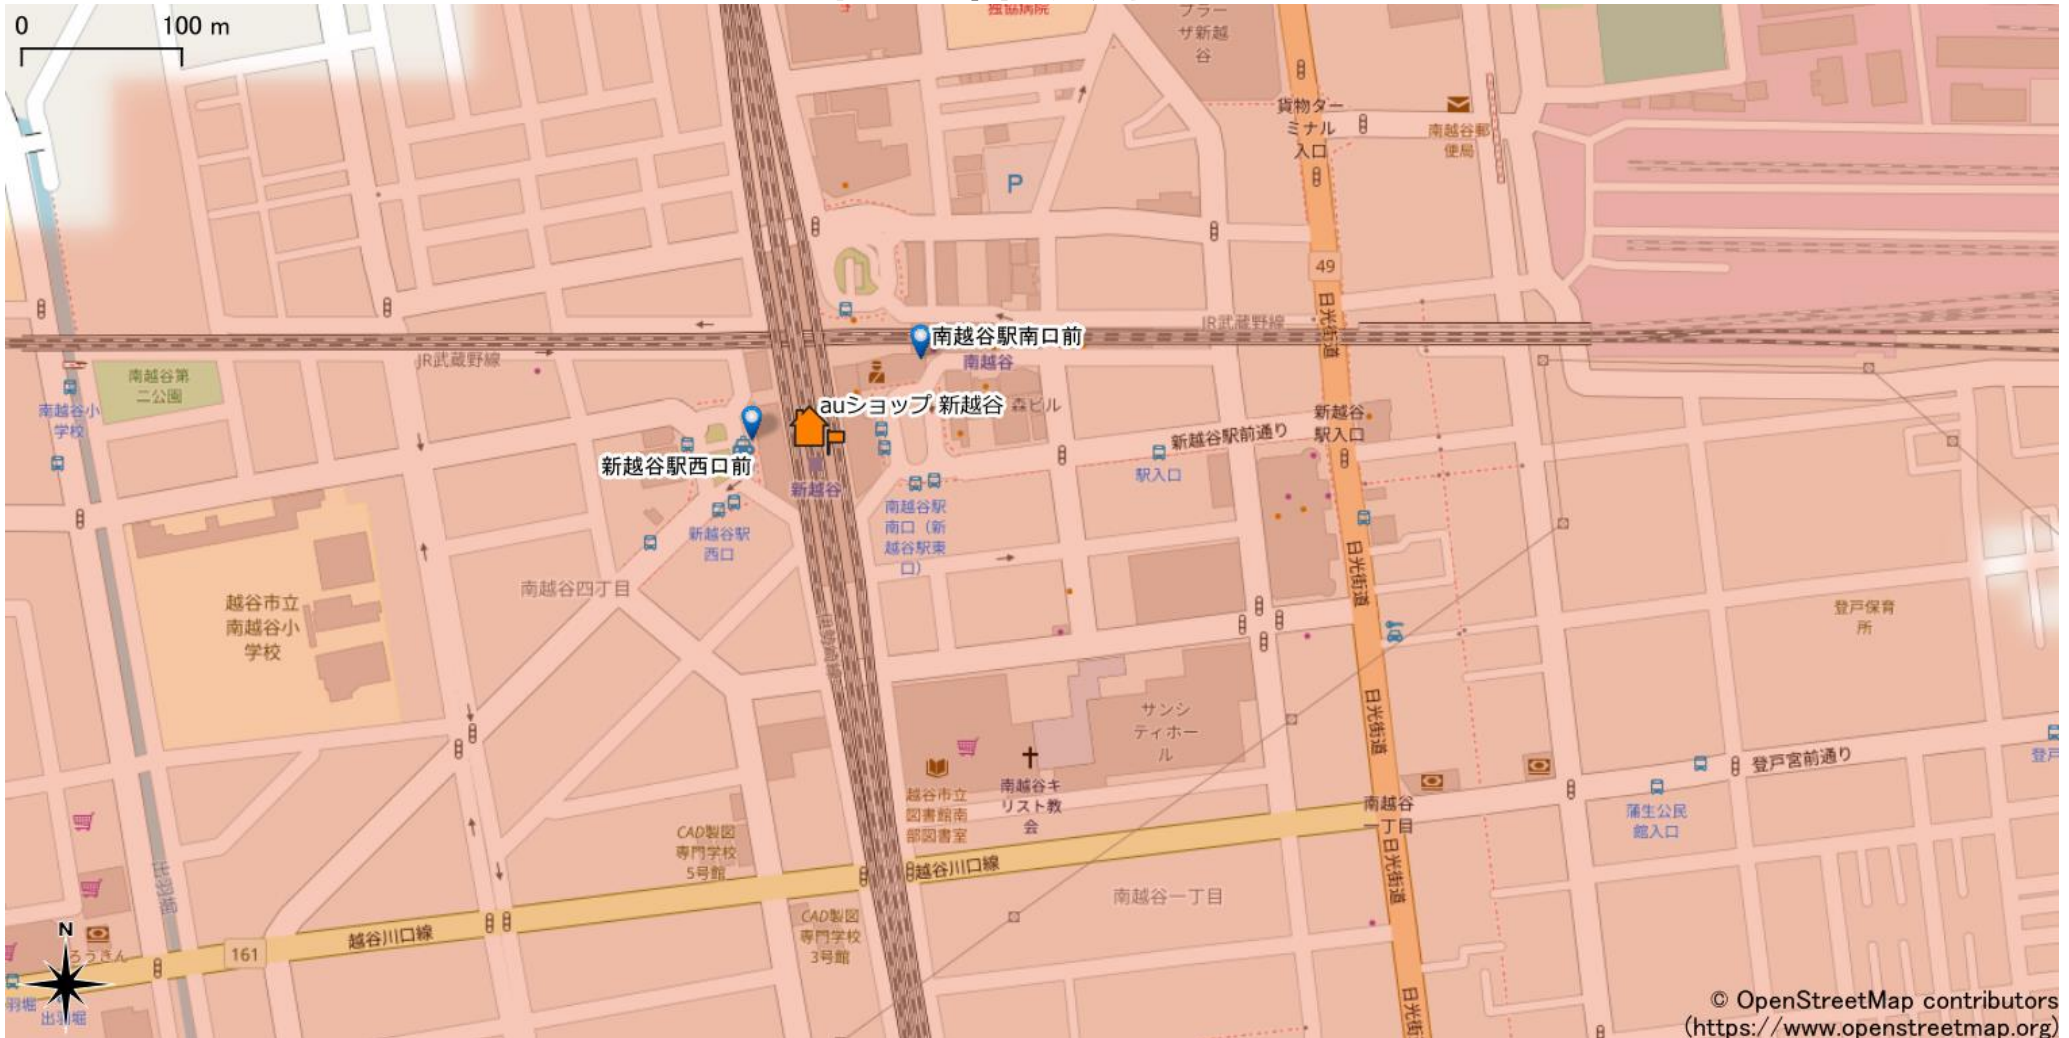

南越谷駅周辺

5Gサービスエリア

ご注意

2023年1月31日時点

- ・ サービスエリアは計算上の数値判定に基づき作成しているため、実際の電波状況と異なる場合があります。
- ・ おおよそ利用可能な場所を示しているため、電波状況によってはご利用いただけなくなる場合があります。また、屋内施設ではご利用いただけない場合があります。
- ・ 本マップとサービスエリアマップは掲載日の違いにより、一部の場所で5Gサービスエリアが異なる場合があります。
- ・ 5G通信は電波の性質上、4G LTEと比べて屋内への電波が届きにくいいため、サービスエリア内であっても5G通信のご利用ではなく4G LTE通信となる場合があります。
- ・ 5G対応機種では5G通信をご利用できない場合でも、一部エリアでアンテナマークに「5G」と表示される場合があります。また通話・通信時にアンテナマークが「4G」に切り替わる場合があります。