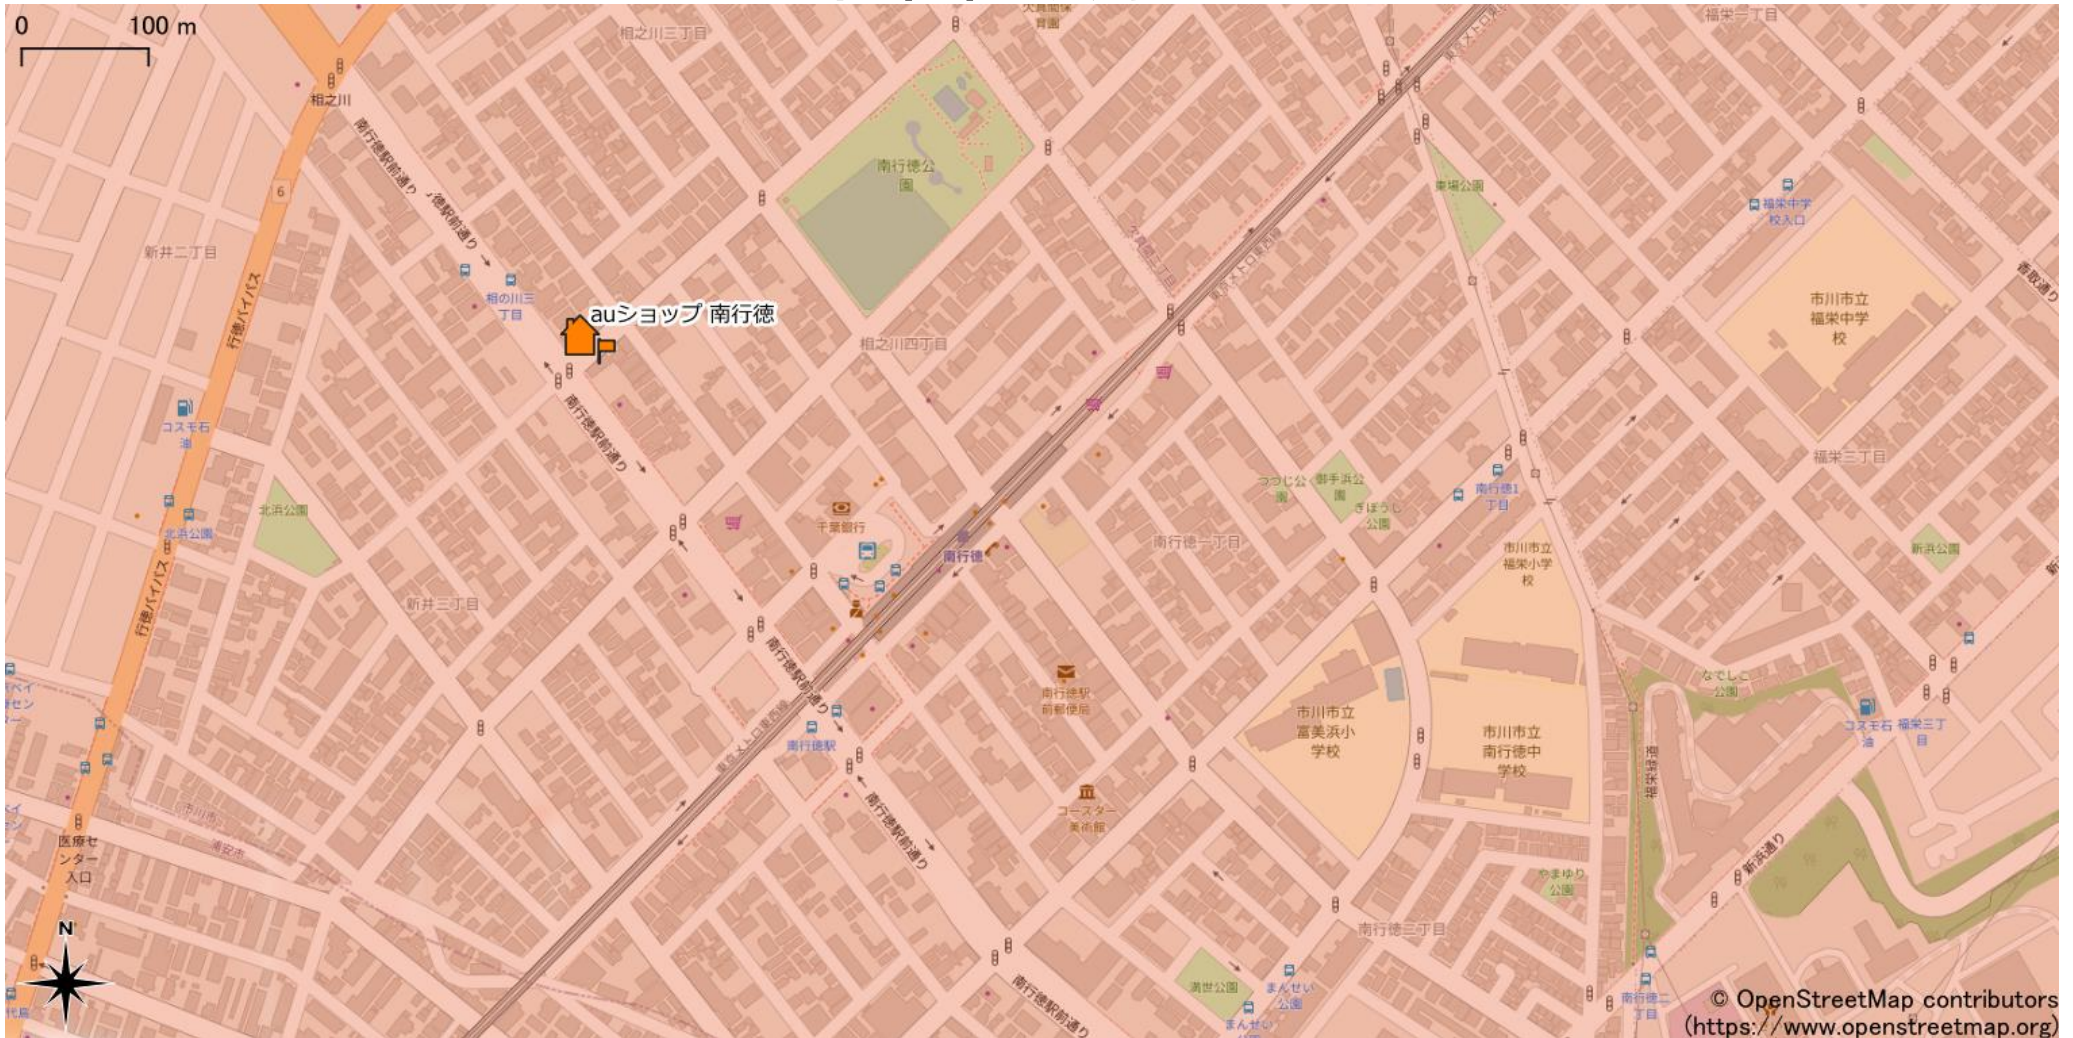

南行徳駅周辺

5Gサービスエリア

ご注意

2023年2月28日時点

- ・ サービスエリアは計算上の数値判定に基づき作成しているため、実際の電波状況と異なる場合があります。
- ・ おおよそ利用可能な場所を示しているため、電波状況によってはご利用いただけなくなる場合があります。また、屋内施設ではご利用いただけない場合があります。
- ・ 本マップとサービスエリアマップは掲載日の違いにより、一部の場所で5Gサービスエリアが異なる場合があります。
- ・ 5G通信は電波の性質上、4G LTEと比べて屋内への電波が届きにくいいため、サービスエリア内であっても5G通信のご利用ではなく4G LTE通信となる場合があります。
- ・ 5G対応機種では5G通信をご利用できない場合でも、一部エリアでアンテナマークに「5G」と表示される場合があります。また通話・通信時にアンテナマークが「4G」に切り替わる場合があります。