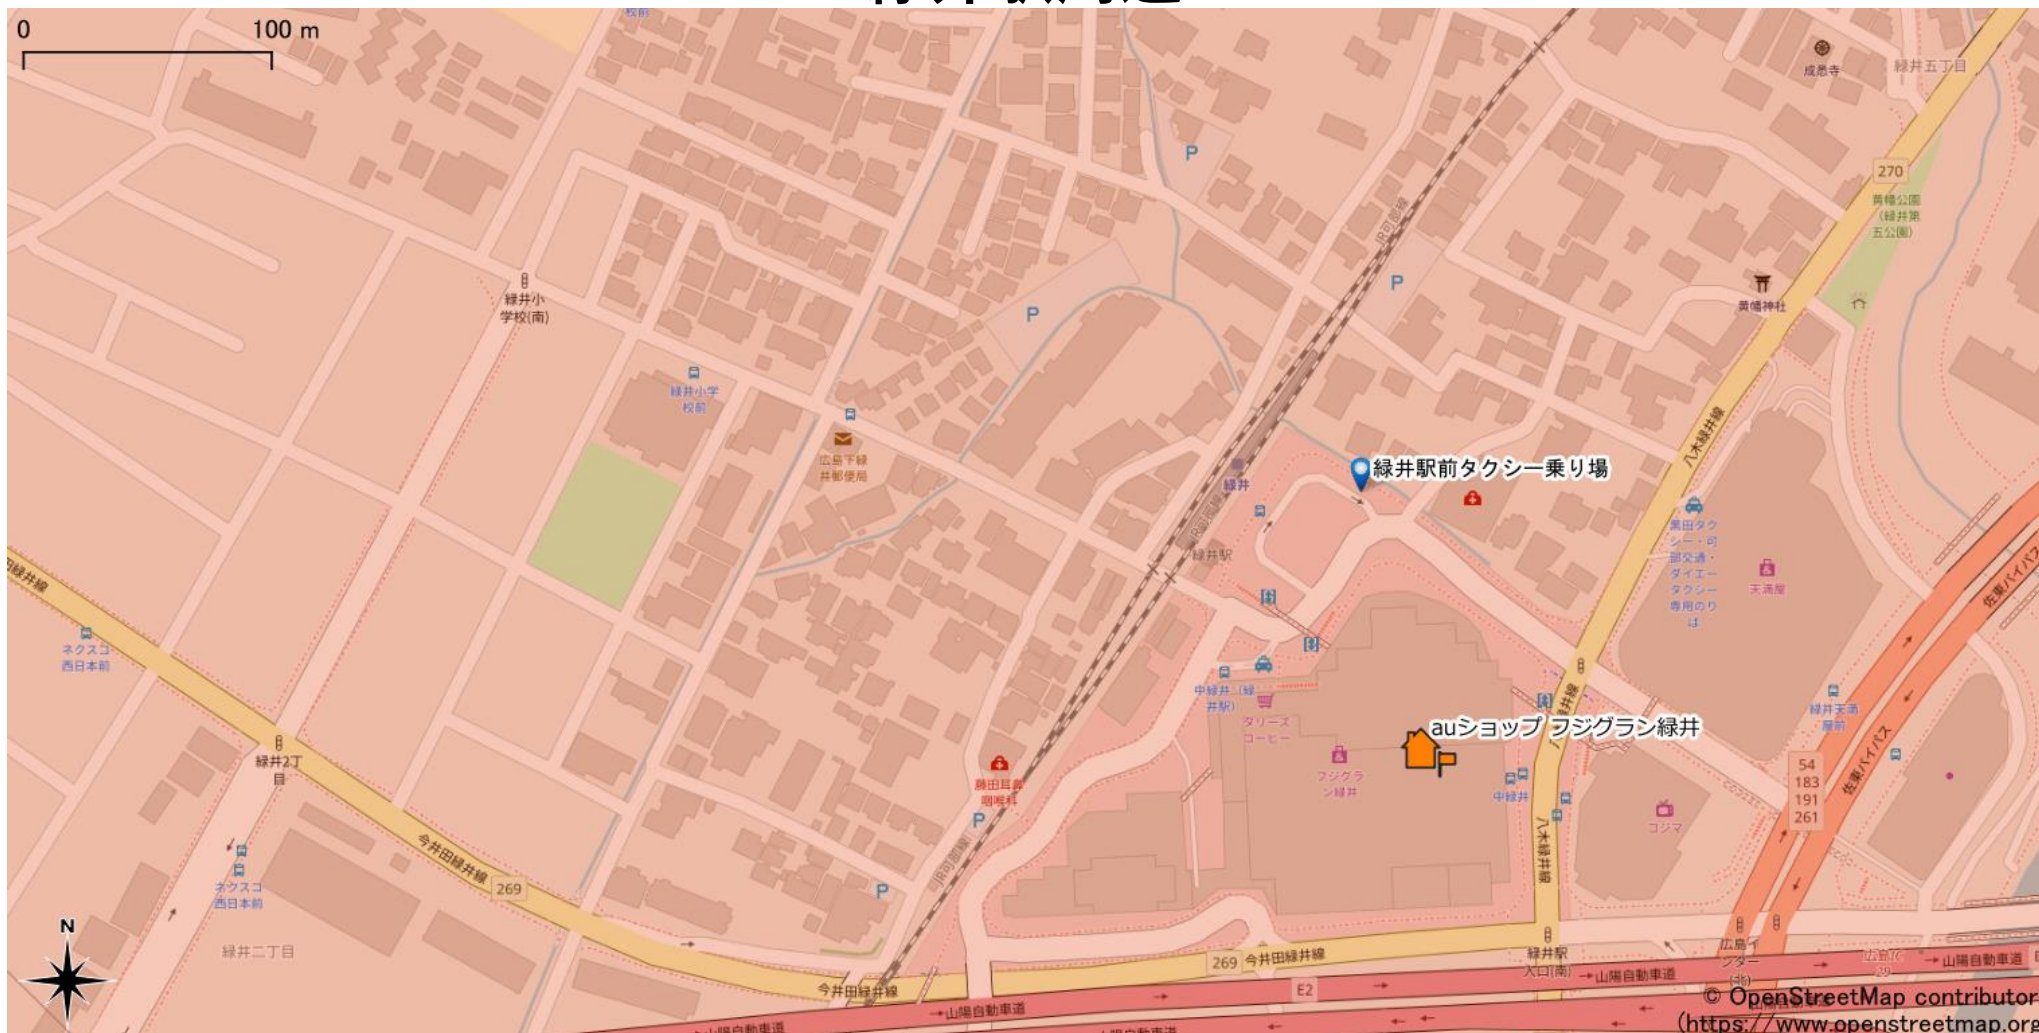

緑井駅周辺

5Gサービスエリア

ご注意

- ・ サービスエリアは計算上の数値判定に基づき作成しているため、実際の電波状況と異なる場合があります。
- ・ おおよそ利用可能な場所を示しているため、電波状況によってはご利用いただけなくなる場合があります。また、屋内施設ではご利用いただけない場合があります。
- ・ 本マップとサービスエリアマップは掲載日の違いにより、一部の場所で5Gサービスエリアが異なる場合があります。
- ・ 5G通信は電波の性質上、4G LTEと比べて屋内への電波が届きにくいいため、サービスエリア内であっても5G通信のご利用ではなく4G LTE通信となる場合があります。
- ・ 5G対応機種では5G通信をご利用できない場合でも、一部エリアでアンテナマークに「5G」と表示される場合があります。また通話・通信時にアンテナマークが「4G」に切り替わる場合があります。

2023年6月28日時点

© OpenStreetMap contributors
(<https://www.openstreetmap.org>)