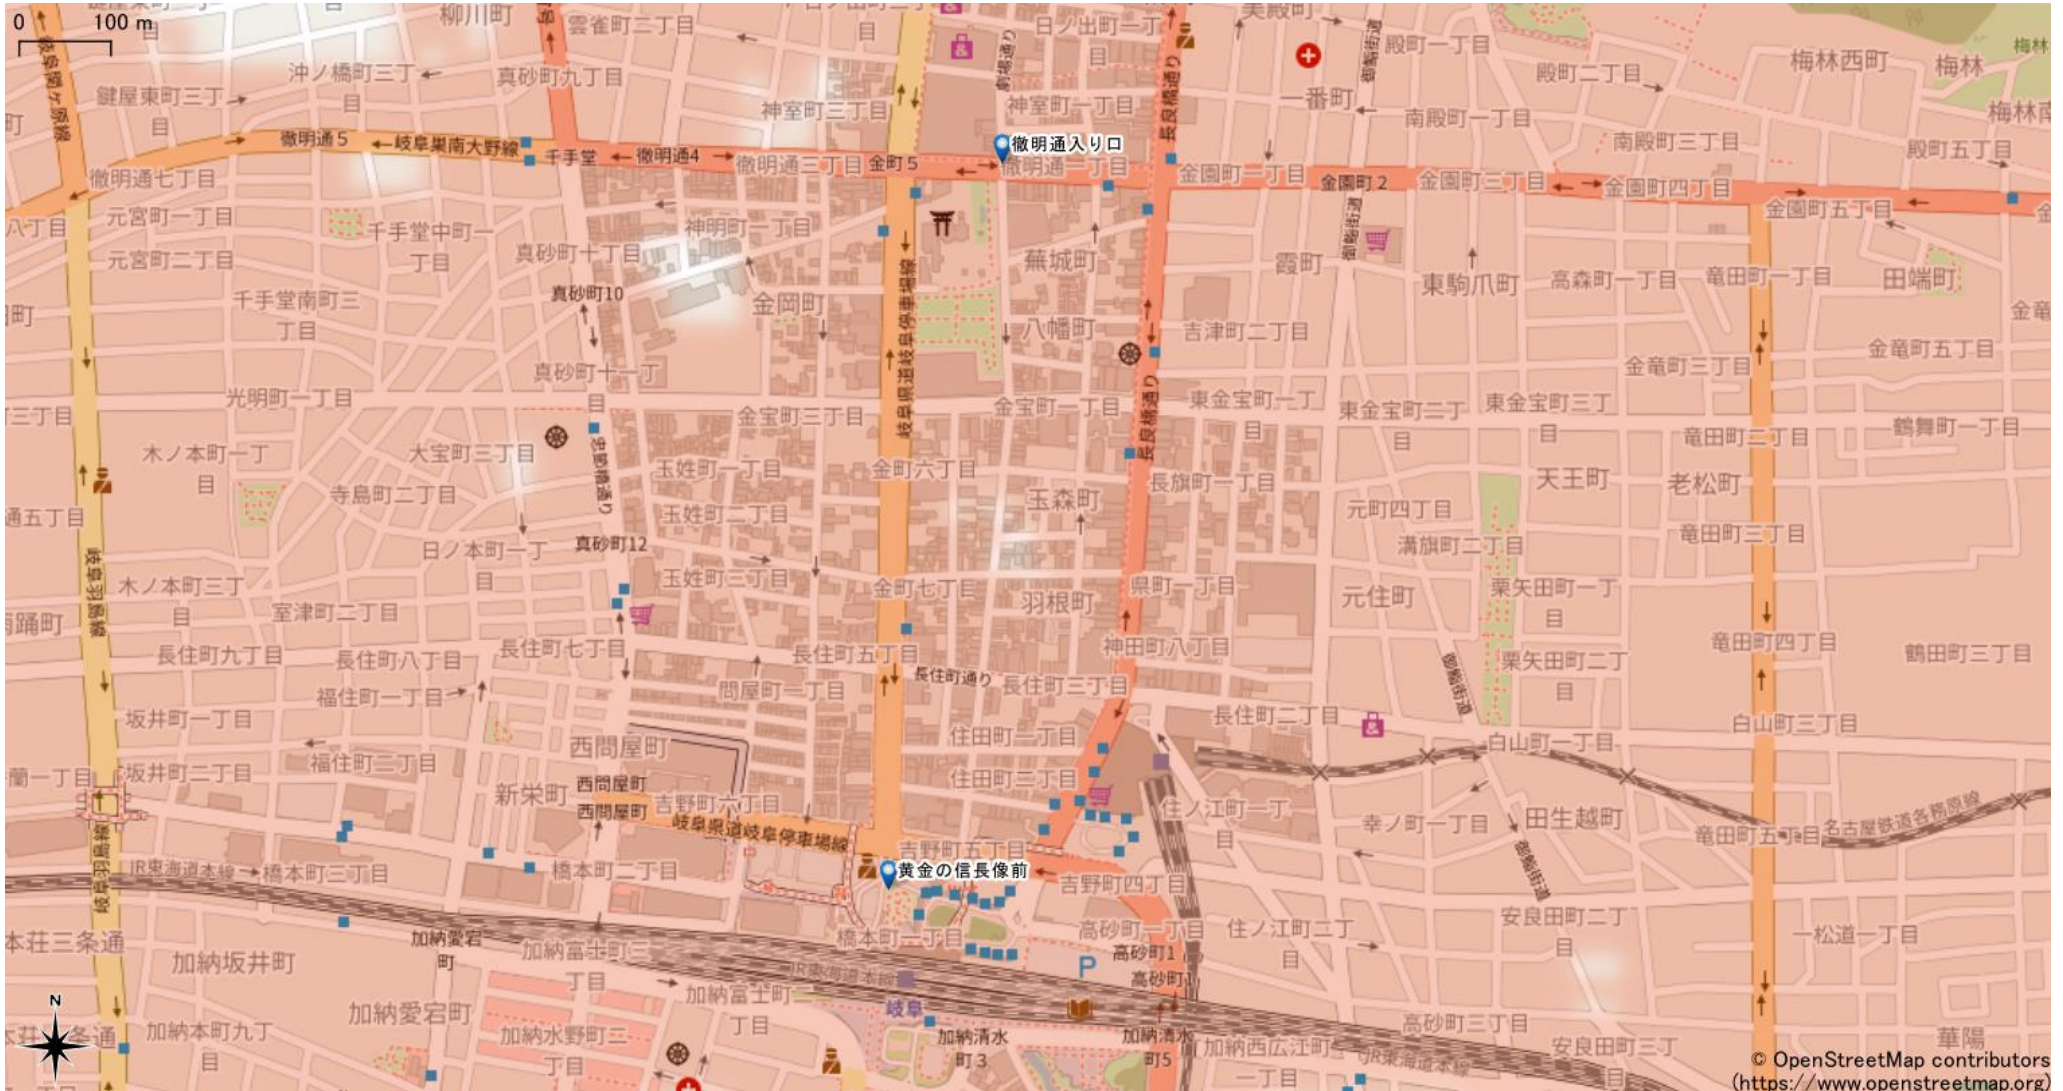

名鉄岐阜駅周辺

5Gサービスエリア

ご注意

- ・サービスエリアは計算上の数値判定に基づき作成しているため、実際の電波状況と異なる場合があります。
- ・おおよそ利用可能な場所を示しているため、電波状況によってはご利用いただけなくなる場合があります。また、屋内施設ではご利用いただけない場合があります。
- ・本マップとサービスエリアマップは掲載日の違いにより、一部の場所で5Gサービスエリアが異なる場合があります。
- ・5G通信は電波の性質上、4G LTEと比べて屋内への電波が届きにくいいため、サービスエリア内であっても5G通信のご利用ではなく4G LTE通信となる場合があります。
- ・5G対応機種では5G通信をご利用できない場合でも、一部エリアでアンテナマークに「5G」と表示される場合があります。また通話・通信時にアンテナマークが「4G」に切り替わる場合があります。