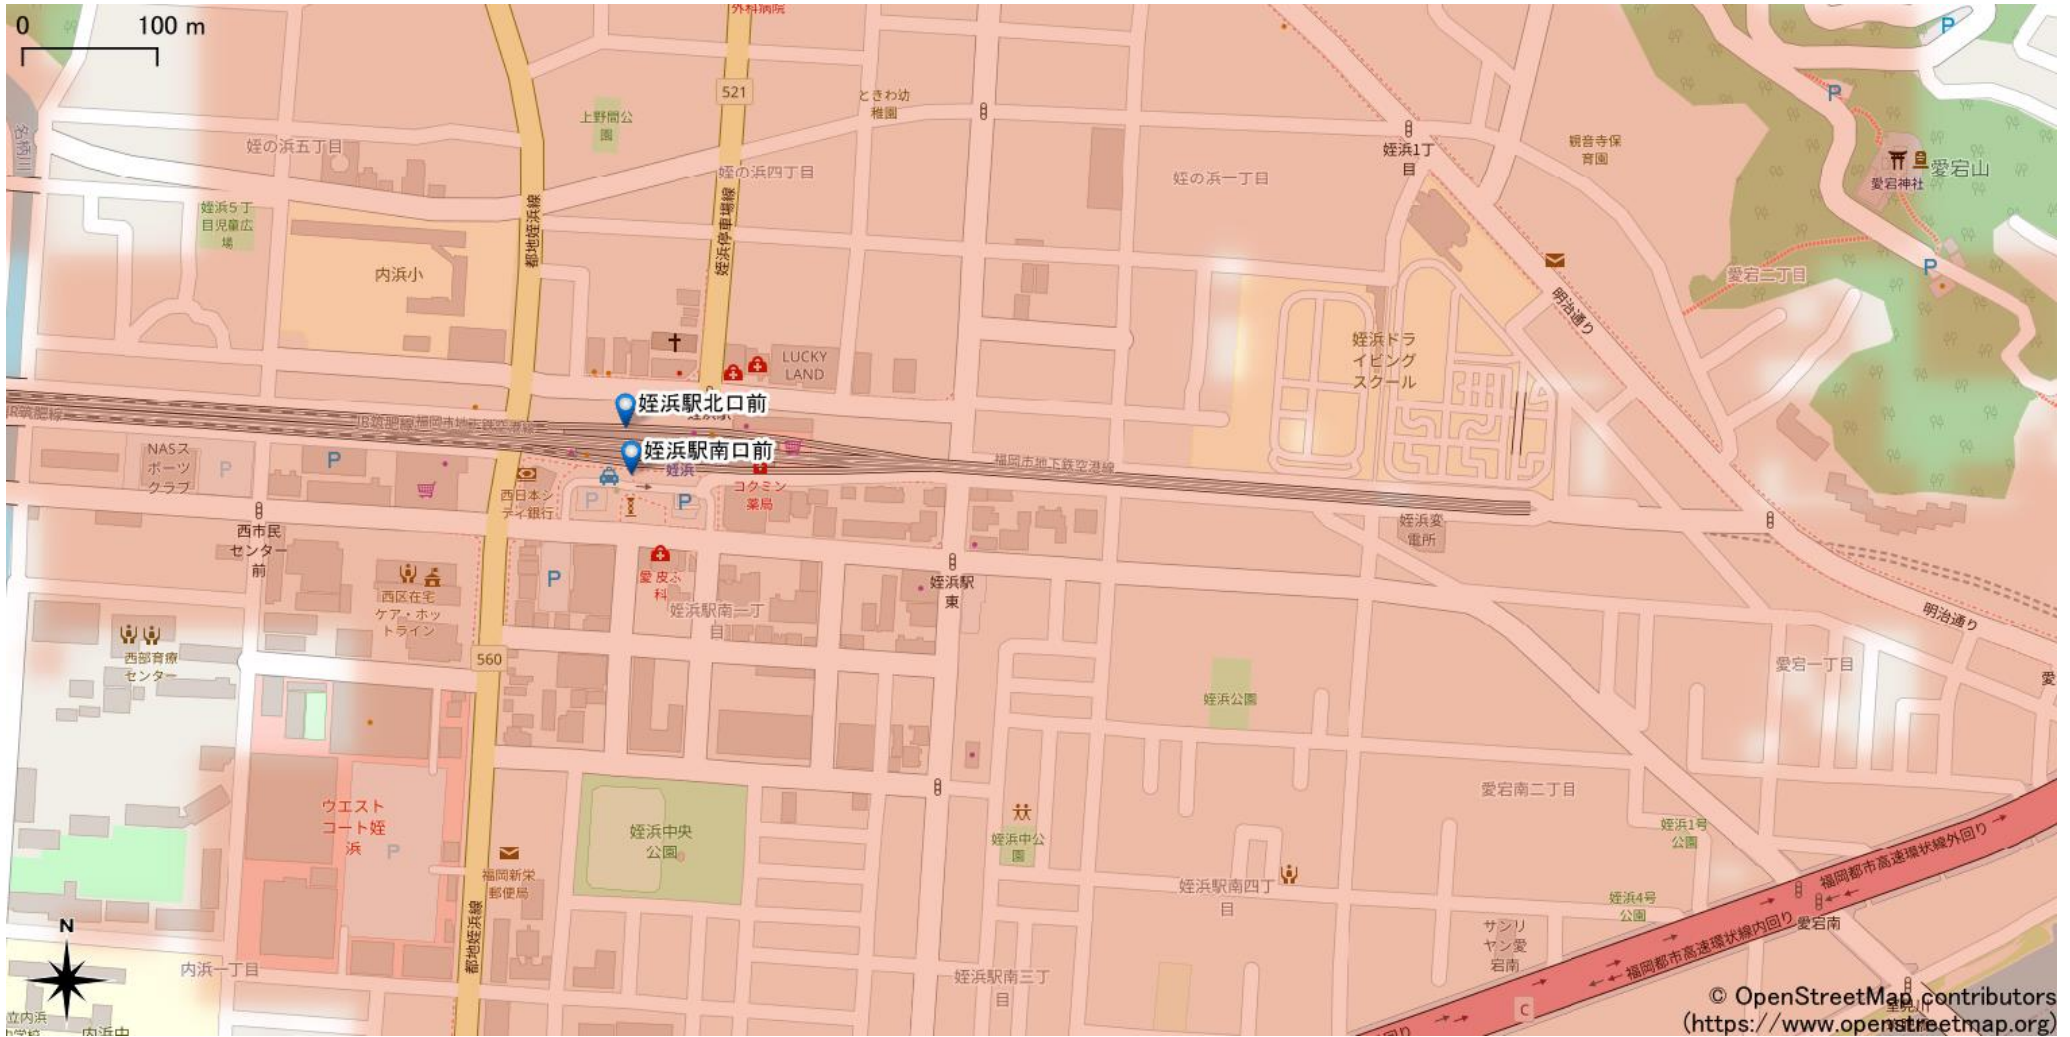

# 姪浜駅周辺

5Gサービスエリア

© OpenStreetMap contributors  
(<https://www.openstreetmap.org>)

2023年5月29日時点

## ご注意

- ・サービスエリアは計算上の数値判定に基づき作成しているため、実際の電波状況と異なる場合があります。
- ・おおよそ利用可能な場所を示しているため、電波状況によってはご利用いただけなくなる場合があります。また、屋内施設ではご利用いただけない場合があります。
- ・本マップとサービスエリアマップは掲載日の違いにより、一部の場所で5Gサービスエリアが異なる場合があります。
- ・5G通信は電波の性質上、4G LTEと比べて屋内への電波が届きにくいいため、サービスエリア内であっても5G通信のご利用ではなく4G LTE通信となる場合があります。
- ・5G対応機種では5G通信をご利用できない場合でも、一部エリアでアンテナマークに「5G」と表示される場合があります。また通話・通信時にアンテナマークが「4G」に切り替わる場合があります。