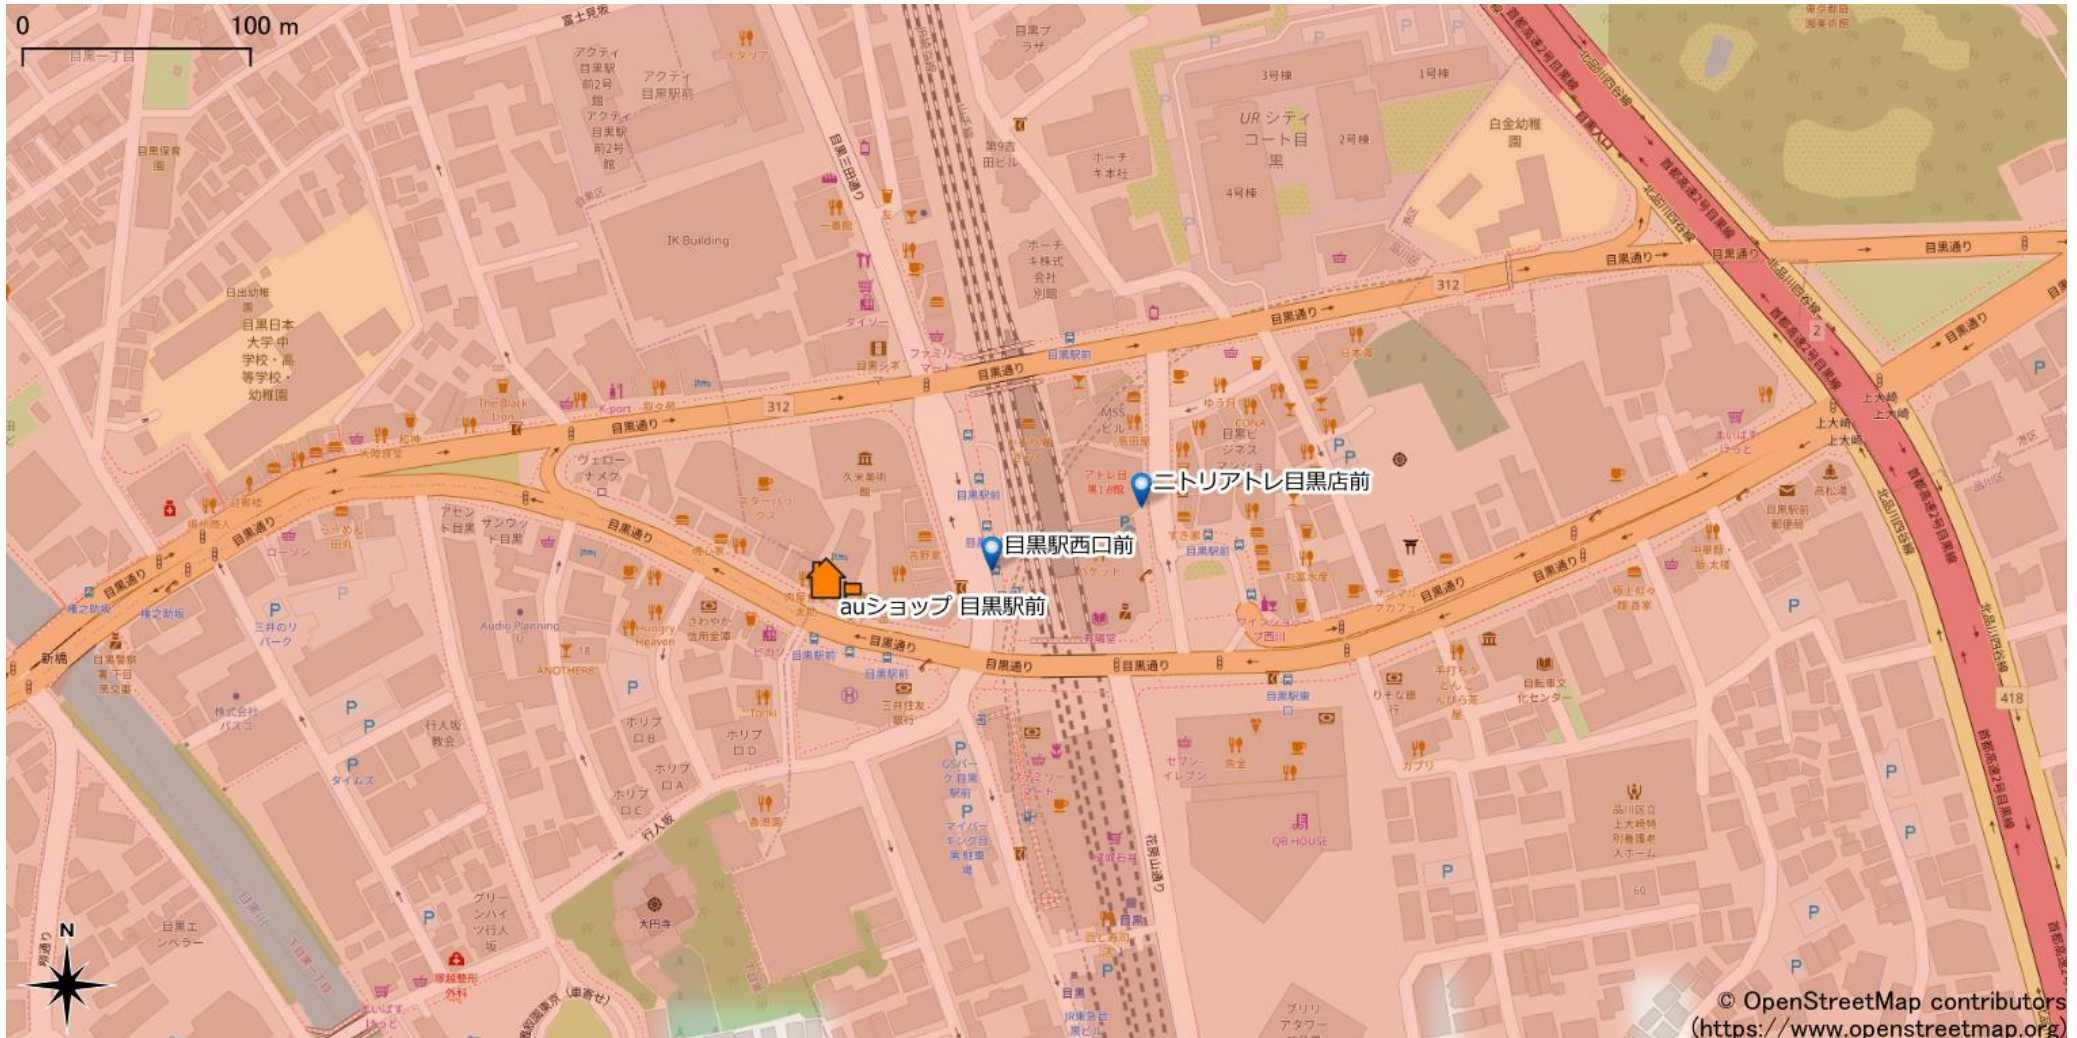

目黒駅周辺

5Gサービスエリア

ご注意

- ・ サービスエリアは計算上の数値判定に基づき作成しているため、実際の電波状況と異なる場合があります。
- ・ おおよそ利用可能な場所を示しているため、電波状況によってはご利用いただけなくなる場合があります。また、屋内施設ではご利用いただけない場合があります。
- ・ 本マップとサービスエリアマップは掲載日の違いにより、一部の場所で5Gサービスエリアが異なる場合があります。
- ・ 5G通信は電波の性質上、4G LTEと比べて屋内への電波が届きにくいいため、サービスエリア内であっても5G通信のご利用ではなく4G LTE通信となる場合があります。
- ・ 5G対応機種では5G通信をご利用できない場合でも、一部エリアでアンテナマークに「5G」と表示される場合があります。また通話・通信時にアンテナマークが「4G」に切り替わる場合があります。