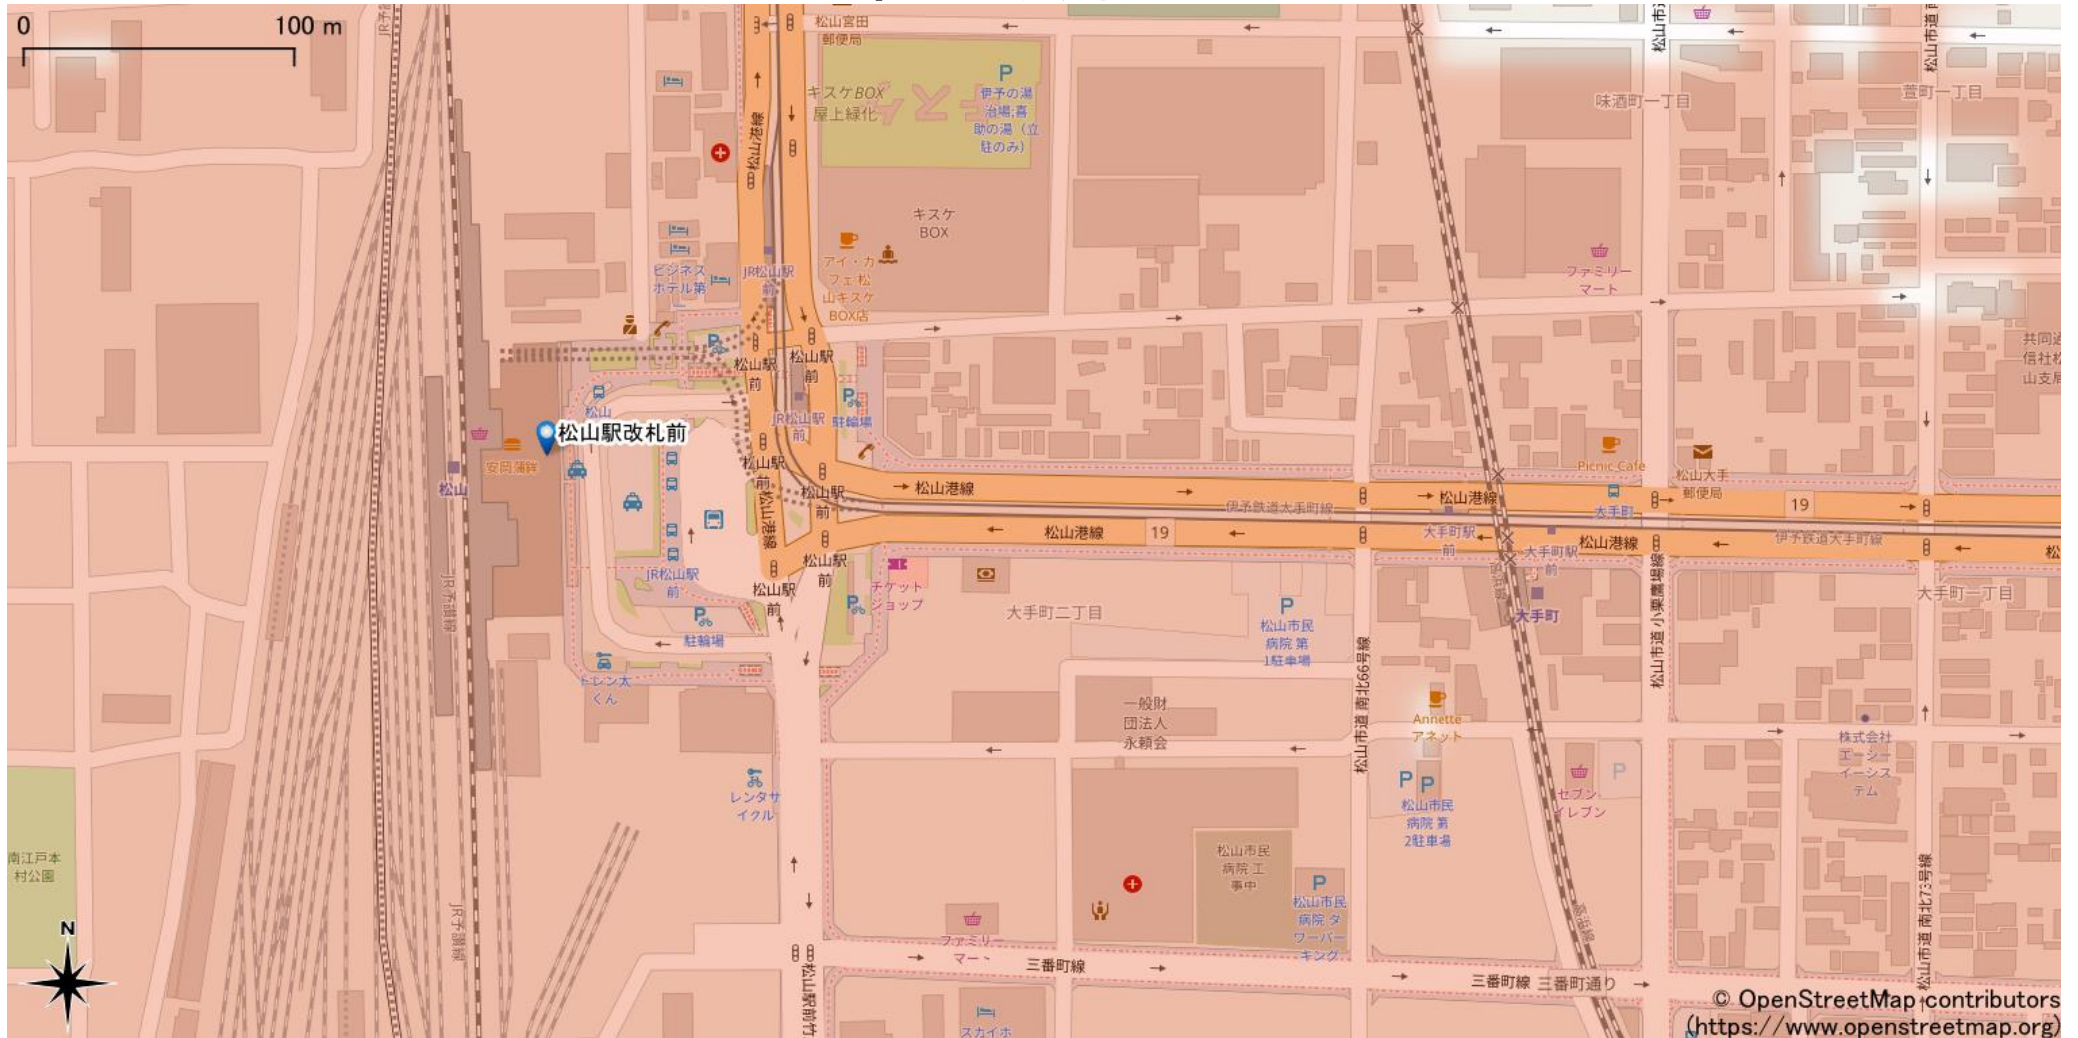

松山駅周辺

5Gサービスエリア

ご注意

- ・ サービスエリアは計算上の数値判定に基づき作成しているため、実際の電波状況と異なる場合があります。
- ・ おおよそ利用可能な場所を示しているため、電波状況によってはご利用いただけなくなる場合があります。また、屋内施設ではご利用いただけない場合があります。
- ・ 本マップとサービスエリアマップは掲載日の違いにより、一部の場所で5Gサービスエリアが異なる場合があります。
- ・ 5G通信は電波の性質上、4G LTEと比べて屋内への電波が届きにくいいため、サービスエリア内であっても5G通信のご利用ではなく4G LTE通信となる場合があります。
- ・ 5G対応機種では5G通信をご利用できない場合でも、一部エリアでアンテナマークに「5G」と表示される場合があります。また通話・通信時にアンテナマークが「4G」に切り替わる場合があります。

2023年2月28日時点

© OpenStreetMap contributors
(<https://www.openstreetmap.org>)