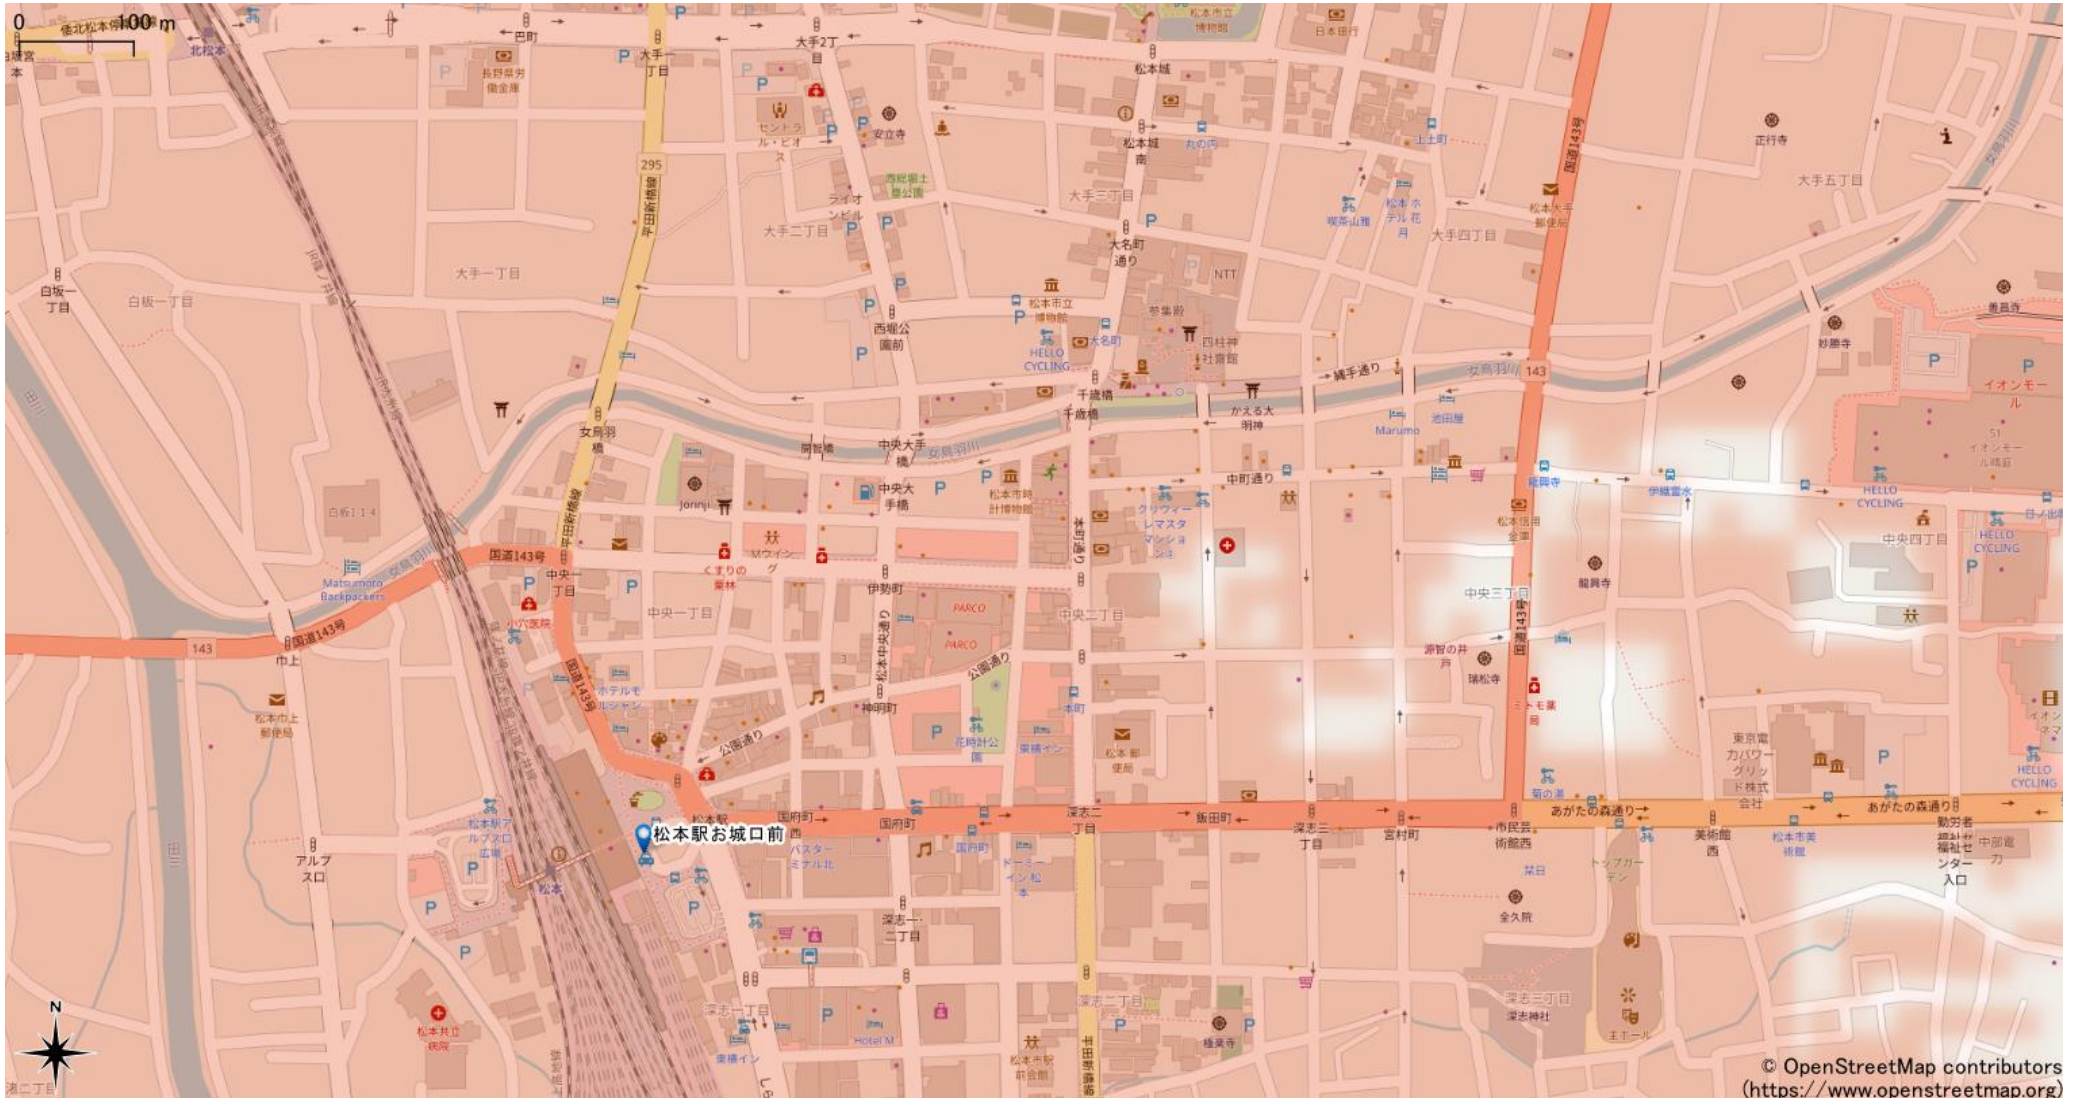

松本駅周辺

5Gサービスエリア

ご注意

- ・サービスエリアは計算上の数値判定に基づき作成しているため、実際の電波状況と異なる場合があります。
- ・おおよそ利用可能な場所を示しているため、電波状況によってはご利用いただけなくなる場合があります。また、屋内施設ではご利用いただけない場合があります。
- ・本マップとサービスエリアマップは掲載日の違いにより、一部の場所で5Gサービスエリアが異なる場合があります。
- ・5G通信は電波の性質上、4G LTEと比べて屋内への電波が届きにくいいため、サービスエリア内であっても5G通信のご利用ではなく4G LTE通信となる場合があります。
- ・5G対応機種では5G通信をご利用できない場合でも、一部エリアでアンテナマークに「5G」と表示される場合があります。また通話・通信時にアンテナマークが「4G」に切り替わる場合があります。

© OpenStreetMap contributors
(<https://www.openstreetmap.org>)
2023年10月26日時点